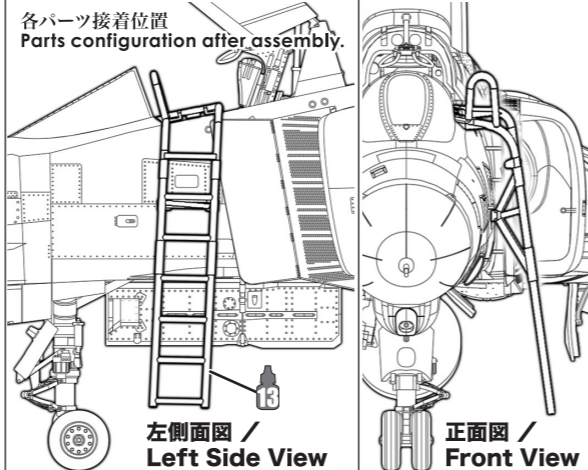

039

ECMポッド ECM Pod

実機におけるパーツ名
Name of the parts of the real aircraft.

- S-3 AN/ALQ-131
- S-4 AN/ALQ-131
- S-14 アダプター Adapter
- S-13 揺れ止め Sway Brace

Attention 前部左側のミサイルベイに形状を合わせて取り付けます。Align to the front of the left side missile bay to attach.

ラダー Ladder

※お好みで使用してください。
Use it as you prefer.

Attention 図を参考に、取り付ける位置を決めて取り付けてください。Verify the attachment position by looking at the drawing, and attach.

実機におけるパーツ名
Name of the parts of the real aircraft.

- N-7 ラダー Ladder
- N-8
- N-9

各パーツ接着位置
Parts configuration after assembly.

左側面図 / Left Side View

正面図 / Front View

パーツリスト / Parts List

EJ型では使用しないパーツです。
These marked parts are not used on the F-4EJ Kai.

デカール 2枚
Decal x2