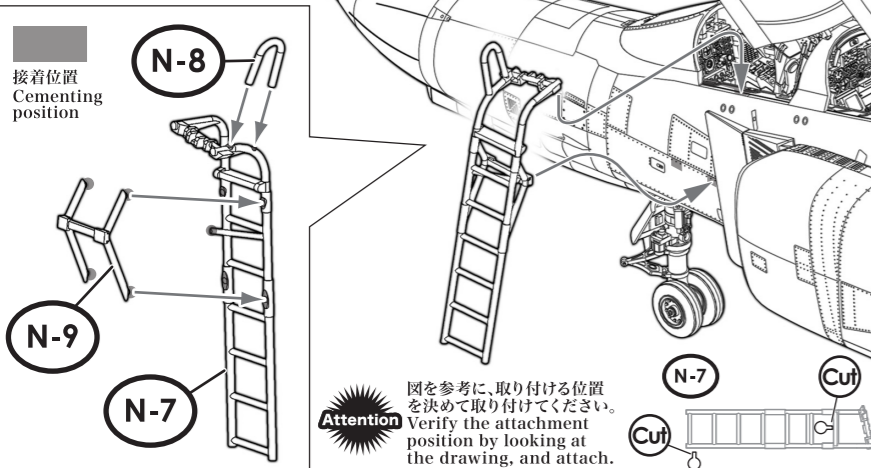

039

ECMポッド ECM Pod

実機におけるパーツ名
Name of the parts of the real aircraft.

- S-3 AN/ALQ-131
- S-4 AN/ALQ-131
- S-14 アダプター Adapter
- S-13 揺れ止め Sway Brace

Attention 前部左側のミサイルベイに形状を合わせて取り付けます。Align to the front of the left side missile bay to attach.

AN/ALQ-131の塗装は別紙カラーガイドを参考にしてください。Refer to the separate color guide for the AN/ALQ-131 painting.

Option Not Attached 付けない

040

完成 Complete

正面図 / Front View

背面図 / Rear View

Attention 追加工作で「ラダー」を再現することが出来ます。You can also build a ladder with some additional steps.

ラダー Ladder

※お好みで使用してください。
Use it as you prefer.

Attention 図を参考に、取り付ける位置を決めて取り付けてください。Verify the attachment position by looking at the drawing, and attach.

実機におけるパーツ名
Name of the parts of the real aircraft.