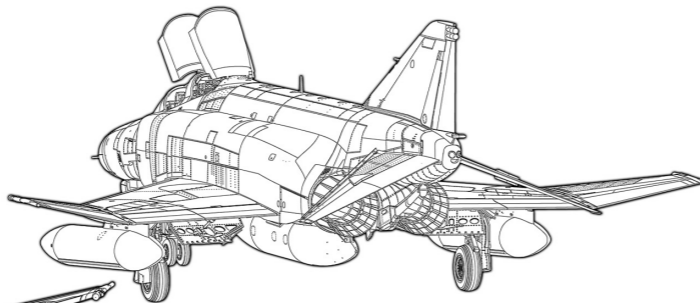

039

ECMポッド ECM Pod

実機におけるパーツ名
Name of the parts of the real aircraft.

- S-3 AN/ALQ-131
- S-4 AN/ALQ-131
- S-14 アダプター Adapter
- S-13 揺れ止め Sway Brace

Attention 前部左側のミサイルベイに形状を合わせて取り付けます。Align to the front of the left side missile bay to attach.

AN/ALQ-131の塗装は別紙カラーガイドを参考にしてください。Refer to the separate color guide for the AN/ALQ-131 painting.

Option Not Attached 付けない

040

完成 Complete

正面図 / Front View

背面図 / Rear View

Attention 追加工作で「ラダー」を再現することが出来ます。You can also build a ladder with some additional steps.

ラダー Ladder

※お好みで使用してください。
Use it as you prefer.

Attention 図を参考に、取り付ける位置を決めて取り付けてください。Verify the attachment position by looking at the drawing, and attach.

実機におけるパーツ名
Name of the parts of the real aircraft.