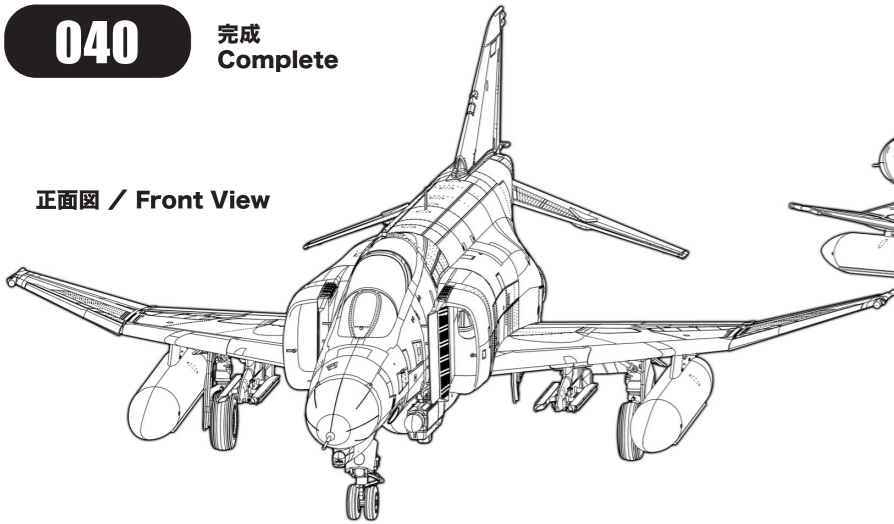

039

ECMポッド ECM Pod

実機におけるパーツ名
Name of the parts of the real aircraft.

- S-3 AN/ALQ-131
- S-4 AN/ALQ-131
- S-14 アダプター Adapter
- S-13 揺れ止め Sway Brace

Attention 前部左側のミサイルベイに形状を合わせて取り付けます。Align to the front of the left side missile bay to attach.

AN/ALQ-131の塗装は別紙カラーガイドを参考にしてください。Refer to the separate color guide for the AN/ALQ-131 painting.

Option Not Attached 付けない

040

完成 Complete

正面図 / Front View

背面図 / Rear View

Attention 追加工作で「ラダー」を再現することが出来ます。You can also build a ladder with some additional steps.