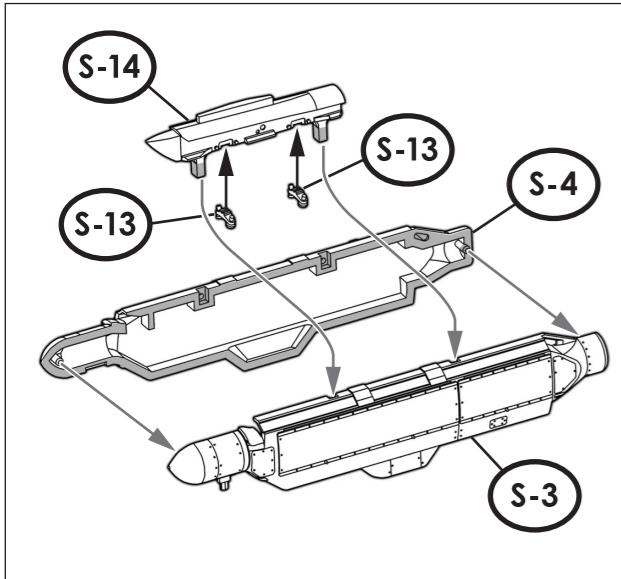

039

ECMポッド ECM Pod

実機におけるパーツ名
Name of the parts of the real aircraft.

- S-3 AN/ALQ-131
- S-4 AN/ALQ-131
- S-14 アダプター Adapter
- S-13 揺れ止め Sway Brace

Attention 前部左側のミサイルベイに形状を合わせて取り付けます。Align to the front of the left side missile bay to attach.

AN/ALQ-131の塗装は別紙カラーガイドを参考にしてください。Refer to the separate color guide for the AN/ALQ-131 painting.

Option Not Attached 付けない

040

完成 Complete

正面図 / Front View

背面図 / Rear View

Attention 追加工作で「ラダー」を再現することが出来ます。You can also build a ladder with some additional steps.

ラダー Ladder

※お好みで使用してください。
Use it as you prefer.

Attention 図を参考に、取り付ける位置を決めて取り付けてください。Verify the attachment position by looking at the drawing, and attach.

実機におけるパーツ名
Name of the parts of the real aircraft.