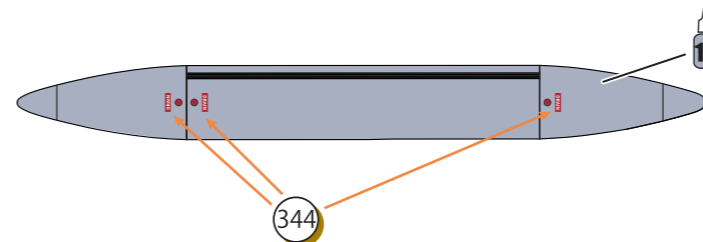

F-4EJ Kai 07-8428 302Sqn. Hyakuri AB 2009

内側パイロン左側 (パーツR2/3)
/Inner wing pylon - left (Parts R2/3)

内側パイロン右側 (パーツR2/3)
/Inner wing pylon - right (Parts R2/3)

主翼下 370 ガロンタンク下面 (2 つとも)
/Underside of 370-gallon wing tanks (2X)

AN/ALQ-131(V) ECM ポッド /ECM POD

右側も同じ/same for right side