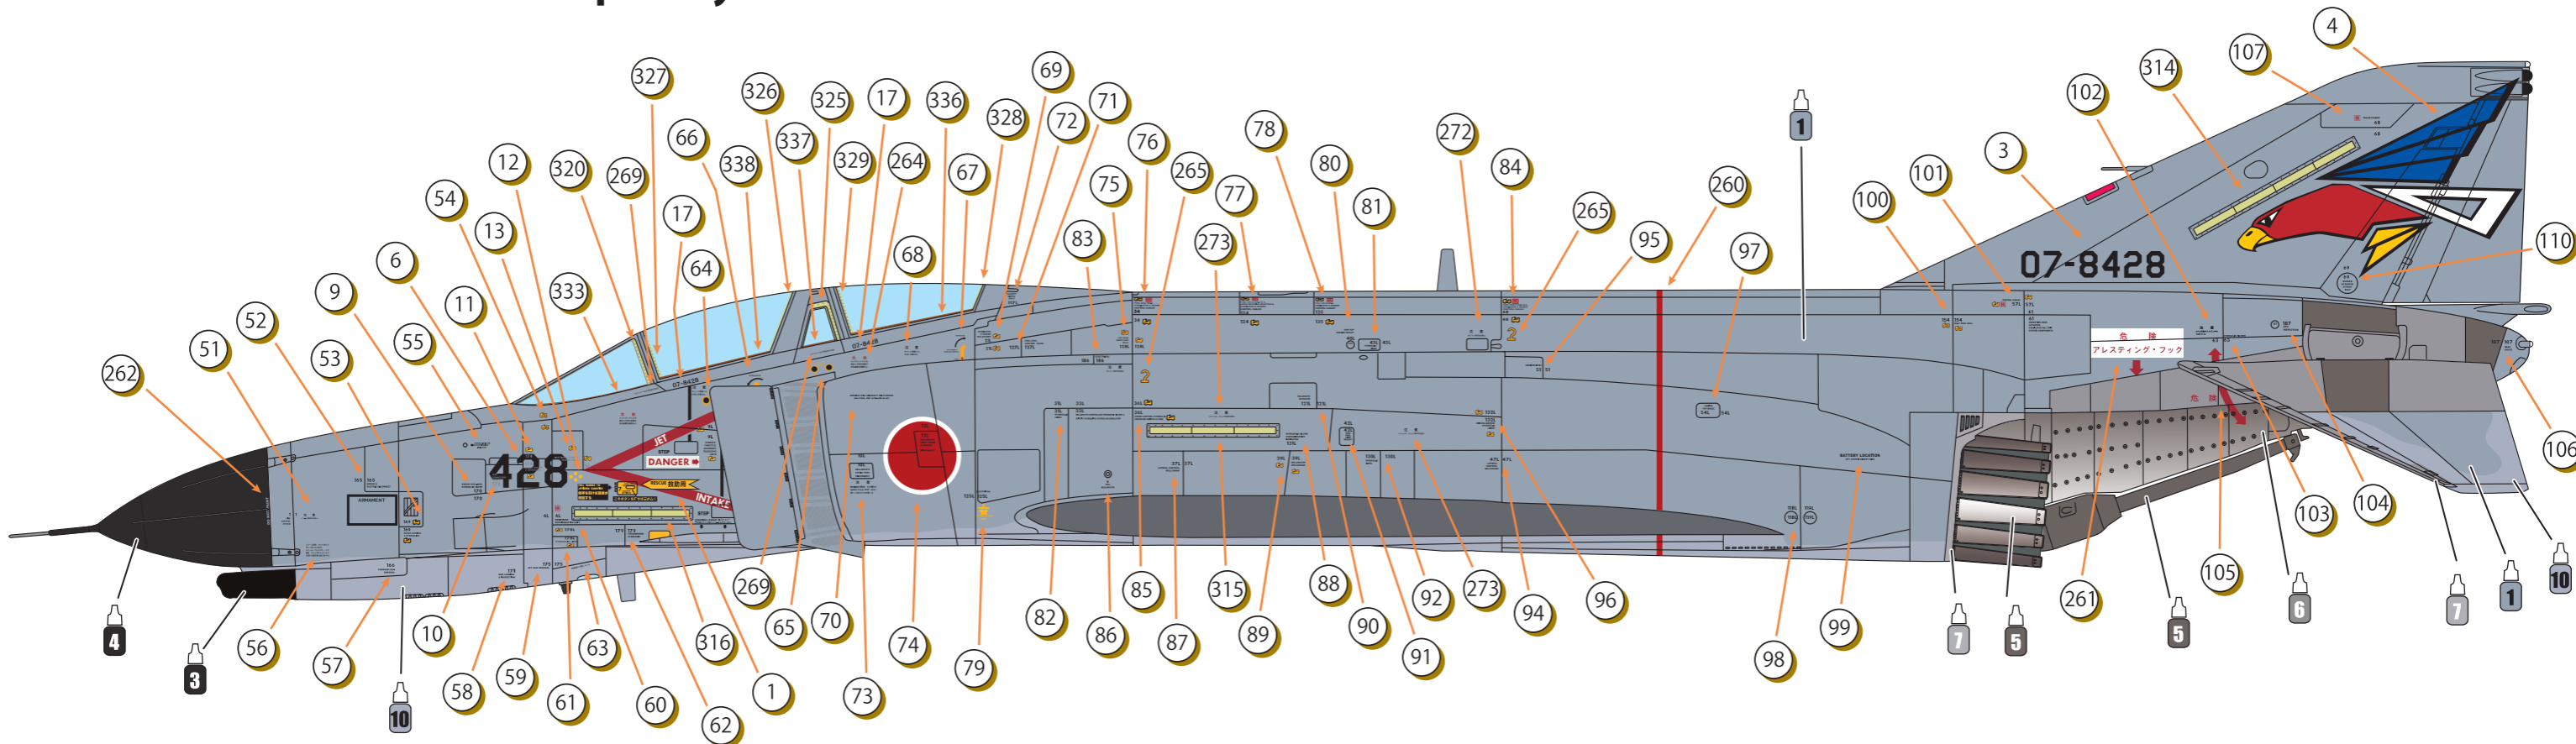

F-4EJ Kai 07-8428 302Sqn. Hyakuri AB 2009

内側パイロン左側 (パーツR2/3)
/Inner wing pylon - left (Parts R2/3)

内側パイロン右側 (パーツR2/3)
/Inner wing pylon - right (Parts R2/3)

主翼下 370 ガロンタンク下面 (2 つとも)
/Underside of 370-gallon wing tanks (2X)

AN/ALQ-131(V) ECM ポッド /ECM POD

右側も同じ/same for right side