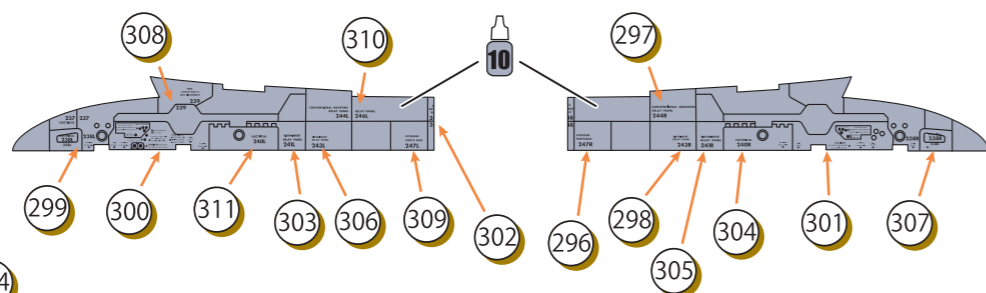

F-4EJ Kai 07-8428 302Sqn. Hyakuri AB 2009

内側パイロン左側 (パーツR2/3)
/Inner wing pylon - left (Parts R2/3)

内側パイロン右側 (パーツR2/3)
/Inner wing pylon - right (Parts R2/3)

主翼下 370 ガロンタンク下面 (2 つとも)
/Underside of 370-gallon wing tanks (2X)

AN/ALQ-131(V) ECM ポッド /ECM POD

右側も同じ/same for right side