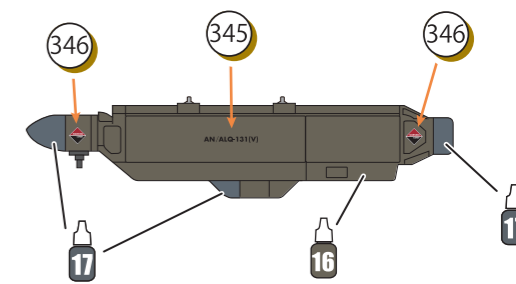

F-4EJ Kai 07-8428 302Sqn. Hyakuri AB 2009

内側パイロン左側 (パーツR2/3)
/Inner wing pylon - left (Parts R2/3)

内側パイロン右側 (パーツR2/3)
/Inner wing pylon - right (Parts R2/3)

主翼下 370 ガロンタンク下面 (2 つとも)
/Underside of 370-gallon wing tanks (2X)

AN/ALQ-131(V) ECM ポッド /ECM POD

右側も同じ/same for right side