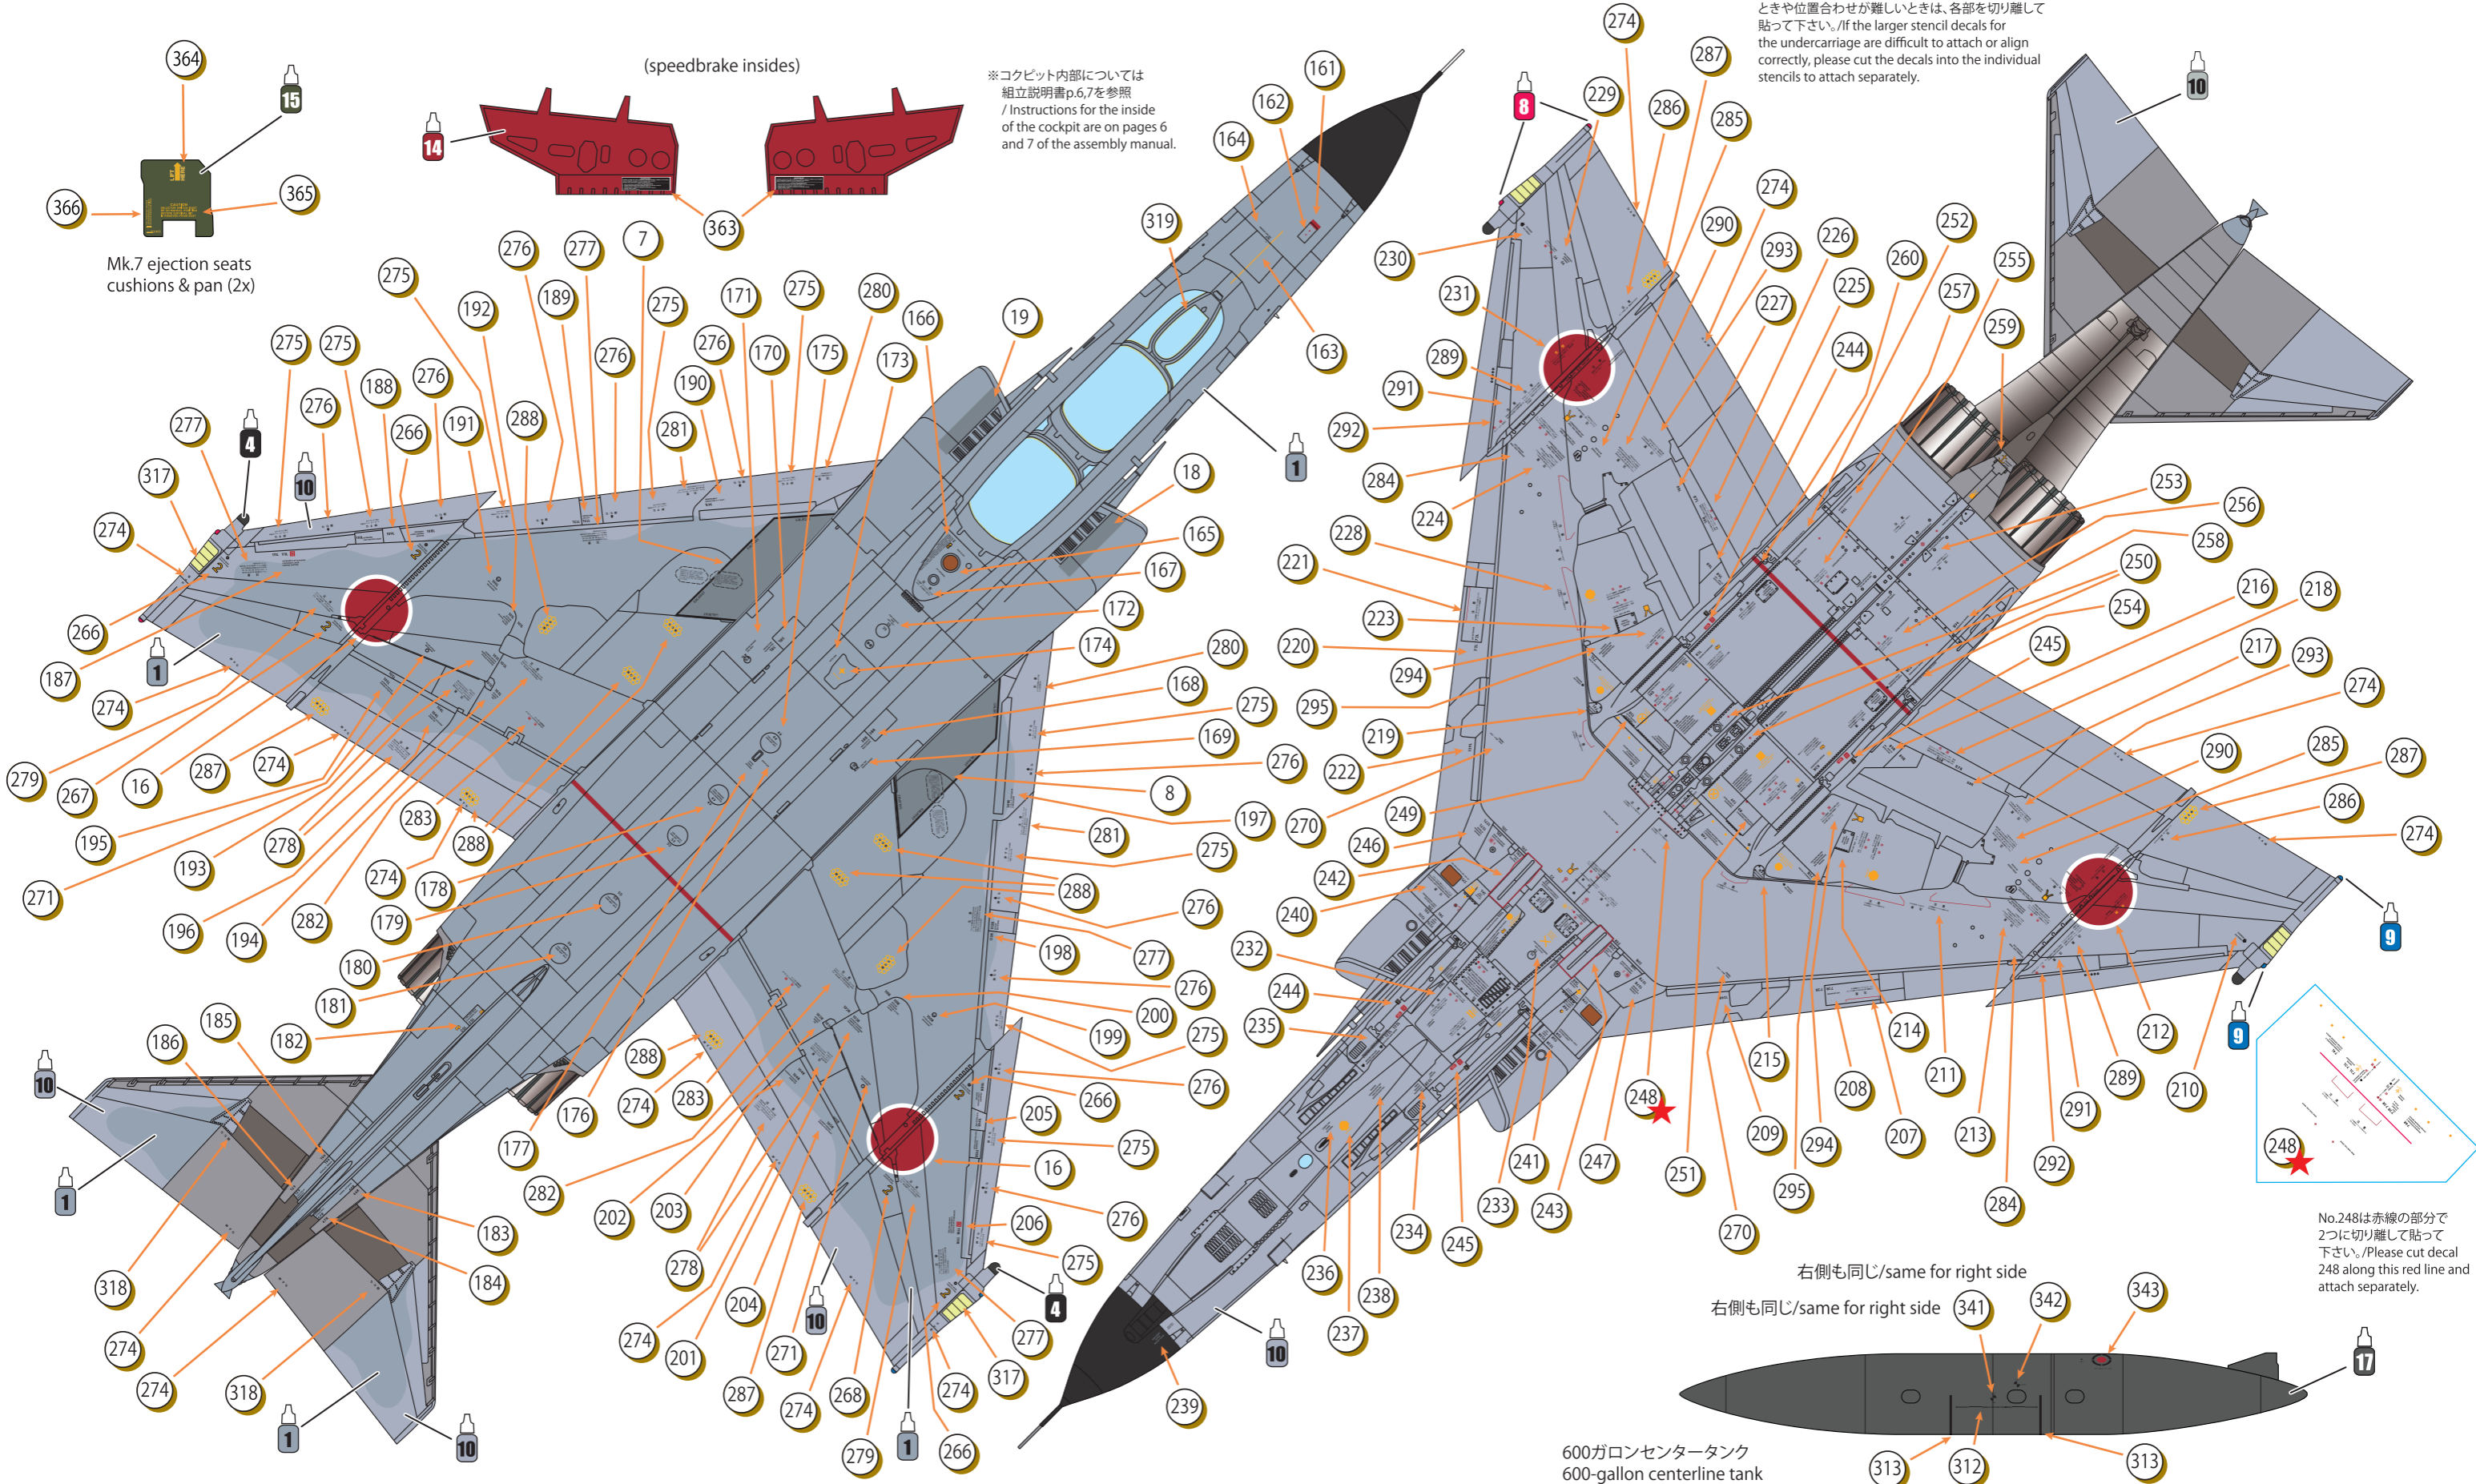

F-4EJ Kai 07-8428 302Sqn. Hyakuri AB 2009

機体下面の大きなステンシルデカールが貼りにくいときや位置合わせが難しいときは、各部を切り離して貼って下さい。/If the larger stencil decals for the undercarriage are difficult to attach or align correctly, please cut the decals into the individual stencils to attach separately.

(speedbrake insides)

※コックピット内部については
組立説明書p.6,7を参照
/Instructions for the inside
of the cockpit are on pages 6
and 7 of the assembly manual.

Mk.7 ejection seats
cushions & pan (2x)

600ガロンセンタータンク
600-gallon centerline tank

右側も同じ/same for right side

右側も同じ/same for right side

右側も同じ/same for right side

No.248は赤線の部分で
2つに切り離して貼って
下さい。/Please cut decal
248 along this red line and
attach separately.

Fs.no.30320 ダークホーストグレー Dark Ghost Grey	Fs.no.17875 インシグニアホワイト Insignia White	フラットブラック Flat Black	グロスブラック Glossy Black	メタリックブラック Metallic Black	ガンメタリック Gun Metallic	シルバー Silver	クリアレッド Clear Red	クリアブルー Clear Blue	Fs.no.30375 ライトホーストグレー Light Ghost Grey	Fs.no.11136 レッド Red	オリーブドラブ Olive drab	Fs.no.34087 オリーブドラブ Olive drab	ダークシーグレー DARK SEA GREY
71120(MA120) ダークホーストグレー Dark Ghost Grey	70842(MC003) グロスホワイト Gloss White	71057(MA057) ブラック Black	70861(MC170) グロスブラック Glossy Black	71073(MA073) ブラック(メタリック) Black (Metallic)	71072(MA072) ガンメタ(メタリック) Gun Metal (Metallic)	71083(MA083) シルバーRLM01(メタリック) Silver RLM01 (Metallic)	70934(MC186) 透明レッド Transparent Red	70938(MC187) 透明ブルー Transparent Blue	70615(P615) USNライトホーストグレー USN Light Ghost Grey	70957(MC031) フラットレッド FLAT RED	71015(MA015) ダークグリーンRLM71 Dark Green RLM71	70887(MC089) アメリカオリーブドラブ US OLIVE DRAB	71053(MA053) ダークシーグレー DARK SEA GREY
1	2	3	4	5	6	7	8	9	10	14	15	16	17