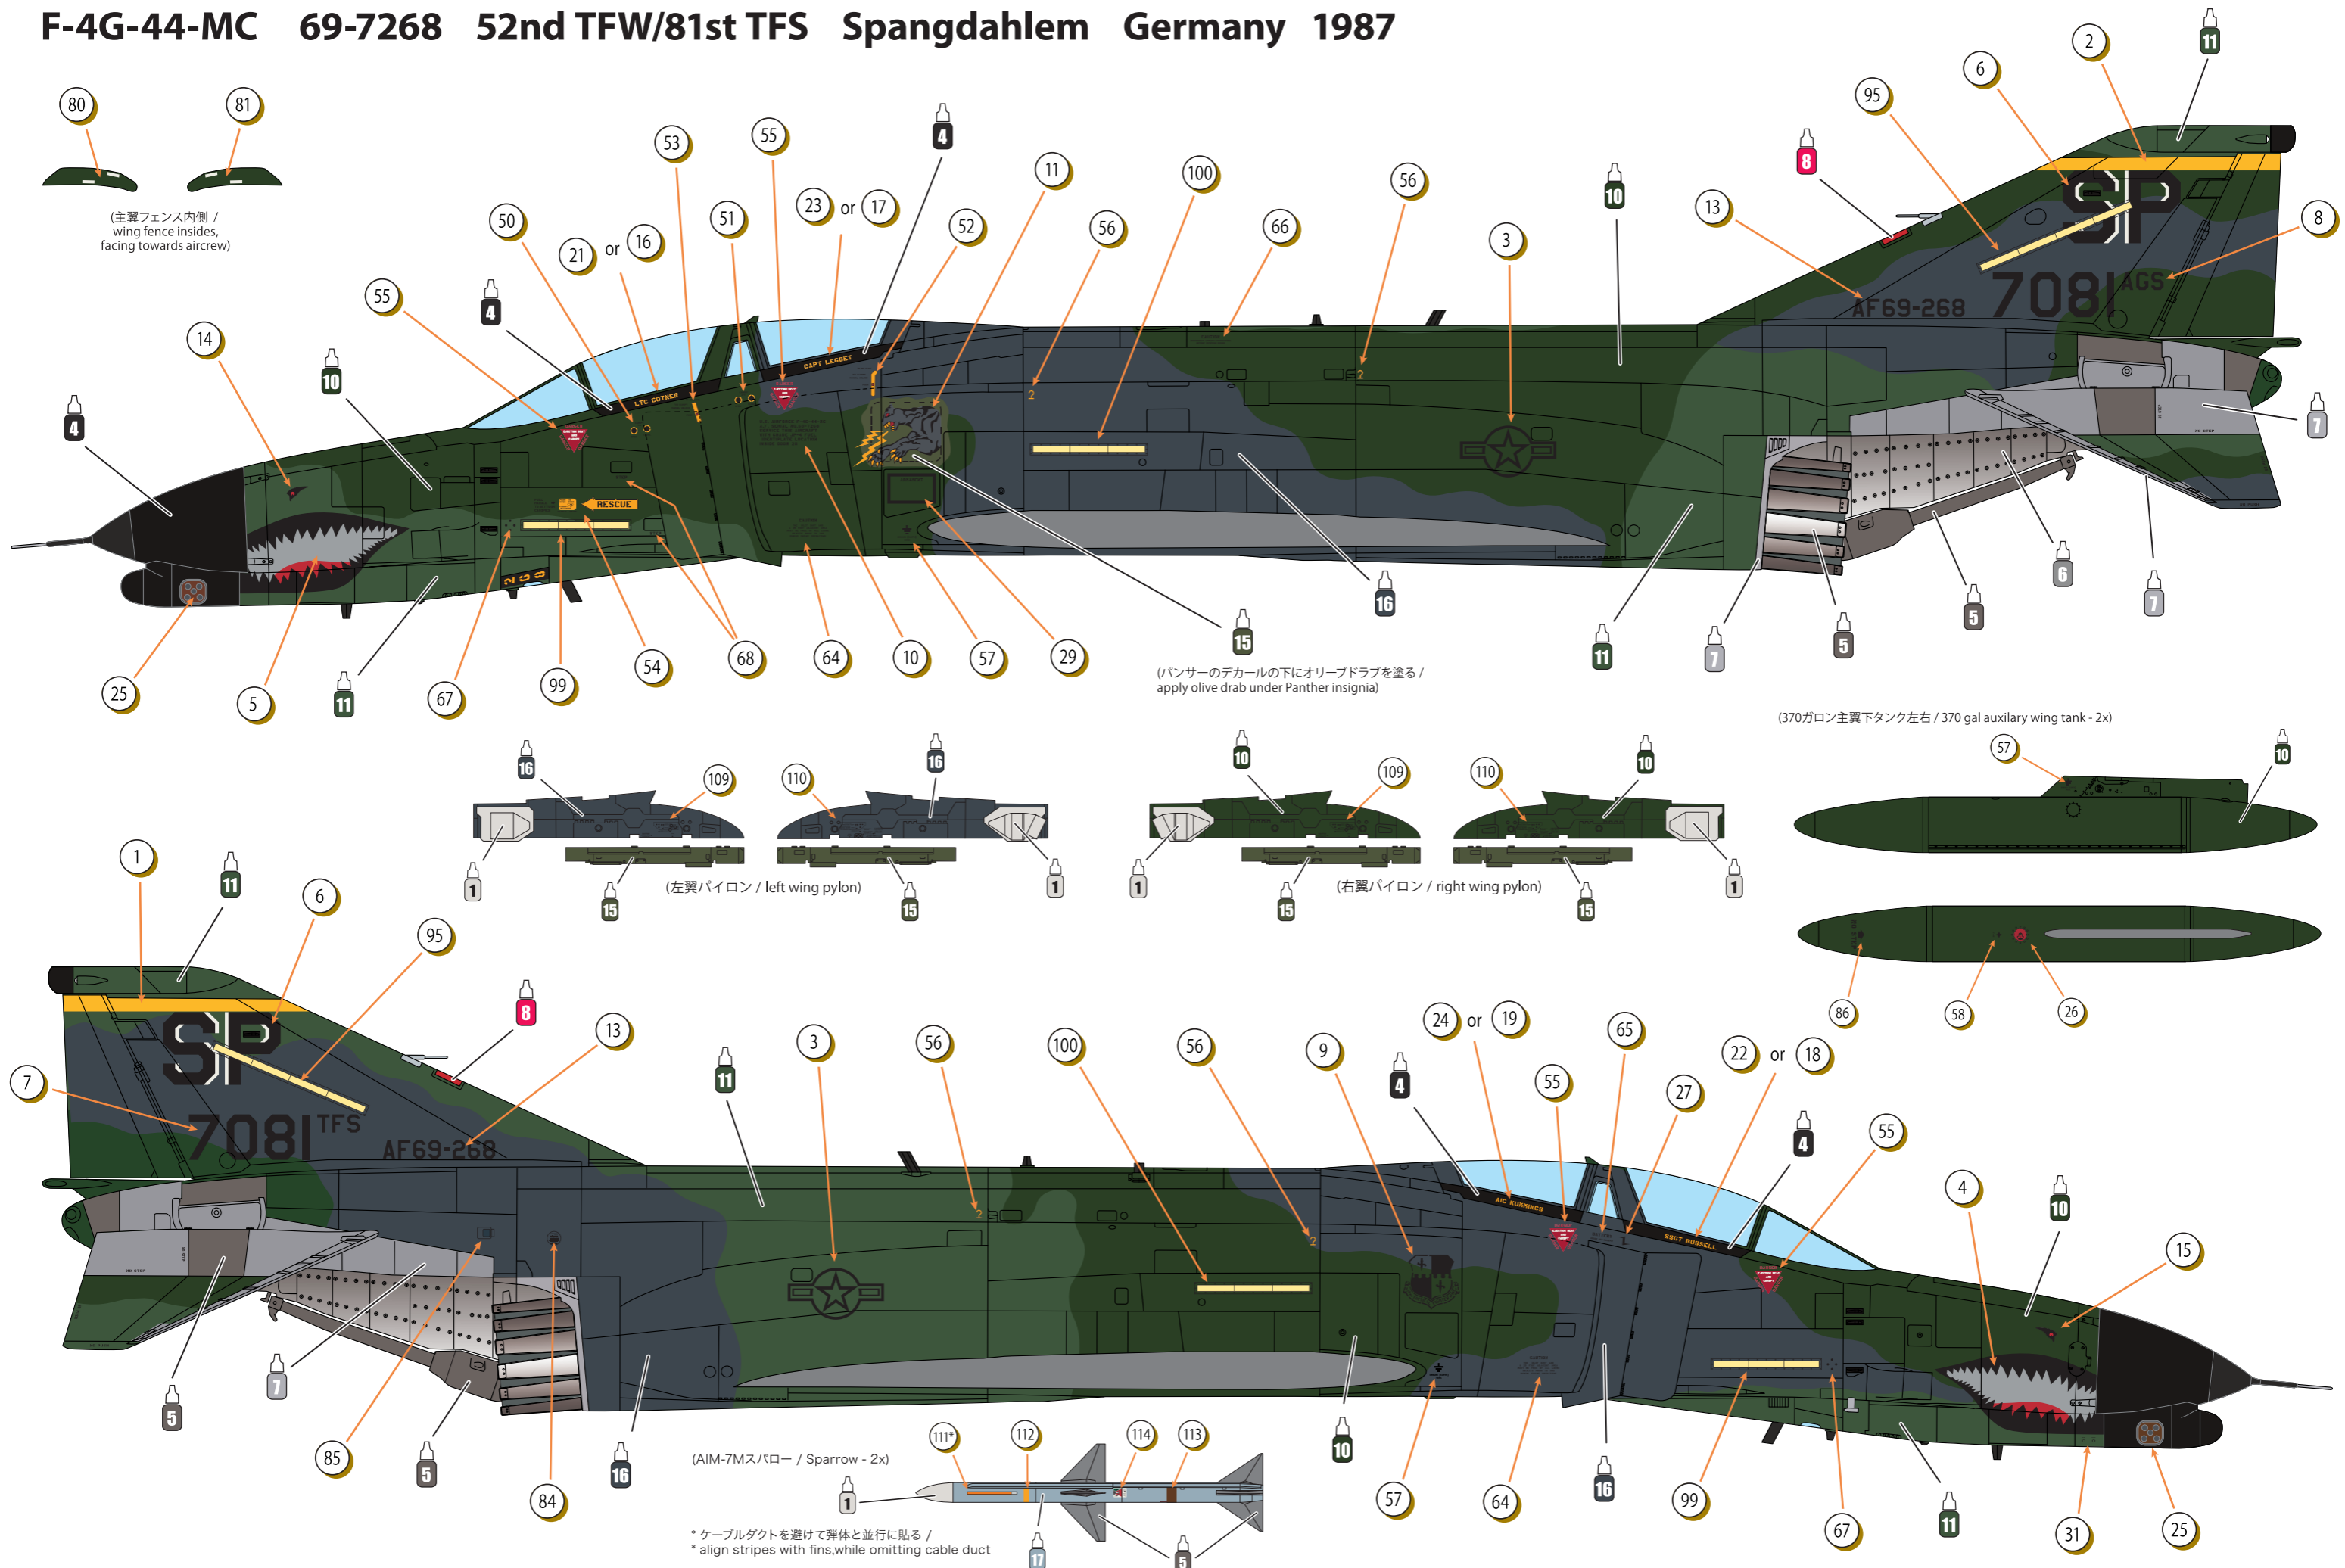

F-4G-44-MC 69-7268 52nd TFW/81st TFS Spangdahlem Germany 1987

(主翼フェンス内側 / wing fence insides, facing towards aircrew)

(パンサーのデカールの下にオリブドラブを塗る / apply olive drab under Panther insignia)

(370ガロン主翼下タンク左右 / 370 gal auxiliary wing tank - 2x)

(左翼パイロン / left wing pylon)

(右翼パイロン / right wing pylon)

(AIM-7Mスパーロー / Sparrow - 2x)

* ケーブルダクトを避けて弾体と並行に貼る / * align stripes with fins, while omitting cable duct