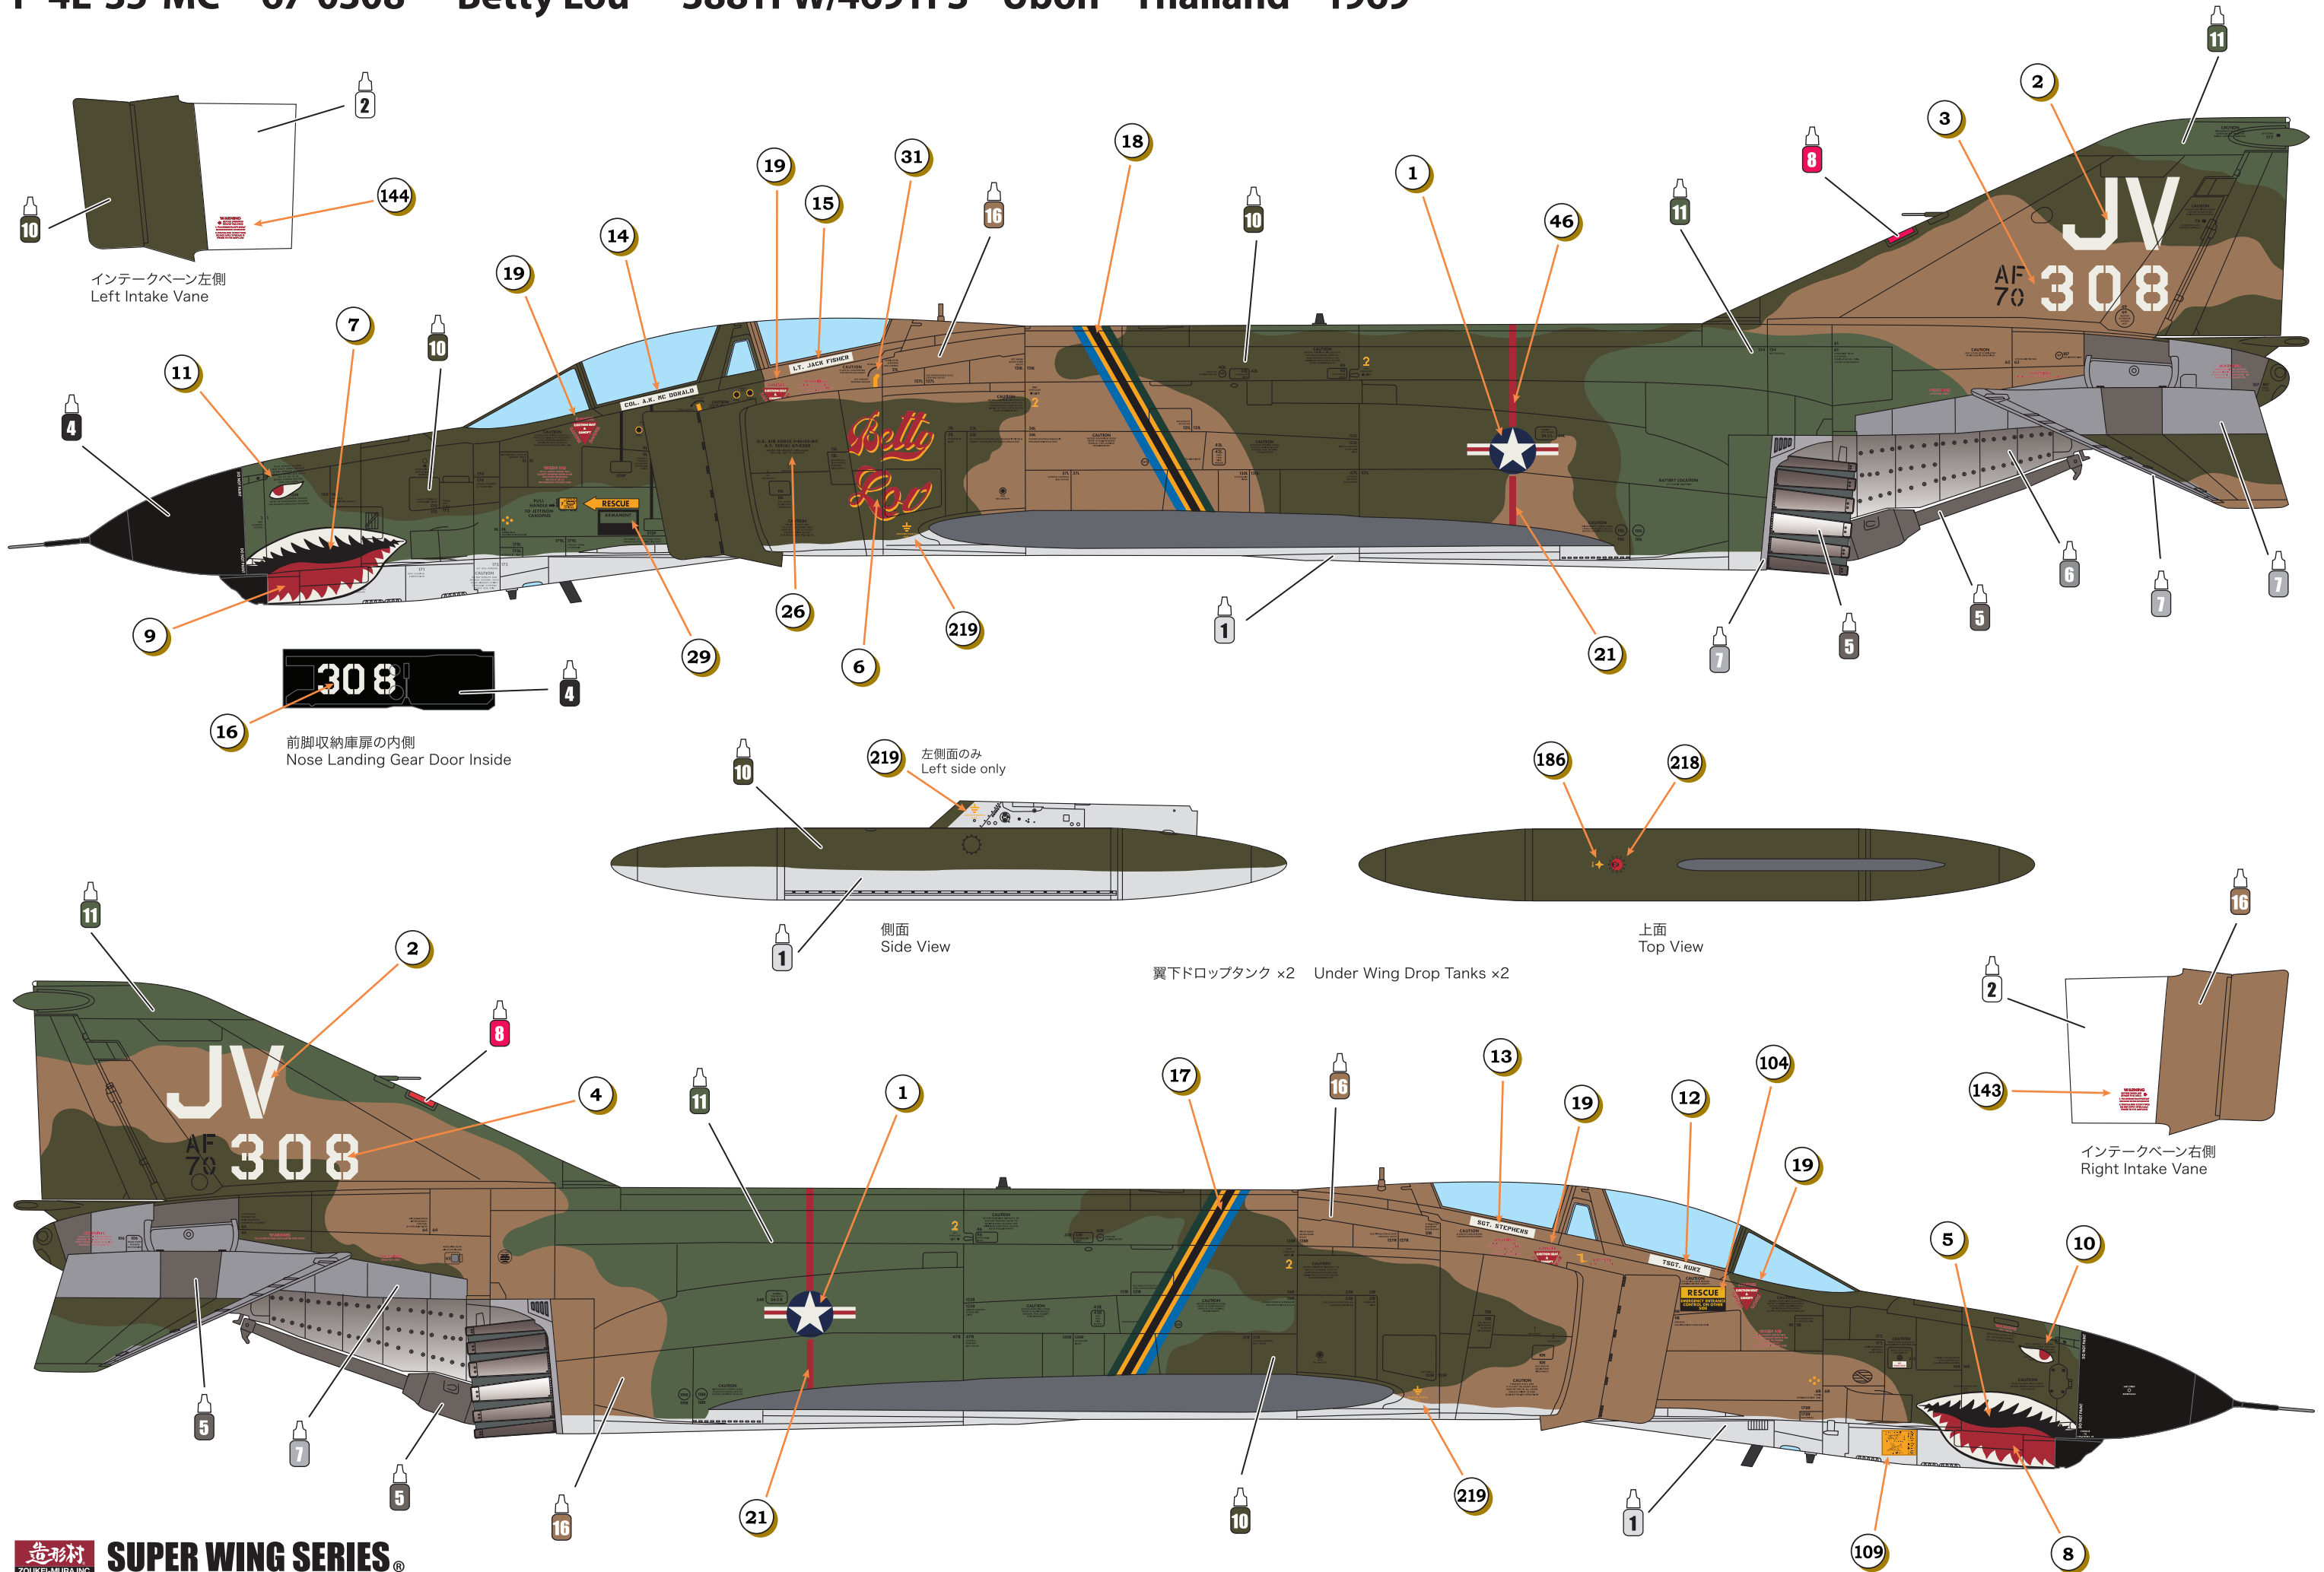

F-4E-35-MC 67-0308 "Betty Lou" 388TFW/469TFS Ubon Thailand 1969

インテークベーン左側
Left Intake Vane

前脚収納庫扉の内側
Nose Landing Gear Door Inside

左側面のみ
Left side only

側面
Side View

上面
Top View

翼下ドロップタンク ×2 Under Wing Drop Tanks ×2

インテークベーン右側
Right Intake Vane