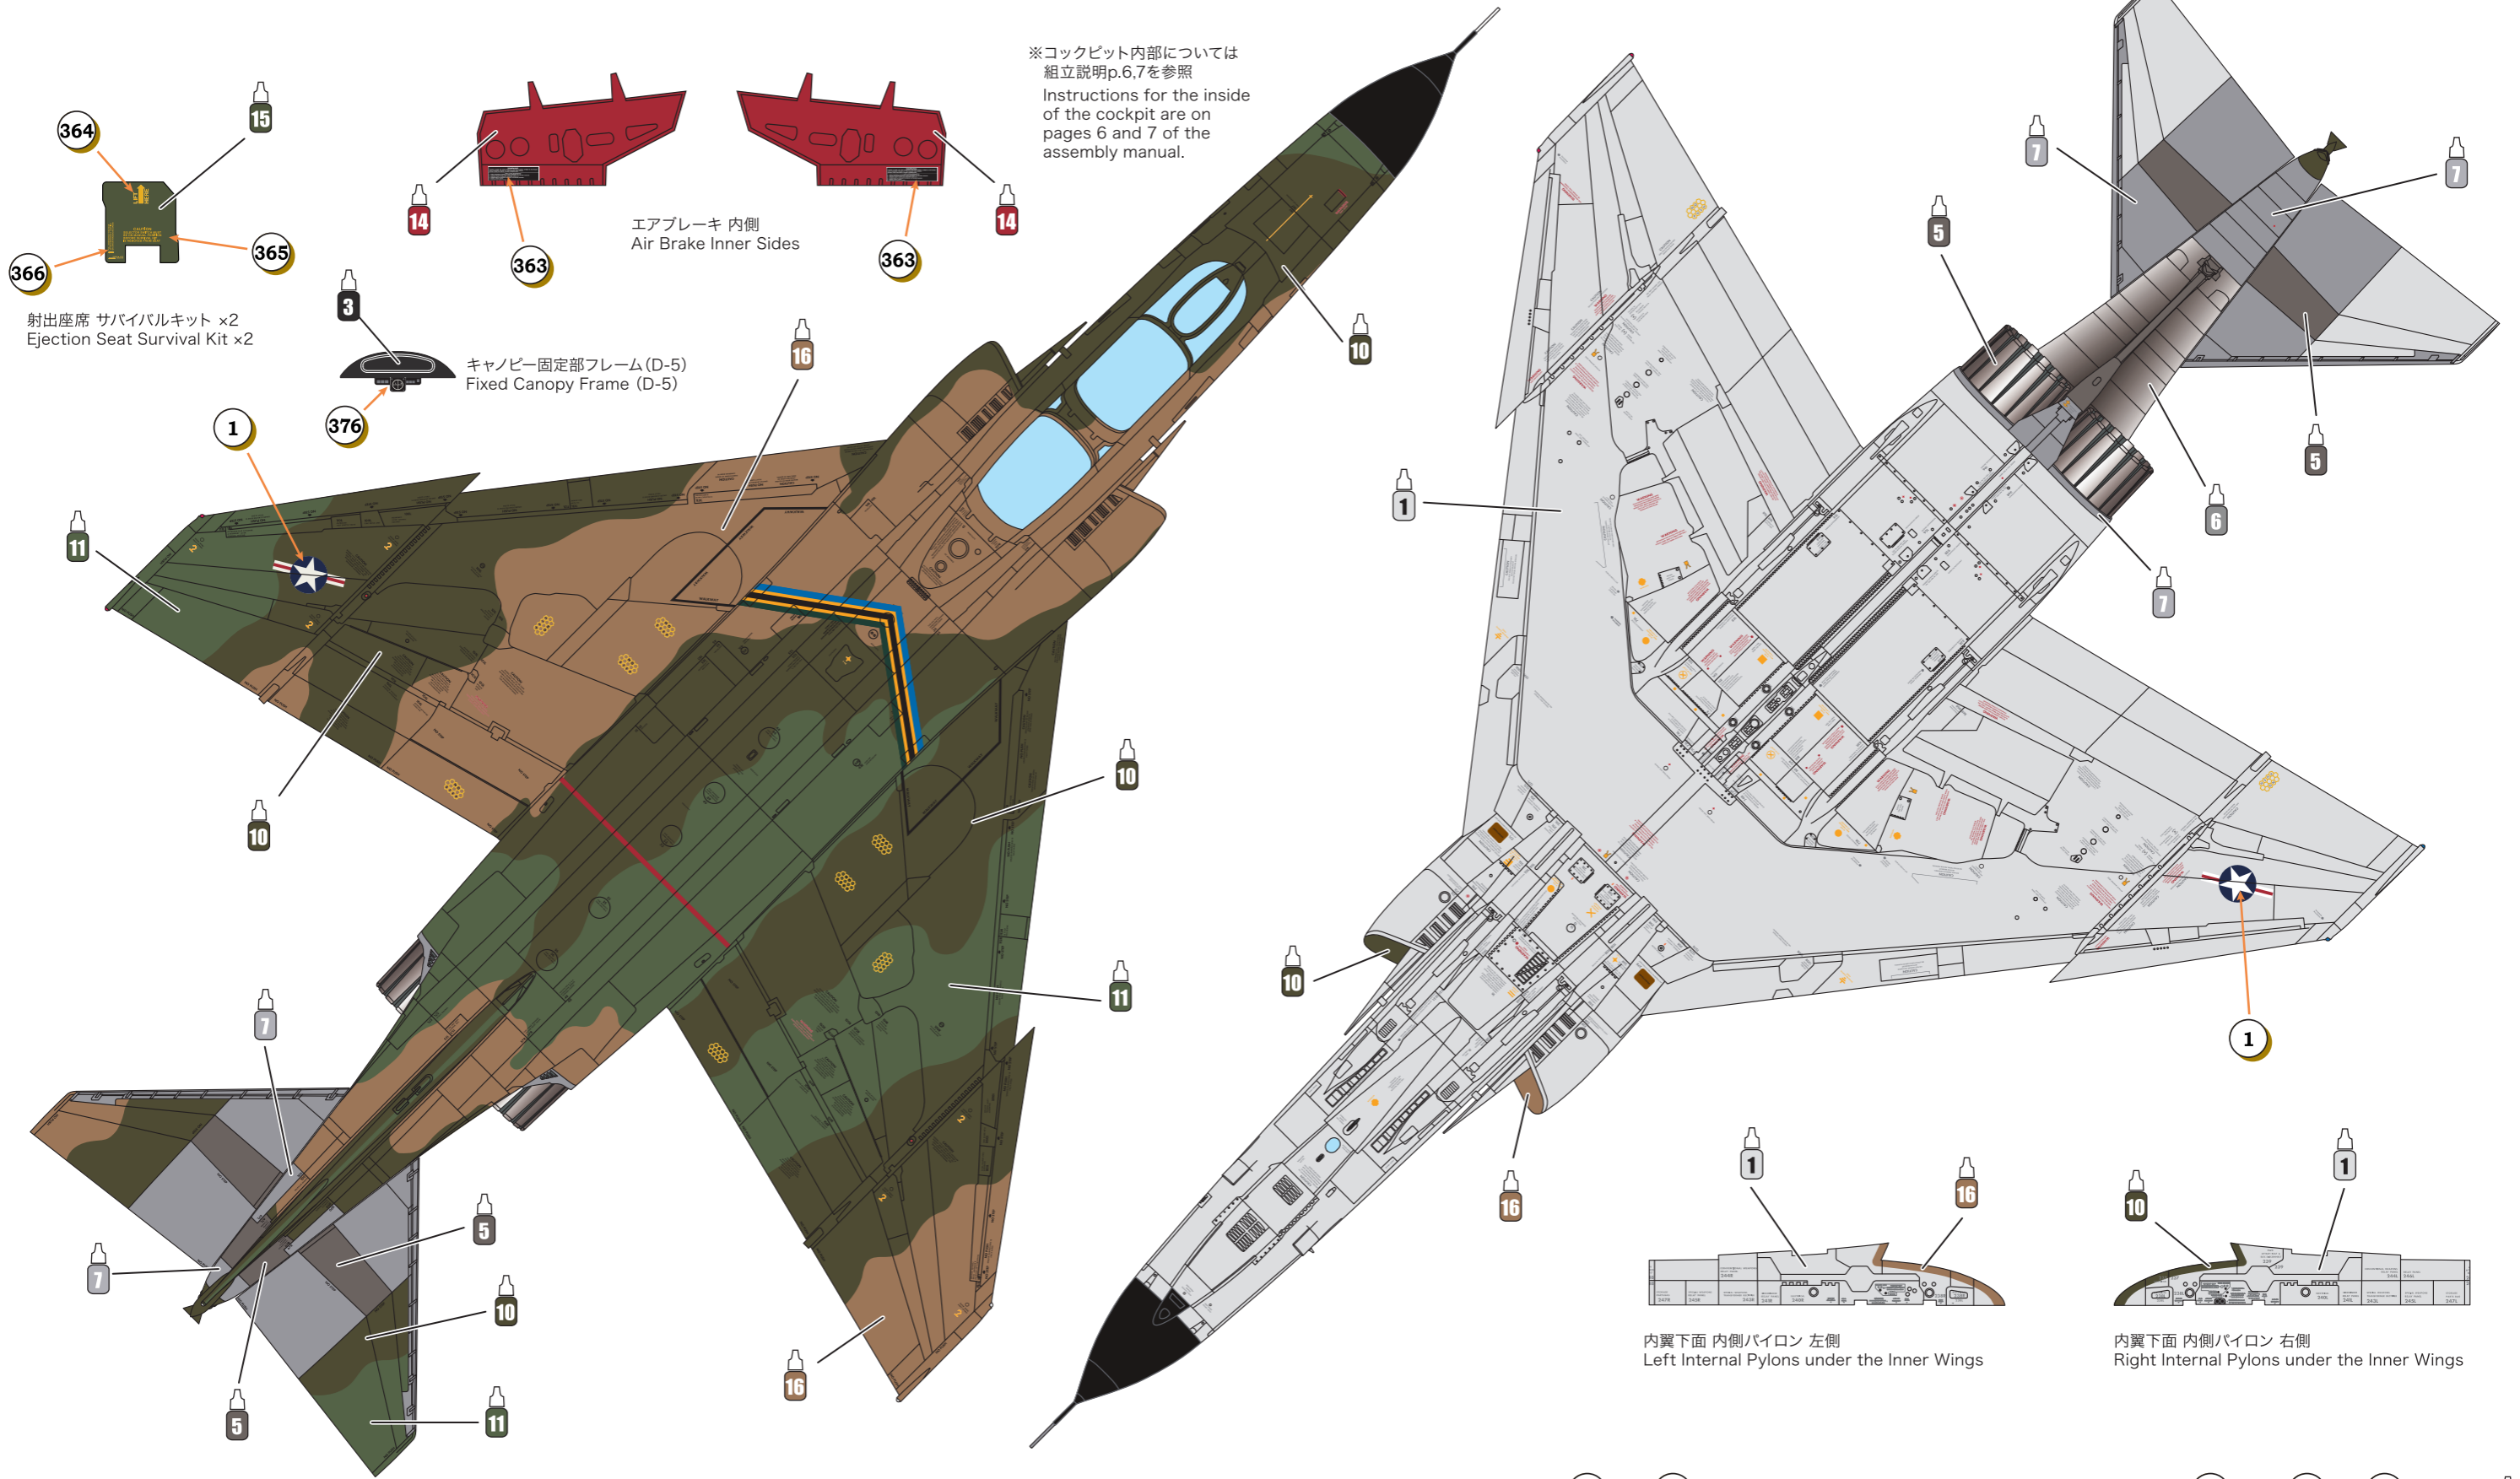

# F-4E-35-MC 67-0308 "Betty Lou" 388TFW/469TFS Ubon Thailand 1969

※コックピット内部については  
組立説明p.6,7を参照  
Instructions for the inside  
of the cockpit are on  
pages 6 and 7 of the  
assembly manual.

364  
365  
366  
射出座席 サバイバルキット ×2  
Ejection Seat Survival Kit ×2

14  
363  
363  
エアブレーキ 内側  
Air Brake Inner Sides

3  
376  
キャノピー固定部フレーム(D-5)  
Fixed Canopy Frame (D-5)

内翼下面 内側パイロン 左側  
Left Internal Pylons under the Inner Wings

内翼下面 内側パイロン 右側  
Right Internal Pylons under the Inner Wings

Fs.no.39622 ライトグレー Light Grey	Fs.no.17875 インシグニアホワイト Insignia White	フラットブラック Flat Black	グロスブラック Glossy Black	メタリックブラック Metallic Black	ガンメタリック Gun Metallic	シルバー Silver	クリアレッド Clear Red	クリアブルー Clear Blue	Fs.no.34079 グリーン Green	Fs.no.34102 グリーン Green	Fs.no.11136 レッド Red	オリーブドラブ Olive drab	Fs.no.30219 タン Tan
70883(MC152) シルバーグレー SILVER GREY	70842(MC003) グロスホワイト GLOSSY WHITE	71057(MA057) ブラック BLACK 1	70861(MC170) グロスブラック GLOSSY BLACK	71073(MA073) ブラック(メタリック) BLACK (METALLIC)	71072(MA072) ガンメタル(メタリック) GUN METAL (METALLIC)	71063(MA063) シルバー RLM01(メタリック) SILVER (METALLIC)	70934(MC186) 透明レッド TRANSPARENT RED	70938(MC187) 透明ブルー TRANSPARENT BLUE	71016(MA016) アメリカ空軍オリーブドラブ USAF OLIVE DRAB	71017(MA017) ロシアングリーン RUSSIAN GREEN	70957(MC031) フラットレッド FLAT RED	71015(MA015) オリーブグレー RLM71 OLIVE GREY 4G	71034(MA034) サンドブラウン SANDY BROWN 4G
1	2	3	4	5	6	7	8	9	10	11	14	15	16