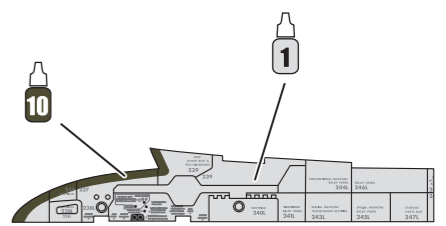

内翼下面 内側パイロン 右側
Right Internal Pylons under the Inner Wings