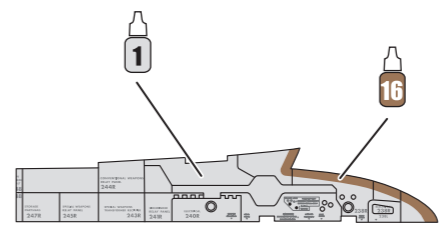

内翼下面 内側パイロン 左側
Left Internal Pylons under the Inner Wings