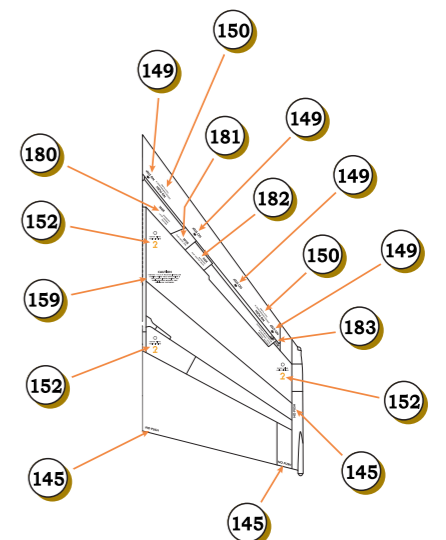

# F-4E-35-MC 67-0308 "Betty Lou" - Stencil Application Guide (Top)

外翼上面  
Outer Wings - Top

内翼上面  
Inner Wings - Top

内翼下面 内側パイロン 右側面 - 左右共通  
Right Side of the Internal Pylons Under the Inner Wings  
(Same on Both Wings)

内翼下面 内側パイロン 左側面 - 左右共通  
Left Side of the Internal Pylons Under the Inner Wings  
(Same on Both Wings)