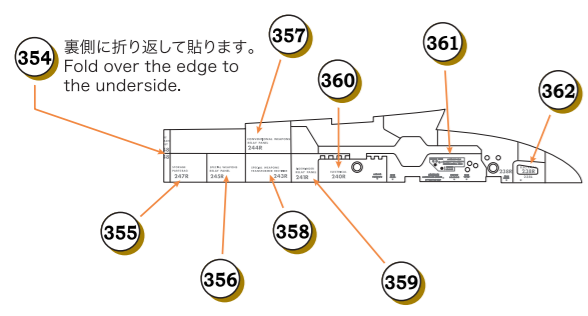

# F-4E-35-MC 67-0308 "Betty Lou" - Stencil Application Guide (Top)

外翼上面  
Outer Wings - Top

内翼上面  
Inner Wings - Top

内翼下面 内側パイロン 右側面 - 左右共通  
Right Side of the Internal Pylons Under the Inner Wings  
(Same on Both Wings)

内翼下面 内側パイロン 左側面 - 左右共通  
Left Side of the Internal Pylons Under the Inner Wings  
(Same on Both Wings)