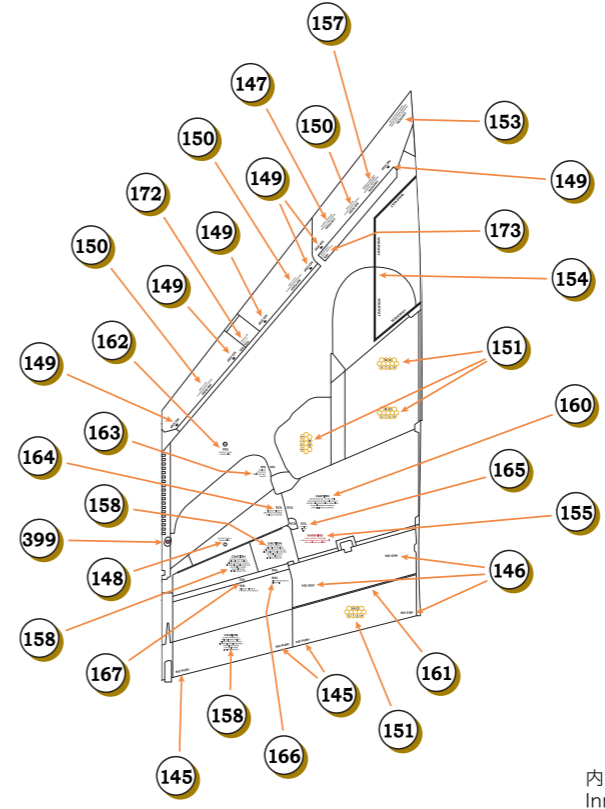

# F-4E-35-MC 67-0308 "Betty Lou" - Stencil Application Guide (Top)

外翼上面  
Outer Wings - Top

内翼上面  
Inner Wings - Top

内翼下面 内側パイロン 右側面 - 左右共通  
Right Side of the Internal Pylons Under the Inner Wings  
(Same on Both Wings)

内翼下面 内側パイロン 左側面 - 左右共通  
Left Side of the Internal Pylons Under the Inner Wings  
(Same on Both Wings)