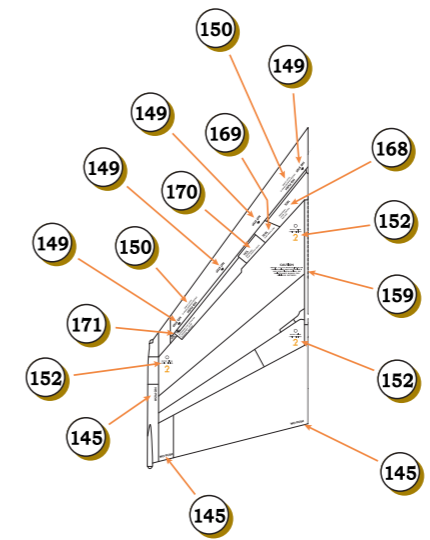

# F-4E-35-MC 67-0308 "Betty Lou" - Stencil Application Guide (Top)

外翼上面  
Outer Wings - Top

内翼上面  
Inner Wings - Top

内翼下面 内側パイロン 右側面 - 左右共通  
Right Side of the Internal Pylons Under the Inner Wings  
(Same on Both Wings)

内翼下面 内側パイロン 左側面 - 左右共通  
Left Side of the Internal Pylons Under the Inner Wings  
(Same on Both Wings)