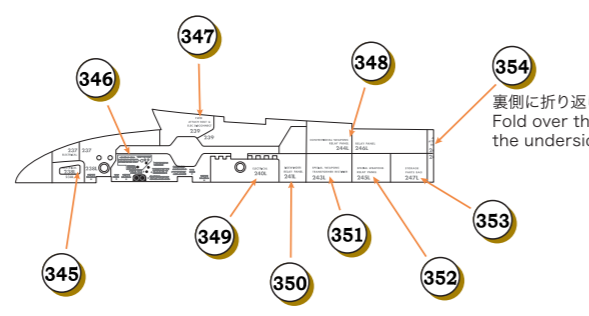

# F-4E-35-MC 67-0308 "Betty Lou" - Stencil Application Guide (Top)

外翼上面  
Outer Wings - Top

内翼上面  
Inner Wings - Top

内翼下面 内側パイロン 右側面 - 左右共通  
Right Side of the Internal Pylons Under the Inner Wings  
(Same on Both Wings)

内翼下面 内側パイロン 左側面 - 左右共通  
Left Side of the Internal Pylons Under the Inner Wings  
(Same on Both Wings)