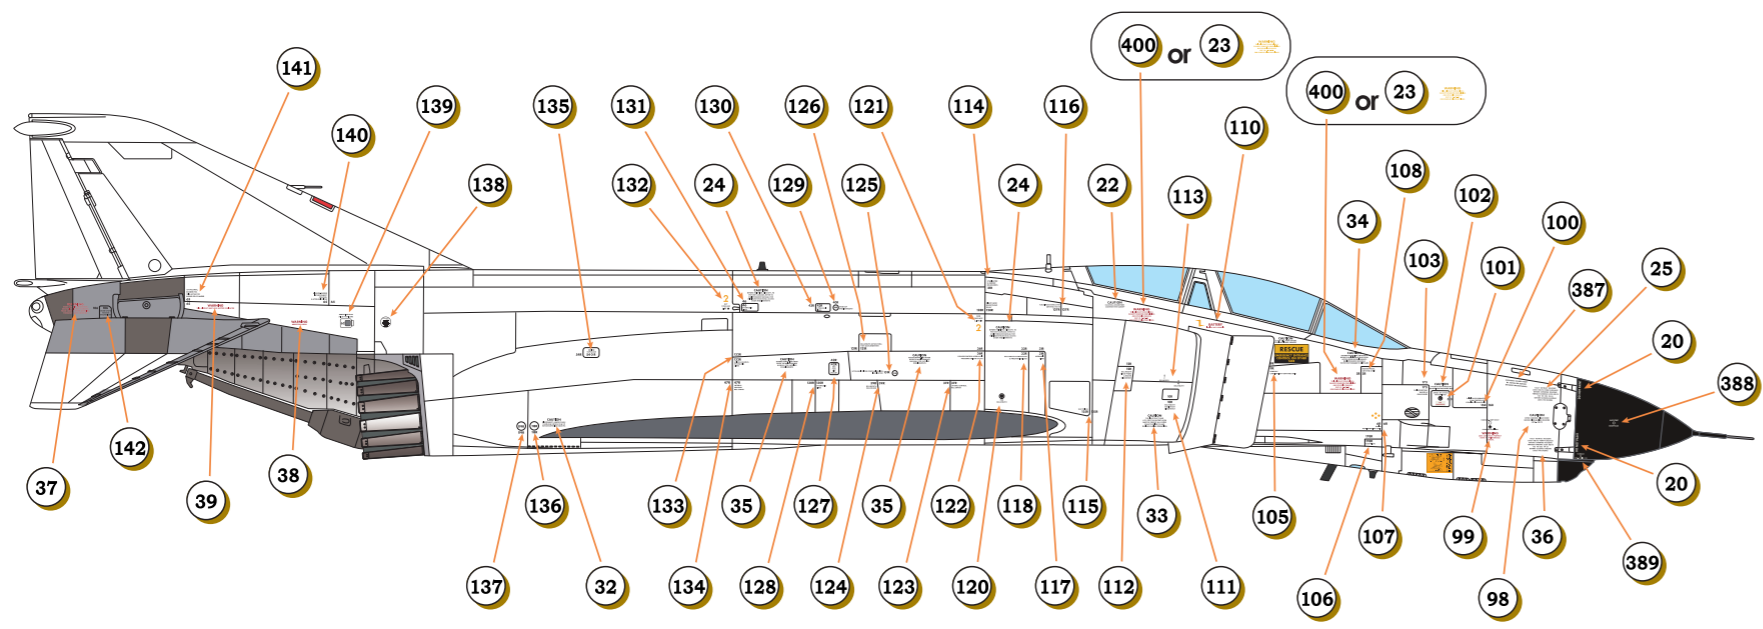

# F-4E-35-MC 67-0308 "Betty Lou" - Stencil Application Guide (Top)

外翼上面  
Outer Wings - Top

内翼上面  
Inner Wings - Top

内翼下面 内側パイロン 右側面 - 左右共通  
Right Side of the Internal Pylons Under the Inner Wings  
(Same on Both Wings)

内翼下面 内側パイロン 左側面 - 左右共通  
Left Side of the Internal Pylons Under the Inner Wings  
(Same on Both Wings)