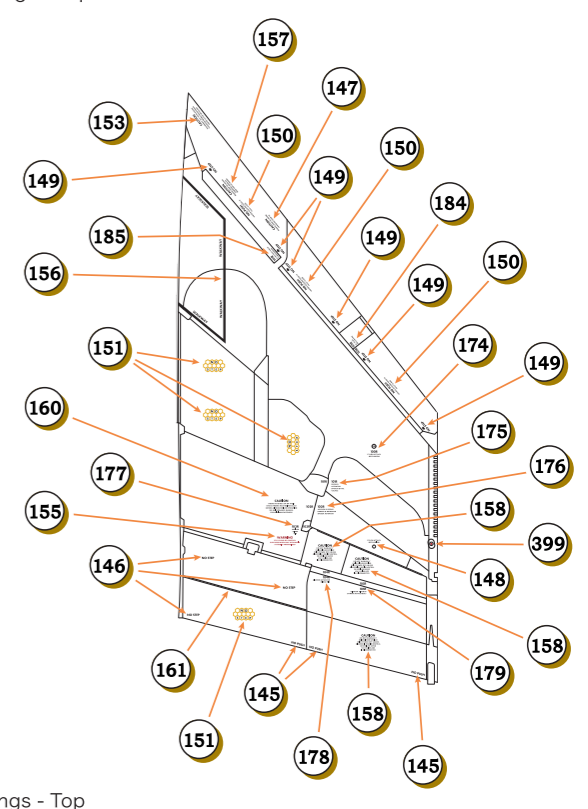

# F-4E-35-MC 67-0308 "Betty Lou" - Stencil Application Guide (Top)

外翼上面  
Outer Wings - Top

内翼上面  
Inner Wings - Top

内翼下面 内側パイロン 右側面 - 左右共通  
Right Side of the Internal Pylons Under the Inner Wings  
(Same on Both Wings)

内翼下面 内側パイロン 左側面 - 左右共通  
Left Side of the Internal Pylons Under the Inner Wings  
(Same on Both Wings)