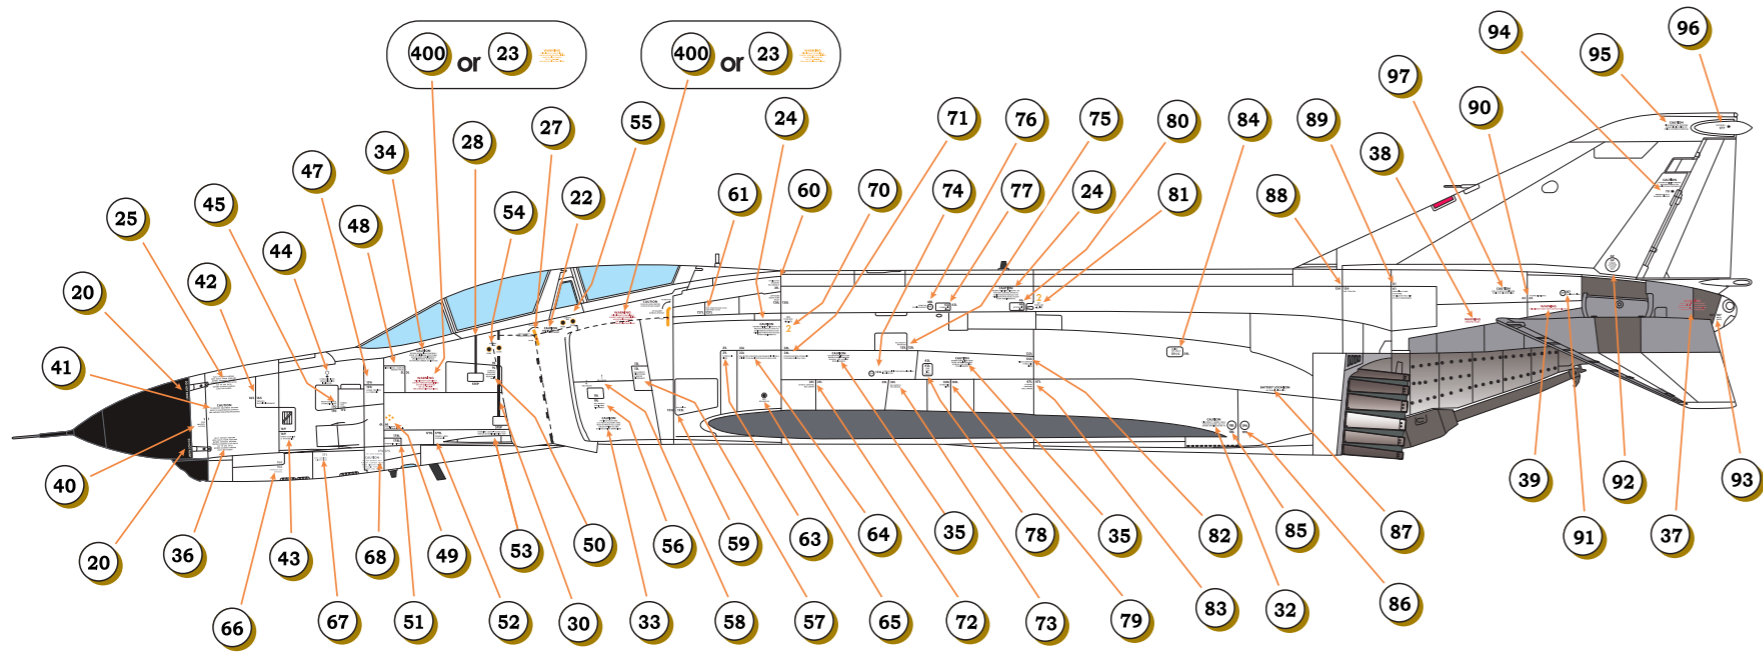

# F-4E-35-MC 67-0308 "Betty Lou" - Stencil Application Guide (Top)

外翼上面  
Outer Wings - Top

内翼上面  
Inner Wings - Top

内翼下面 内側パイロン 右側面 - 左右共通  
Right Side of the Internal Pylons Under the Inner Wings  
(Same on Both Wings)

内翼下面 内側パイロン 左側面 - 左右共通  
Left Side of the Internal Pylons Under the Inner Wings  
(Same on Both Wings)