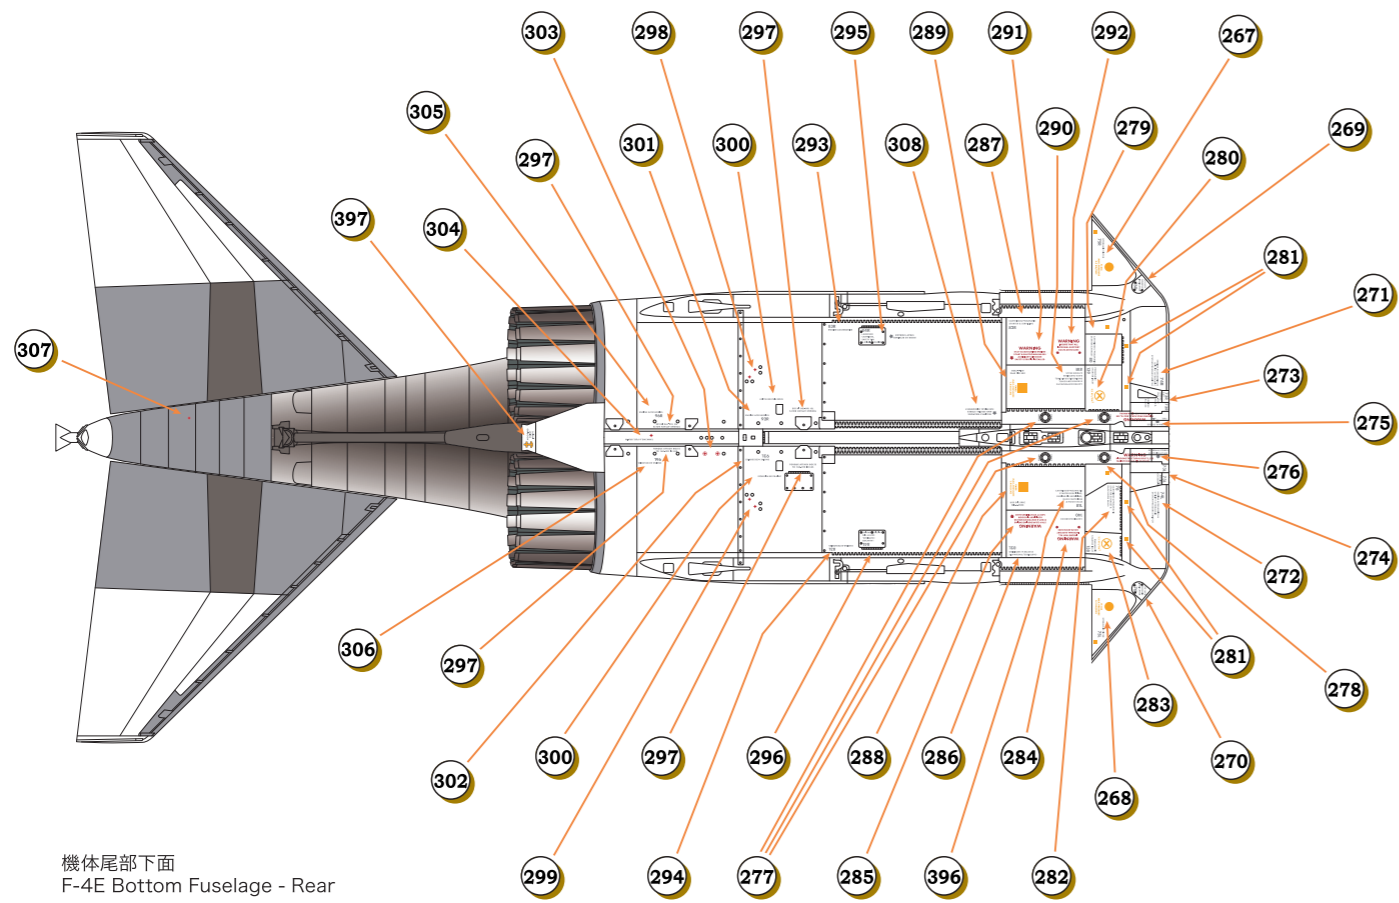

F-4E-35-MC 67-0308 "Betty Lou" - Stencil Application Guide (Bottom)

機首下面
F-4E Bottom Fuselage - Front

外翼下面
Outer Wings - Bottom

機体尾部下面
F-4E Bottom Fuselage - Rear

内翼・胴体中央下面
Inner Wings and Center Fuselage - Bottom