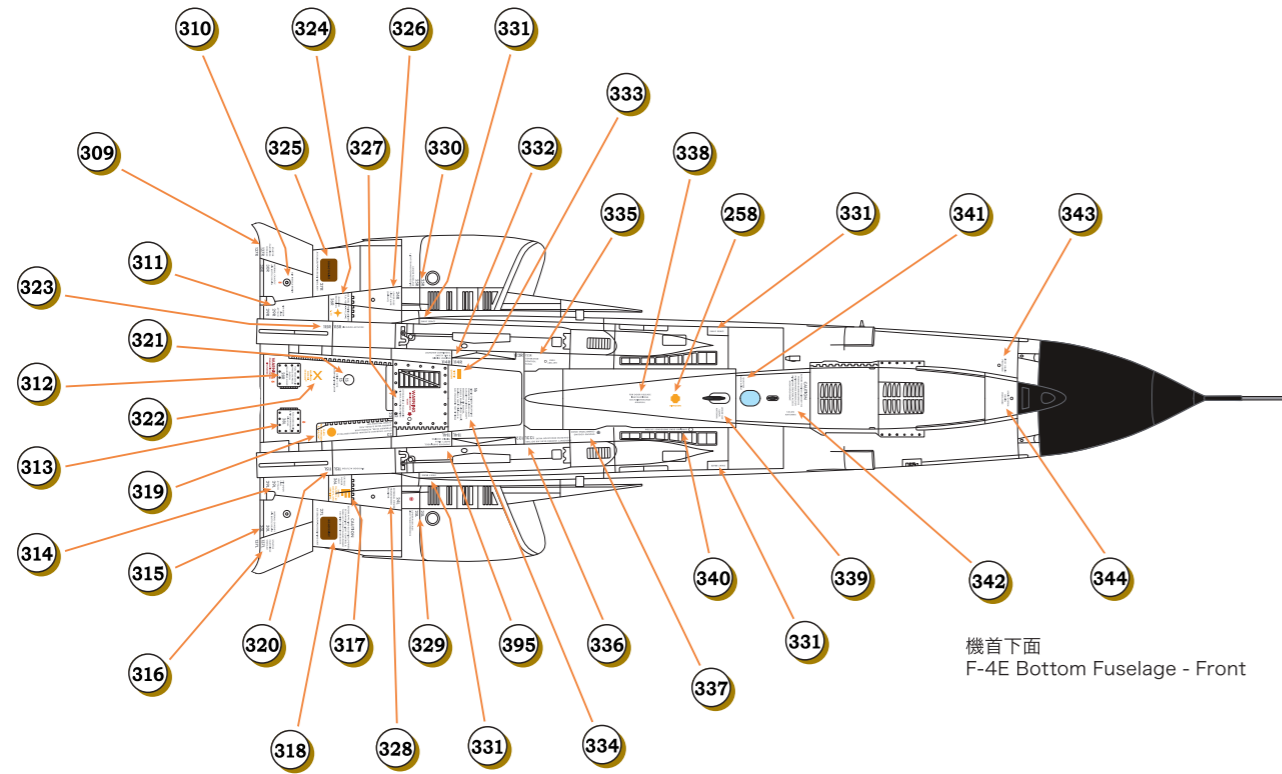

F-4E-35-MC 67-0308 "Betty Lou" - Stencil Application Guide (Bottom)

機首下面
F-4E Bottom Fuselage - Front

外翼下面
Outer Wings - Bottom

機体尾部下面
F-4E Bottom Fuselage - Rear

内翼・胴体中央下面
Inner Wings and Center Fuselage - Bottom