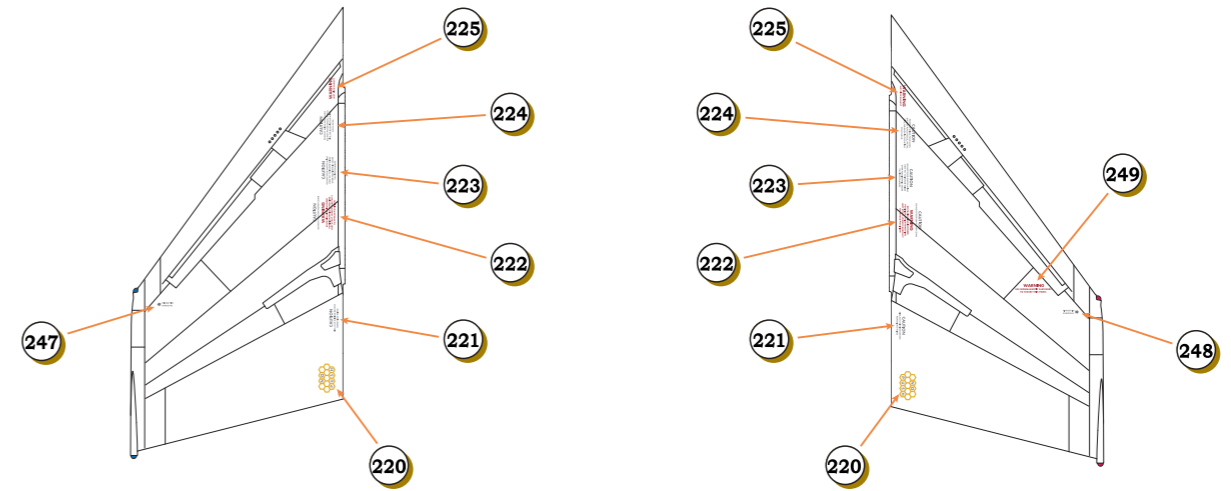

F-4E-35-MC 67-0308 "Betty Lou" - Stencil Application Guide (Bottom)

機首下面
F-4E Bottom Fuselage - Front

外翼下面
Outer Wings - Bottom

機体尾部下面
F-4E Bottom Fuselage - Rear

内翼・胴体中央下面
Inner Wings and Center Fuselage - Bottom