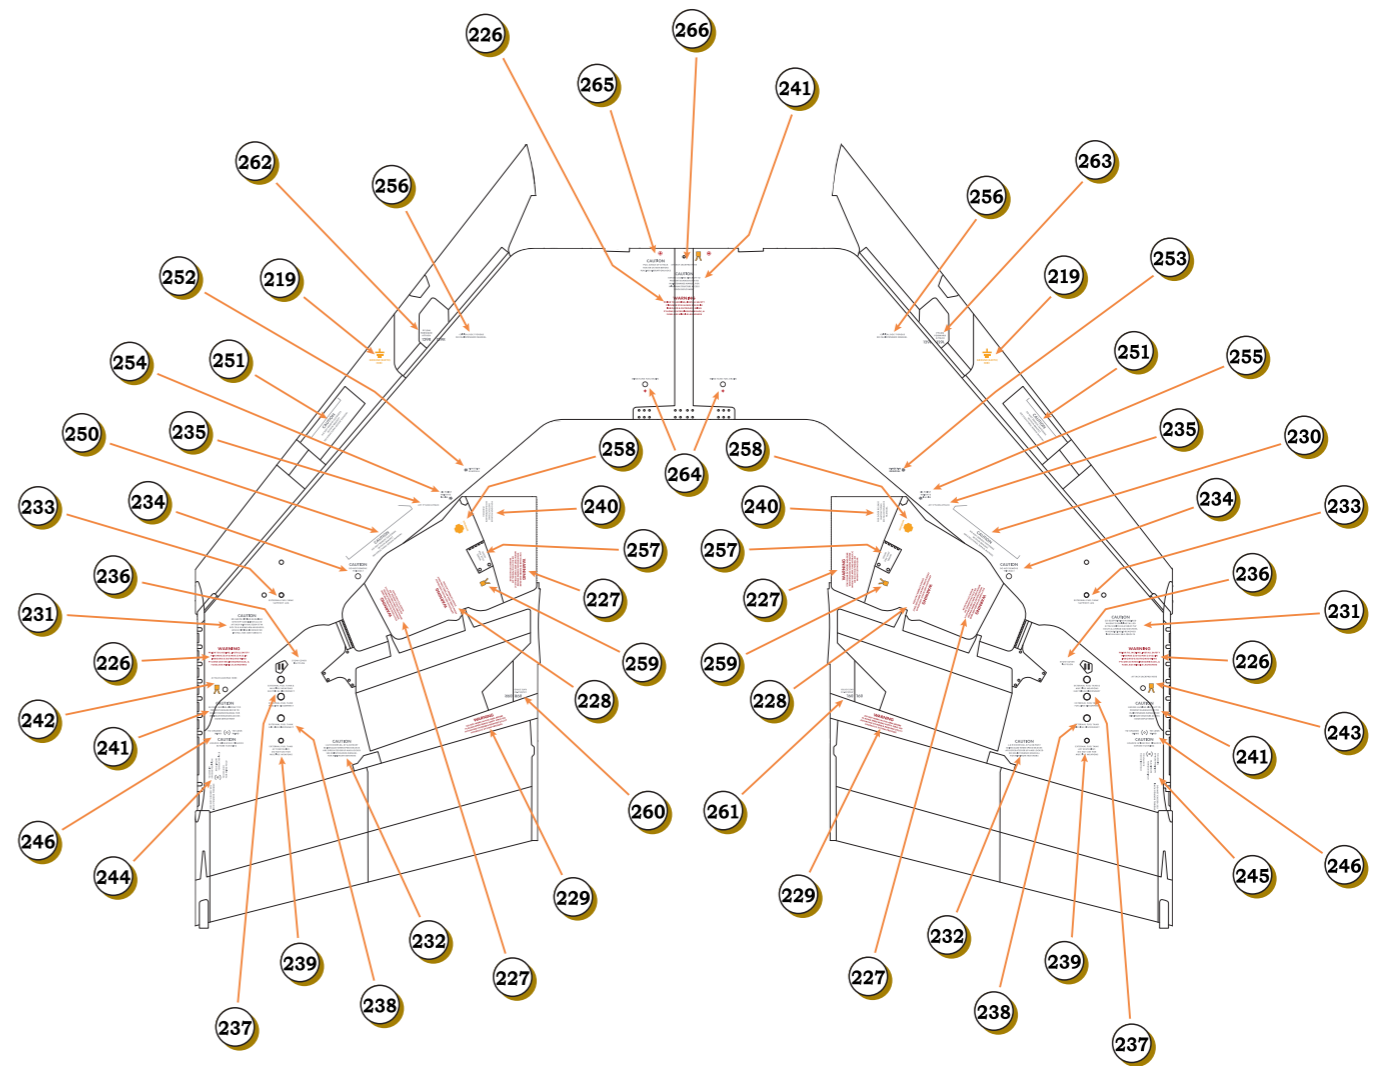

F-4E-35-MC 67-0308 "Betty Lou" - Stencil Application Guide (Bottom)

機首下面
F-4E Bottom Fuselage - Front

外翼下面
Outer Wings - Bottom

機体尾部下面
F-4E Bottom Fuselage - Rear

内翼・胴体中央下面
Inner Wings and Center Fuselage - Bottom