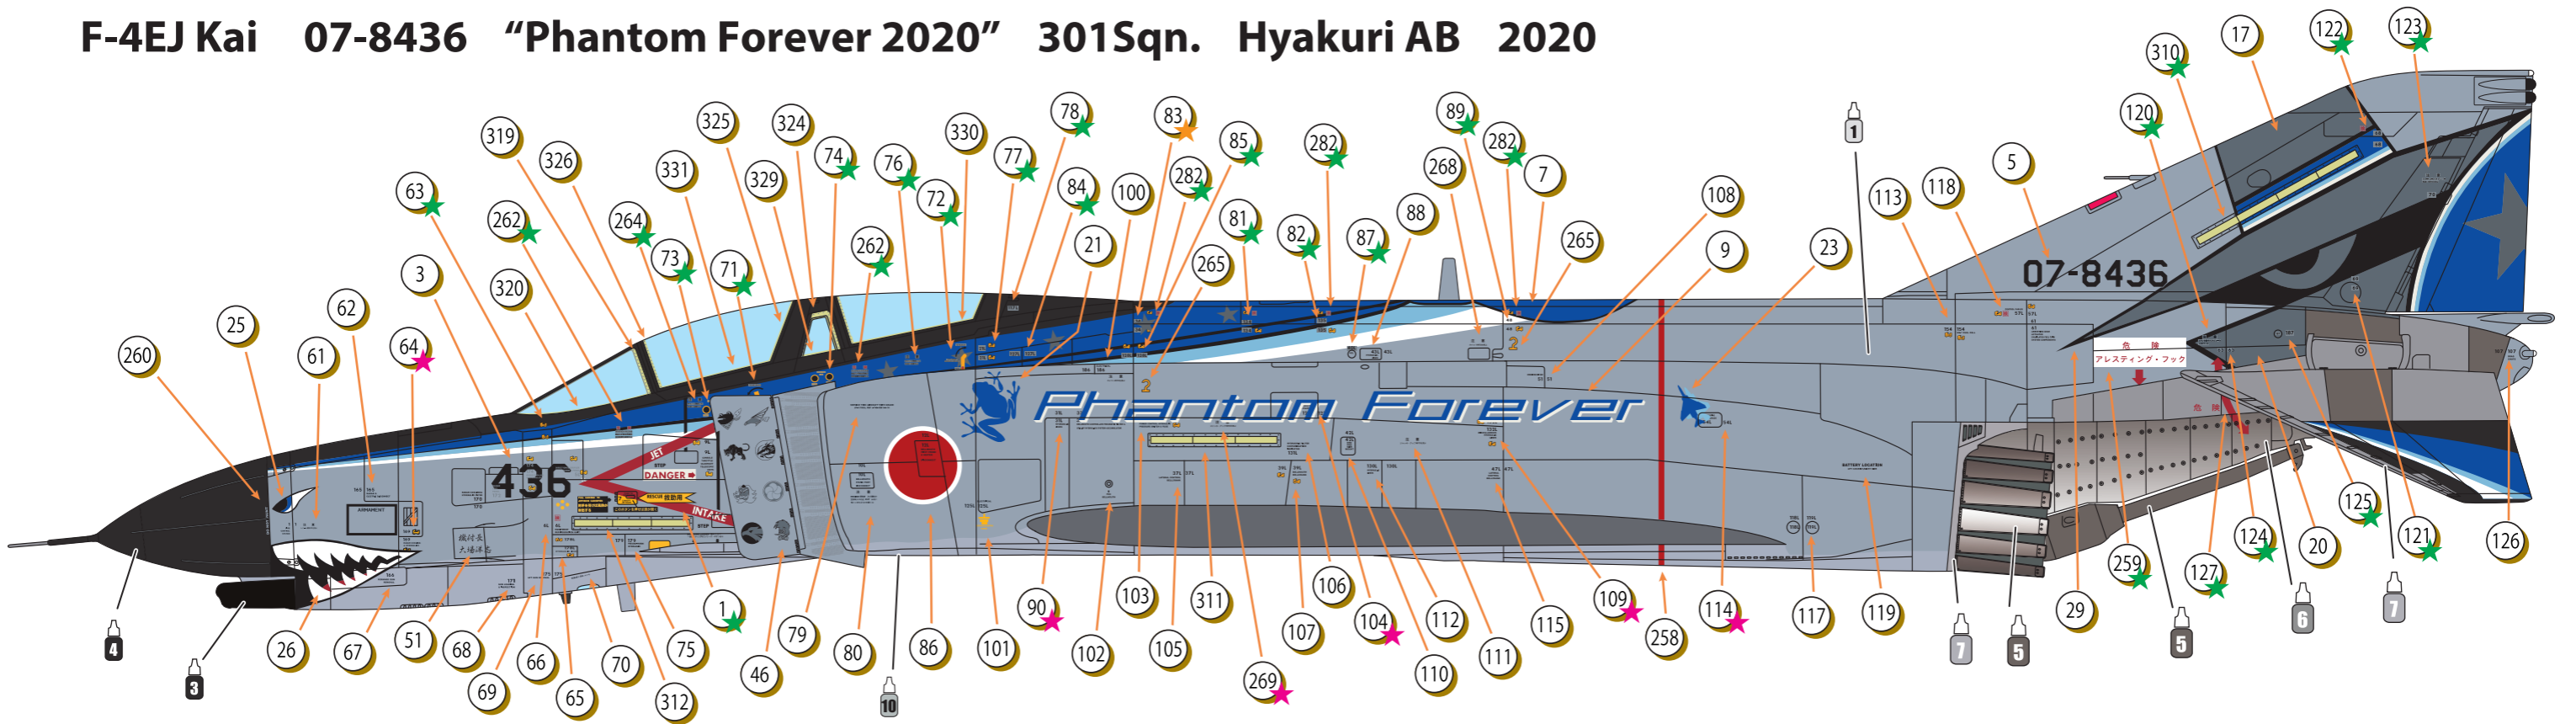

F-4EJ Kai 07-8436 "Phantom Forever 2020" 301Sqn. Hyakuri AB 2020

★ デカールの上に重ねて貼ります
/Apply this decal on top of other decals

★ デカールの下に先に貼ります
/Apply this decal first before applying other decals on top

★ 下のデカールに合わせて切ります
/Cut to align with the decal design underneath

内側パイロン左側 (パーツR2/3)
/Inner wing pylon - left (Parts R2/3)

内側パイロン右側 (パーツR2/3)
/Inner wing pylon - right (Parts R2/3)

左翼タンクパイロン外側/
Outer side of the left wing's tank pylon

右翼タンクパイロン外側/
Outer side of the right wing's tank pylon