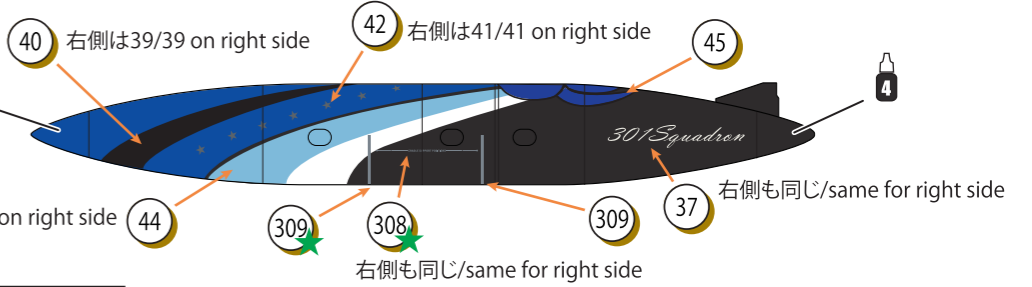

F-4EJ Kai 07-8436 "Phantom Forever 2020" 301Sqn. Hyakuri AB 2020

★ デカールの上に重ねて貼ります
/Apply this decal on top of other decals

★ 下のデカールに合わせて切ります
/Cut to align with the decal design underneath

機体下面の大きなステンシルデカールが貼りにくいときや位置合わせが難しいときは、各部を切り離して貼って下さい。/If the larger stencil decals for the undercarriage are difficult to attach or align correctly, please cut the decals into the individual stencils to attach separately.

No.241は赤線の部分で2つに切り離して貼って下さい。/Please cut decal 241 along this red line and attach separately.

600ガロンセンタータンク
600-gallon centerline tank

Ps.no.36320 ダークゴーストグレー Dark Ghost Grey	Ps.no.17875 インシグニアホワイト Insignia White	フラットブラック Flat Black	グロスブラック Glossy Black	メタリックブラック Metallic Black	ガンメタリック Gun Metallic	シルバー Silver	クリアレッド Clear Red	クリアブルー Clear Blue	Ps.no.36375 ライトゴーストグレー Light Ghost Grey	Ps.no.11136 フラットレッド Flat Red	オリーブドラブ Olive Drab	メタリックブルー Metallic Blue
71120(MA120) ダークゴーストグレー Dark Ghost Grey	70642(MC063) グロスホワイト Gloss White	71057(MA057) ブラック Black	70681(MC170) グロスブラック Glossy Black	71073(MA073) ブラック(メタリック) Black (Metallic)	71072(MA072) ガンメタリック Gun Metal (Metallic)	71063(MA063) シルバー RLM01 (Metallic) Silver RLM01 (Metallic)	70934(MC186) 透明レッド Transparent Red	70938(MC187) 透明ブルー Transparent Blue	70915(P615) USNライトゴーストグレー USN Light Ghost Grey	70957(MC031) フラットレッド Flat Red	71015(MA015) ダークグリーン RLM71 Dark Green RLM71	
1	2	3	4	5	6	7	8	9	10	14	15	16

No.47~50は実際のチョーク(車輪止め)に描かれたスペシャルメッセージのおまけデカールです。寸法は実寸なので、プラ棒などで自作してみてください。/The decals numbered 47 to 50 are extras, showing the special messages decorating the wheel chocks. The actual measurements are shown here so please feel free to scale to 1/48 and build your own wheel chocks with plastic rods or other materials.