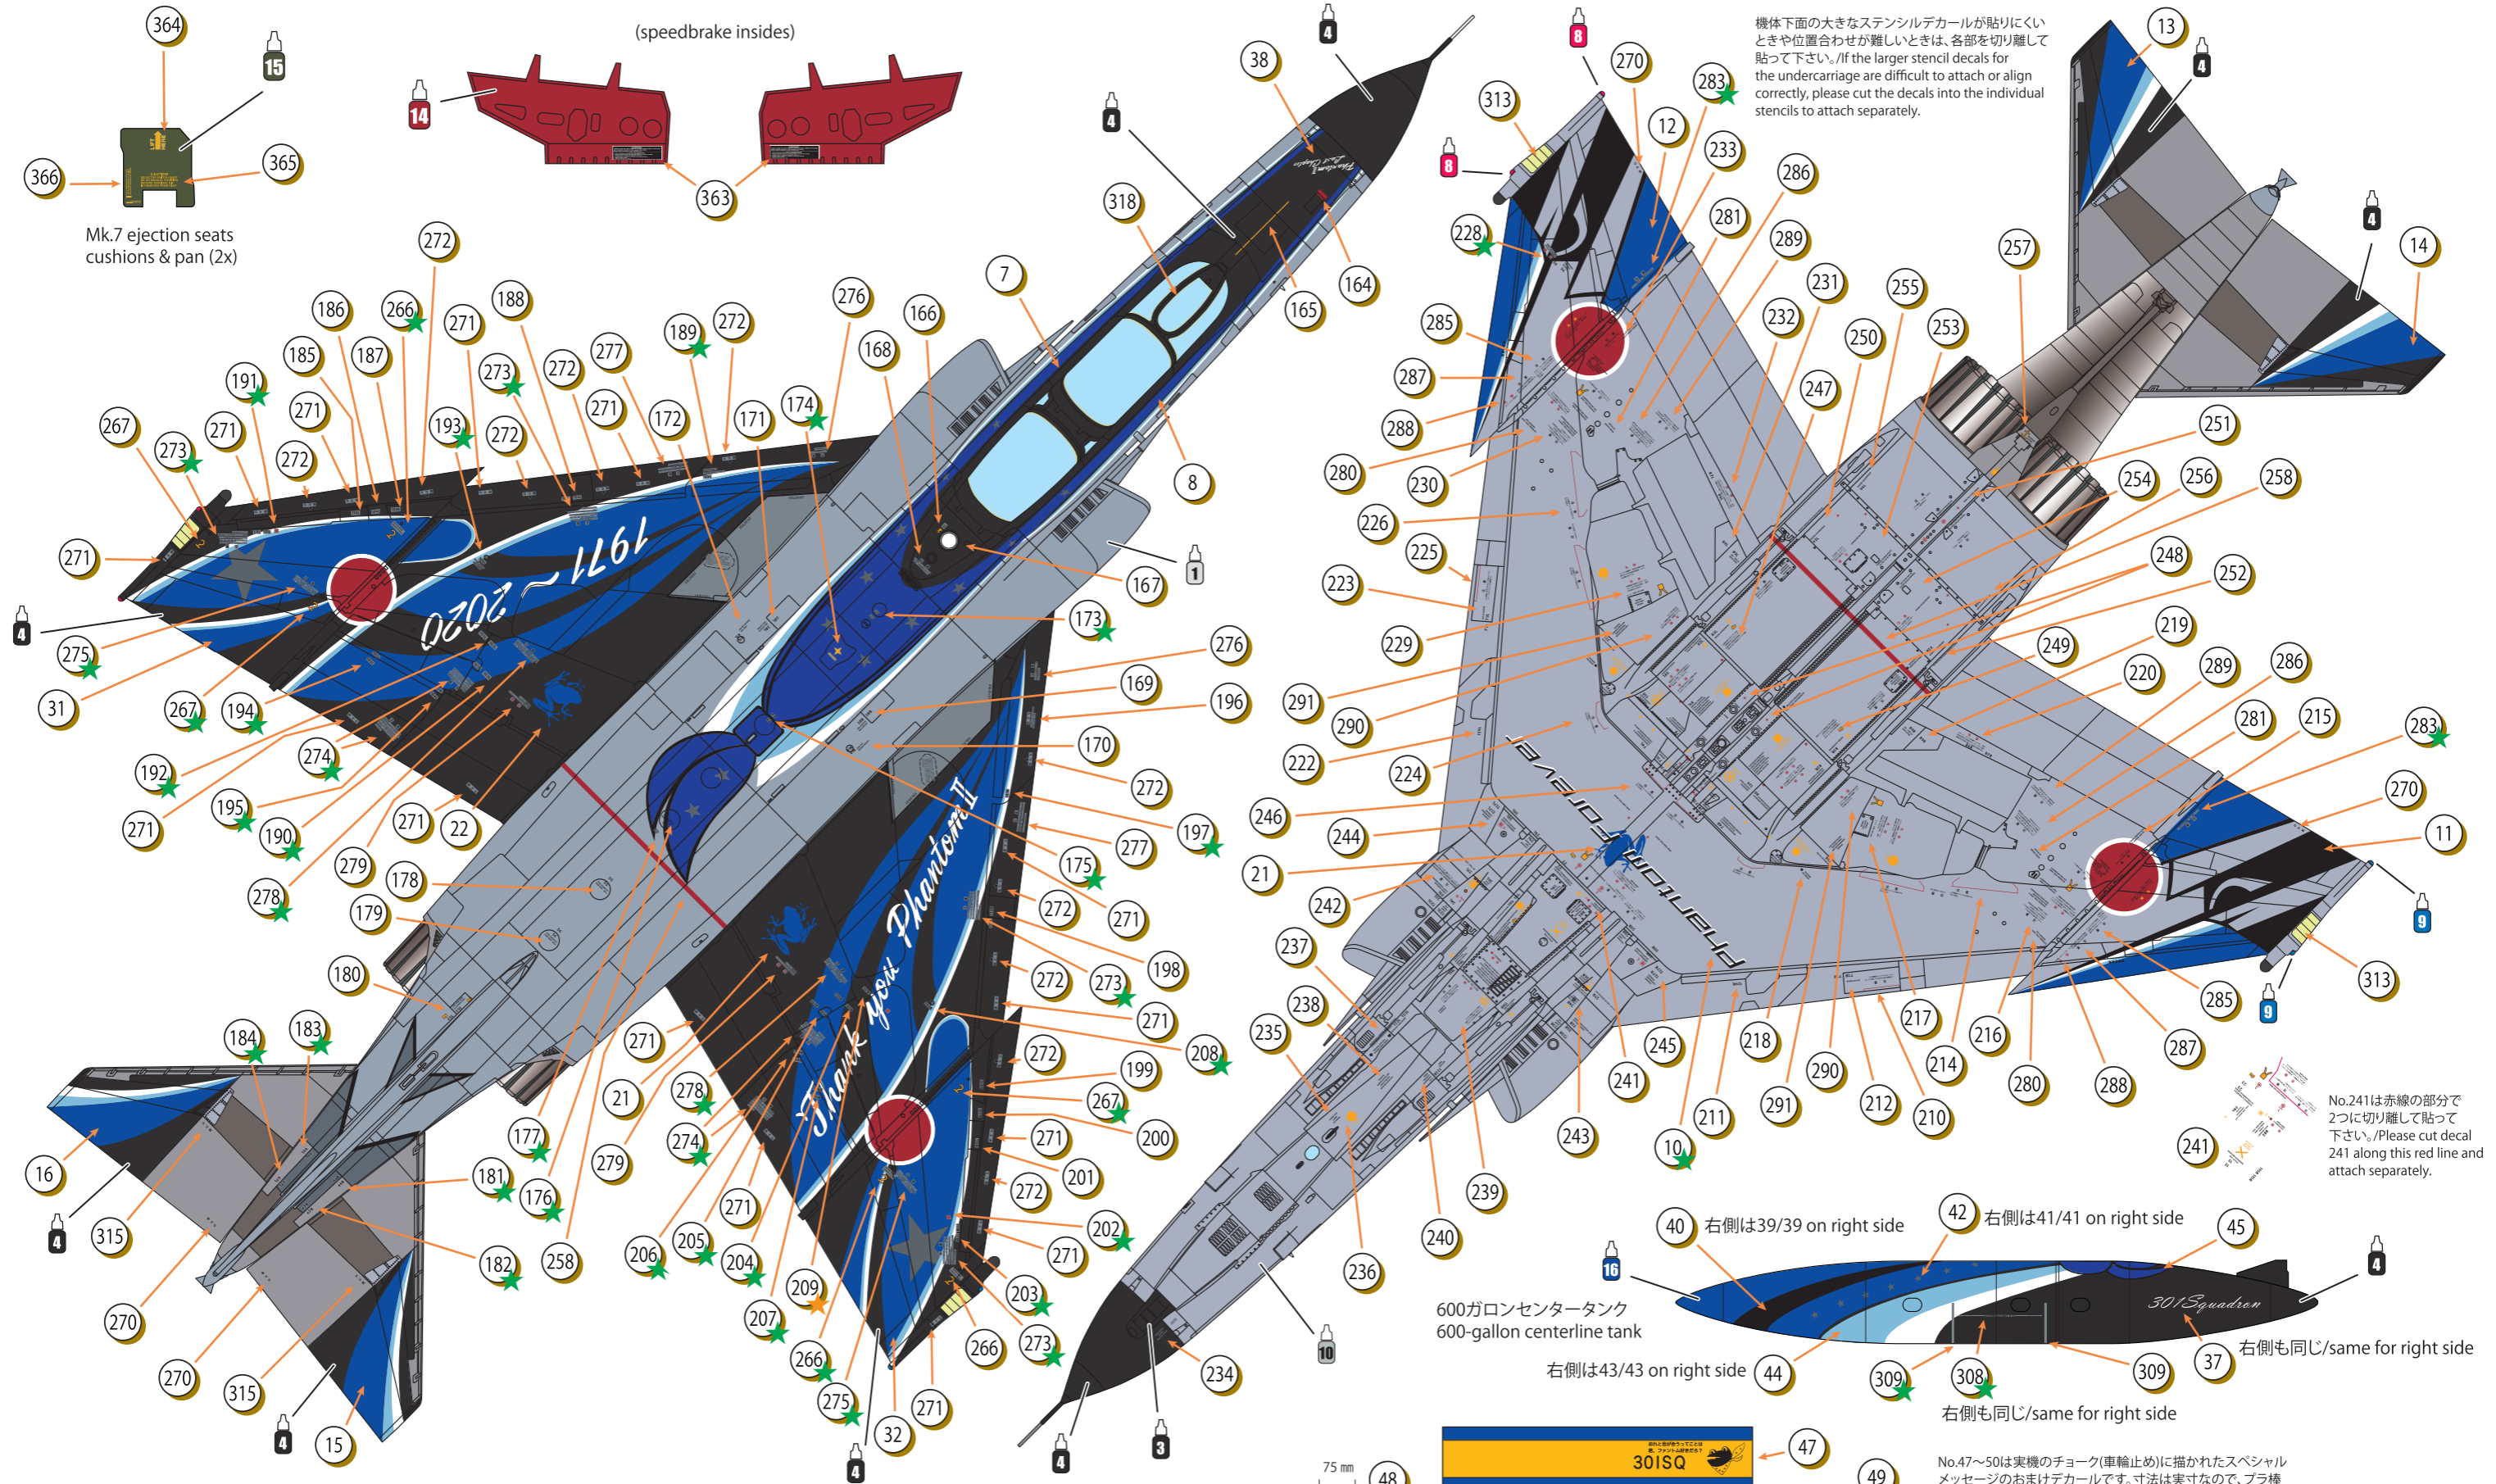

F-4EJ Kai 07-8436 "Phantom Forever 2020" 301Sqn. Hyakuri AB 2020

★ デカールの上に重ねて貼ります
/Apply this decal on top of other decals

★ 下のデカールに合わせて切ります
/Cut to align with the decal design underneath

機体下面の大きなステンシルデカールが貼りにくいときや位置合わせが難しいときは、各部を切り離して貼って下さい。/If the larger stencil decals for the undercarriage are difficult to attach or align correctly, please cut the decals into the individual stencils to attach separately.

No.241は赤線の部分で2つに切り離して貼って下さい。/Please cut decal 241 along this red line and attach separately.

600ガロンセンタータンク
600-gallon centerline tank

Ps.no.36320 ダークゴーストグレー Dark Ghost Grey	Ps.no.17875 インシグニアホワイト Insignia White	フラットブラック Flat Black	グロスブラック Glossy Black	メタリックブラック Metallic Black	ガンメタリック Gun Metallic	シルバー Silver	クリアレッド Clear Red	クリアブルー Clear Blue	Ps.no.36375 ライトゴーストグレー Light Ghost Grey	Ps.no.11136 フラットレッド Flat Red	オリーブドラブ Olive Drab	メタリックブルー Metallic Blue
71120(MA120) ダークゴーストグレー Dark Ghost Grey	70642(MC063) グロスホワイト Gloss White	71057(MA057) ブラック Black	70681(MC170) グロスブラック Glossy Black	71073(MA073) ブラック(メタリック) Black (Metallic)	71072(MA072) ガンメタリック Gun Metal (Metallic)	71063(MA063) シルバー RLM01 (Metallic) Silver RLM01 (Metallic)	70934(MC186) 透明レッド Transparent Red	70938(MC187) 透明ブルー Transparent Blue	70915(P615) USNライトゴーストグレー USN Light Ghost Grey	70957(MC031) フラットレッド Flat Red	71015(MA015) ダークグリーン RLM71 Dark Green RLM71	
1	2	3	4	5	6	7	8	9	10	14	15	16

No.47~50は実際のチョーク(車輪止め)に描かれたスペシャルメッセージのおまけデカールです。寸法は実寸なので、プラ棒などで自作してみてください。/The decals numbered 47 to 50 are extras, showing the special messages decorating the wheel chocks. The actual measurements are shown here so please feel free to scale to 1/48 and build your own wheel chocks with plastic rods or other materials.