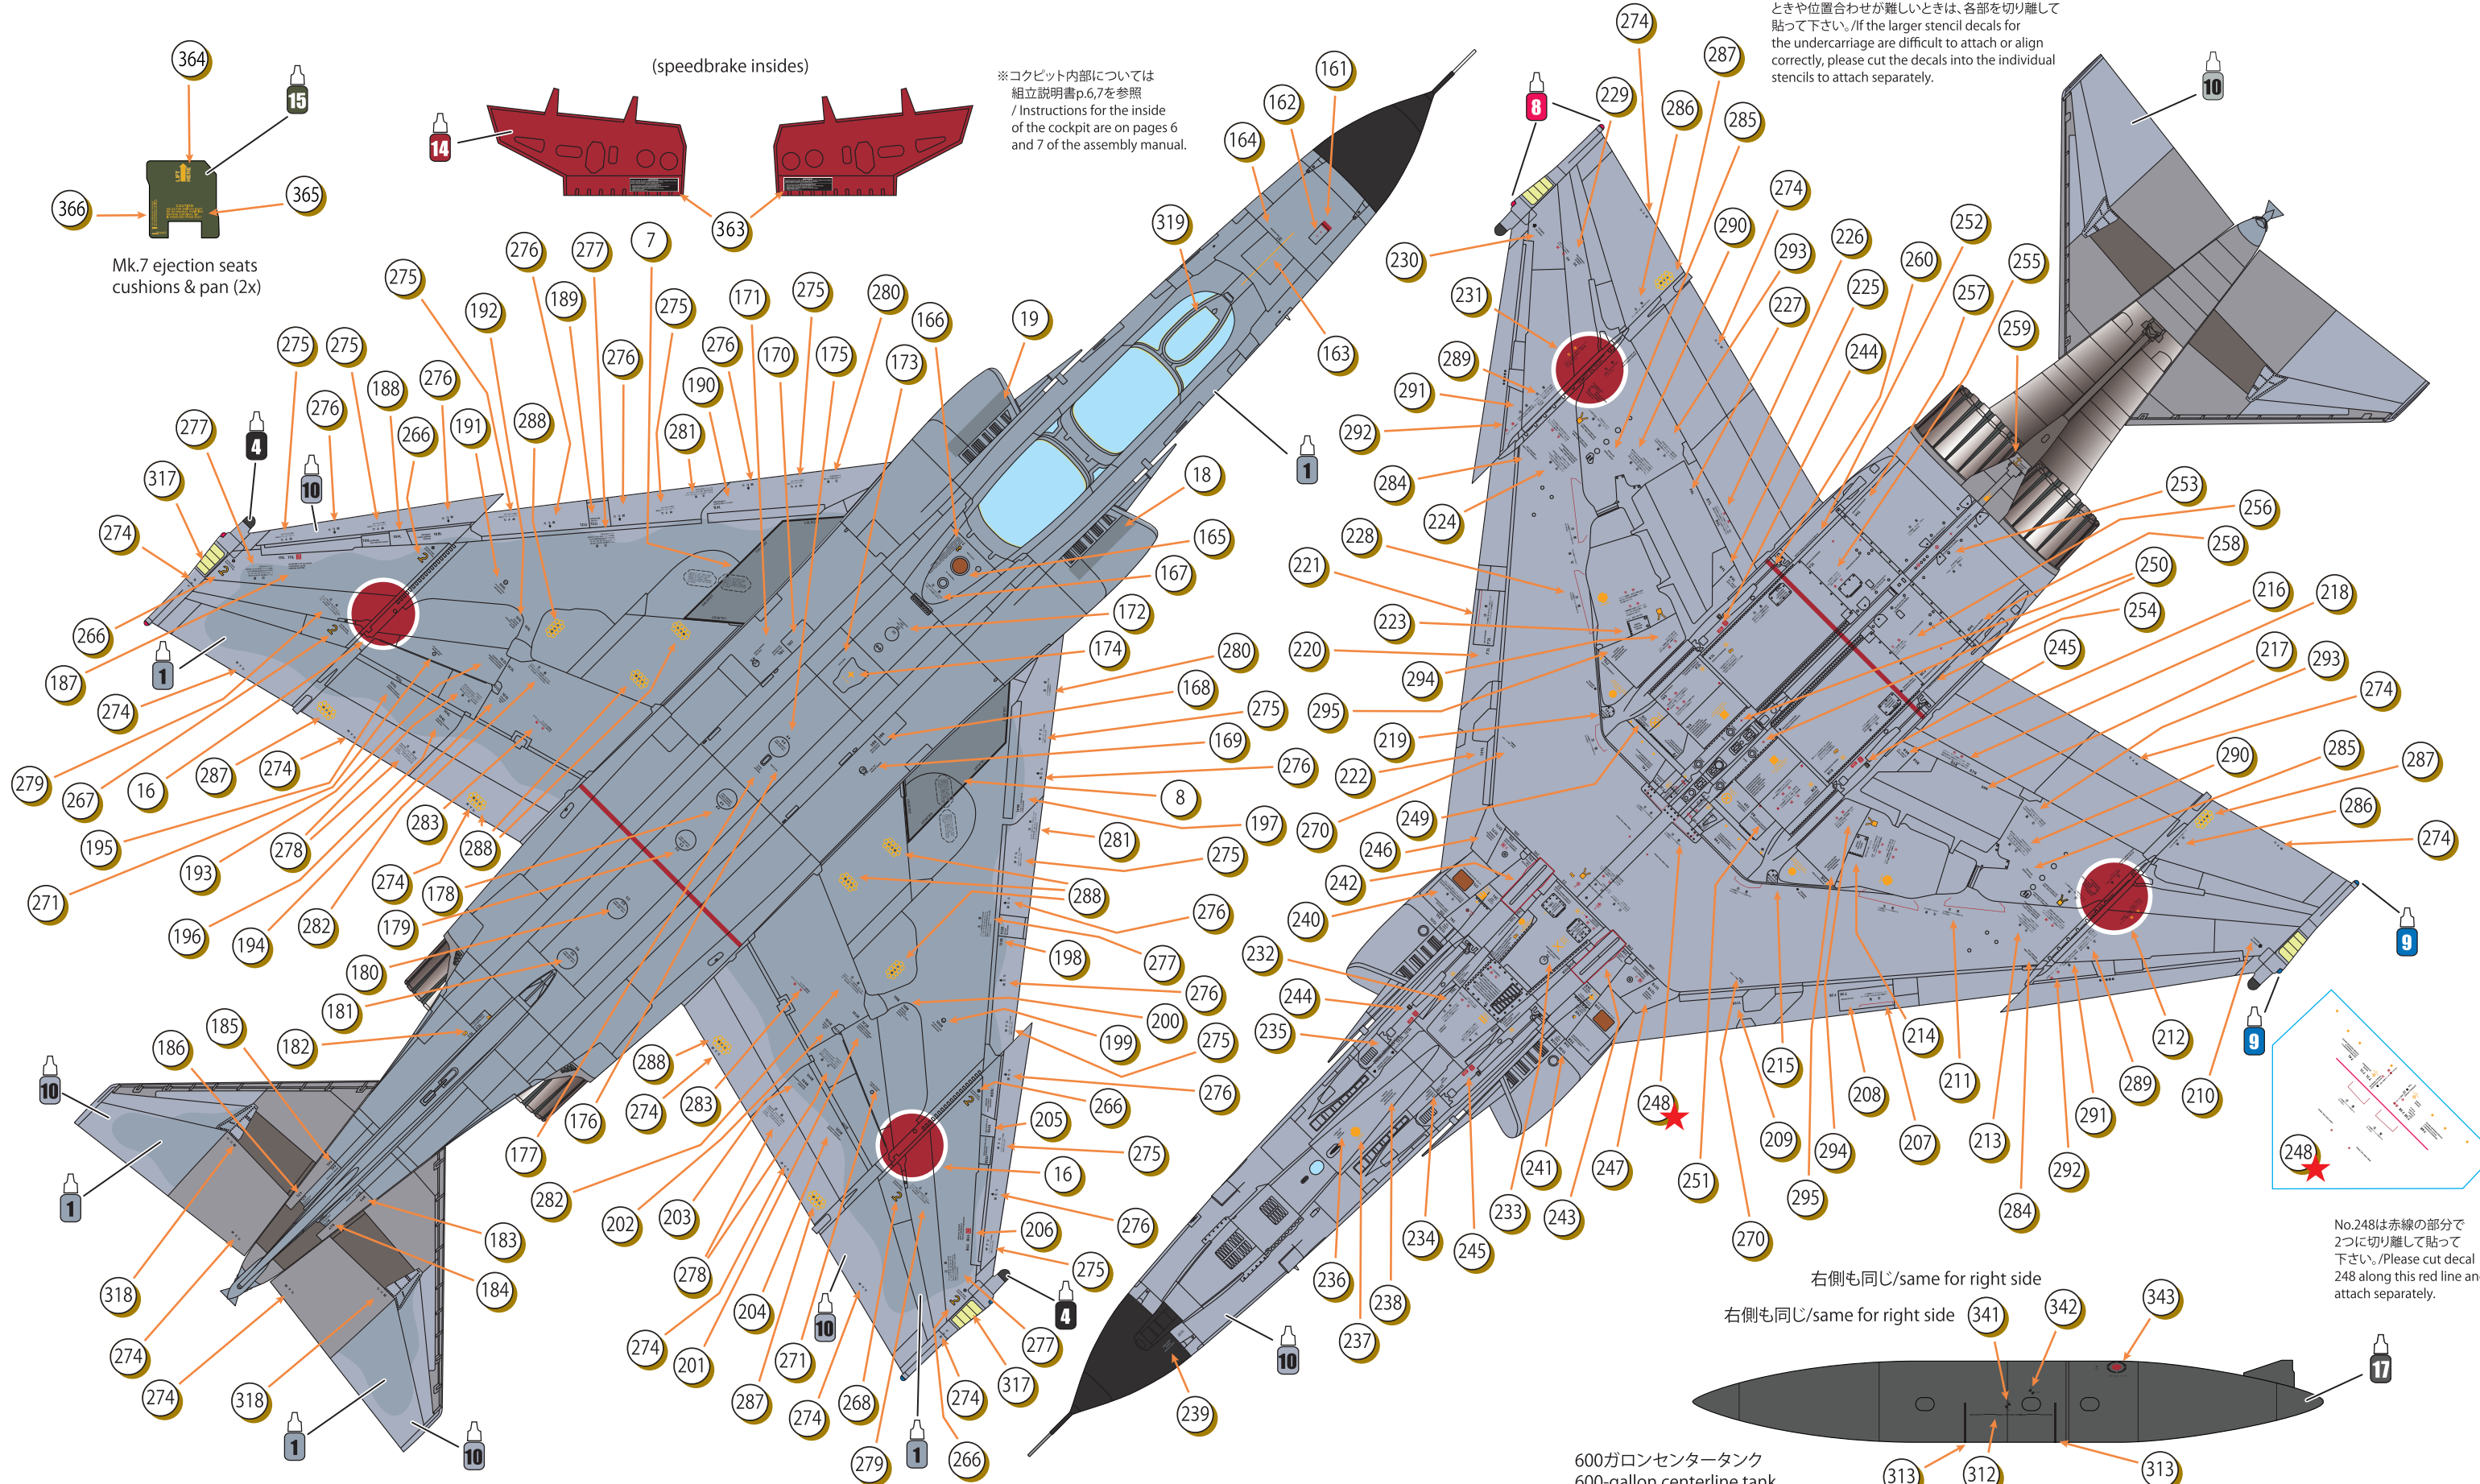

F-4EJ Kai 07-8428 302Sqn. Hyakuri AB 2009

内側パイロン左側 (パーツR2/3)
/Inner wing pylon - left (Parts R2/3)

内側パイロン右側 (パーツR2/3)
/Inner wing pylon - right (Parts R2/3)

主翼下 370 ガロンタンク下面 (2 つとも)
/Underside of 370-gallon wing tanks (2X)

AN/ALQ-131(V) ECM ポッド /ECM POD

右側も同じ/same for right side

F-4EJ Kai 07-8428 302Sqn. Hyakuri AB 2009

機体下面の大きなステンシルデカールが貼りにくいときや位置合わせが難しいときは、各部を切り離して貼って下さい。/If the larger stencil decals for the undercarriage are difficult to attach or align correctly, please cut the decals into the individual stencils to attach separately.

右側も同じ/same for right side

右側も同じ/same for right side

右側も同じ/same for right side

No.248は赤線の部分で
2つに切り離して貼って
下さい。/Please cut decal
248 along this red line and
attach separately.

Fs.no.30320 ダークゴーストグレー Dark Ghost Grey	Fs.no.17875 インシグニアホワイト Insignia White	フラットブラック Flat Black	グロスブラック Glossy Black	メタリックブラック Metallic Black	ガンメタリック Gun Metallic	シルバー Silver	クリアレッド Clear Red	クリアブルー Clear Blue	Fs.no.30375 ライトゴーストグレー Light Ghost Grey	Fs.no.11136 レッド Red	オリブドラブ Olive Drab	Fs.no.34087 オリブドラブ Olive Drab	ダークシーグレー Dark Sea Grey
71120(MA120) ダークゴーストグレー Dark Ghost Grey	70842(MC003) クロスホワイト Cross White	71057(MA057) ブラック Black	70861(MC170) グロスブラック Glossy Black	71073(MA073) ブラック(メタリック) Black (Metallic)	71072(MA072) ガンメタリック Gun Metal (Metallic)	71063(MA063) シルバー-RLM01(メタリック) Silver RLM01 (Metallic)	70834(MC186) 透明レッド Transparent Red	70938(MC187) 透明ブルー Transparent Blue	70615(P615) USNライトゴーストグレー USN Light Ghost Grey	70957(MC031) フラットレッド Flat Red	71015(MA015) ダークグリーン-RLM71 Dark Green RLM71	70887(MC093) アメリカ軍オリブドラブ US Olive Drab	71053(MA053) ダークシーグレー Dark Sea Grey
1	2	3	4	5	6	7	8	9	10	14	15	16	17