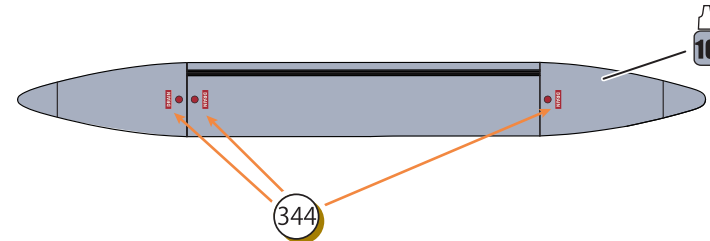

F-4EJ Kai 07-8428 302Sqn. Hyakuri AB 2009

内側パイロン左側 (パーツR2/3)
/Inner wing pylon - left (Parts R2/3)

内側パイロン右側 (パーツR2/3)
/Inner wing pylon - right (Parts R2/3)

主翼下 370 ガロンタンク下面 (2 つとも)
/Underside of 370-gallon wing tanks (2X)

AN/ALQ-131(V) ECM ポッド /ECM POD

右側も同じ/same for right side

F-4EJ Kai 07-8428 302Sqn. Hyakuri AB 2009

機体下面の大きなステンシルデカールが貼りにくいときや位置合わせが難しいときは、各部を切り離して貼って下さい。/If the larger stencil decals for the undercarriage are difficult to attach or align correctly, please cut the decals into the individual stencils to attach separately.