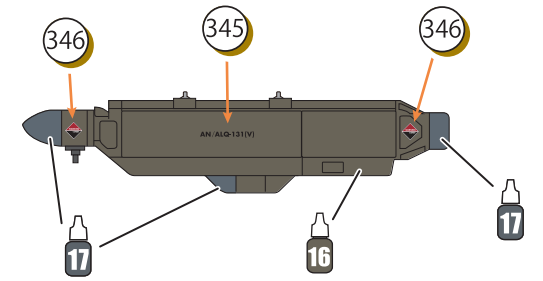

F-4EJ Kai 07-8428 302Sqn. Hyakuri AB 2009

内側パイロン左側 (パーツR2/3)
/Inner wing pylon - left (Parts R2/3)

内側パイロン右側 (パーツR2/3)
/Inner wing pylon - right (Parts R2/3)

主翼下 370 ガロンタンク下面 (2 つとも)
/Underside of 370-gallon wing tanks (2X)

AN/ALQ-131(V) ECM ポッド /ECM POD

右側も同じ/same for right side

F-4EJ Kai 07-8428 302Sqn. Hyakuri AB 2009

機体下面の大きなステンシルデカールが貼りにくいときや位置合わせが難しいときは、各部を切り離して貼って下さい。/If the larger stencil decals for the undercarriage are difficult to attach or align correctly, please cut the decals into the individual stencils to attach separately.