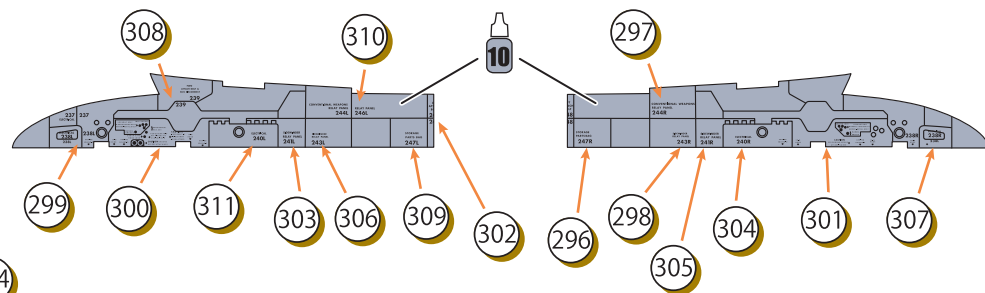

F-4EJ Kai 07-8428 302Sqn. Hyakuri AB 2009

内側パイロン左側 (パーツR2/3)
/Inner wing pylon - left (Parts R2/3)

内側パイロン右側 (パーツR2/3)
/Inner wing pylon - right (Parts R2/3)

主翼下 370 ガロンタンク下面 (2 つとも)
/Underside of 370-gallon wing tanks (2X)

AN/ALQ-131(V) ECM ポッド /ECM POD

右側も同じ/same for right side

F-4EJ Kai 07-8428 302Sqn. Hyakuri AB 2009

機体下面の大きなステンシルデカールが貼りにくいときや位置合わせが難しいときは、各部を切り離して貼って下さい。/If the larger stencil decals for the undercarriage are difficult to attach or align correctly, please cut the decals into the individual stencils to attach separately.