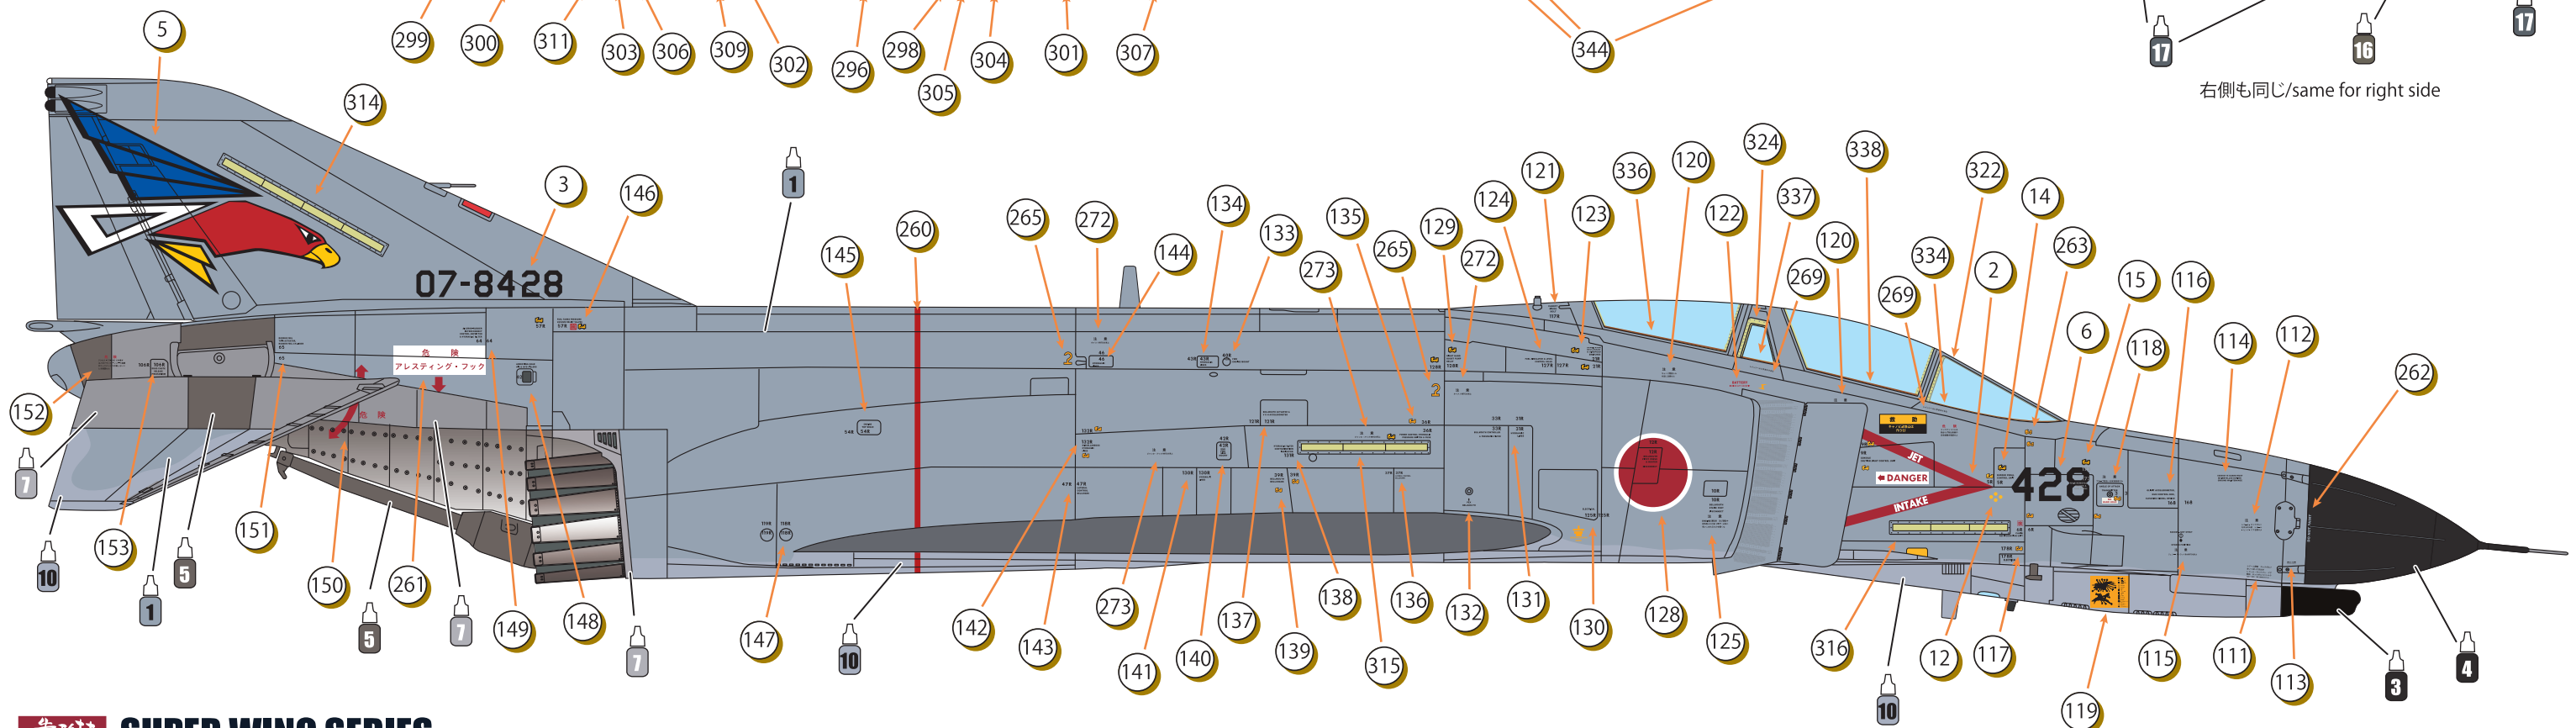

F-4EJ Kai 07-8428 302Sqn. Hyakuri AB 2009

内側パイロン左側 (パーツR2/3)
/Inner wing pylon - left (Parts R2/3)

内側パイロン右側 (パーツR2/3)
/Inner wing pylon - right (Parts R2/3)

主翼下 370 ガロンタンク下面 (2 つとも)
/Underside of 370-gallon wing tanks (2X)

AN/ALQ-131(V) ECM ポッド /ECM POD

右側も同じ/same for right side

F-4EJ Kai 07-8428 302Sqn. Hyakuri AB 2009

機体下面の大きなステンシルデカールが貼りにくいときや位置合わせが難しいときは、各部を切り離して貼って下さい。/If the larger stencil decals for the undercarriage are difficult to attach or align correctly, please cut the decals into the individual stencils to attach separately.

(speedbrake insides)

※コックピット内部については
組立説明書p.6,7を参照
/Instructions for the inside
of the cockpit are on pages 6
and 7 of the assembly manual.

Mk.7 ejection seats
cushions & pan (2x)

600ガロンセンタータンク
600-gallon centerline tank

右側も同じ/same for right side

右側も同じ/same for right side

右側も同じ/same for right side

No.248は赤線の部分で
2つに切り離して貼って
下さい。/Please cut decal
248 along this red line and
attach separately.

Fs.no.30320 ダークゴーストグレー Dark Ghost Grey	Fs.no.17875 インシグニアホワイト Insignia White	フラットブラック Flat Black	グロスブラック Glossy Black	メタリックブラック Metallic Black	ガンメタリック Gun Metallic	シルバー Silver	クリアレッド Clear Red	クリアブルー Clear Blue	Fs.no.30375 ライトゴーストグレー Light Ghost Grey	Fs.no.11136 レッド Red	オリブドラブ Olive Drab	Fs.no.34087 オリブドラブ Olive Drab	ダークシーグレー Dark Sea Grey
71120(MA120) ダークゴーストグレー Dark Ghost Grey	70842(MC003) クロスホワイト Cross White	71057(MA057) ブラック Black	70861(MC170) グロスブラック Glossy Black	71073(MA073) ブラック(メタリック) Black (Metallic)	71072(MA072) ガンメタリック Gun Metal (Metallic)	71063(MA063) シルバー-RLM01(メタリック) Silver RLM01 (Metallic)	70834(MC186) 透明レッド Transparent Red	70938(MC187) 透明ブルー Transparent Blue	70615(P615) USNライトゴーストグレー USN Light Ghost Grey	70957(MC031) フラットレッド Flat Red	71015(MA015) ダークグリーン-RLM71 Dark Green RLM71	70887(MC093) アメリカ軍オリブドラブ US Olive Drab	71053(MA053) ダークシーグレー Dark Sea Grey
1	2	3	4	5	6	7	8	9	10	14	15	16	17