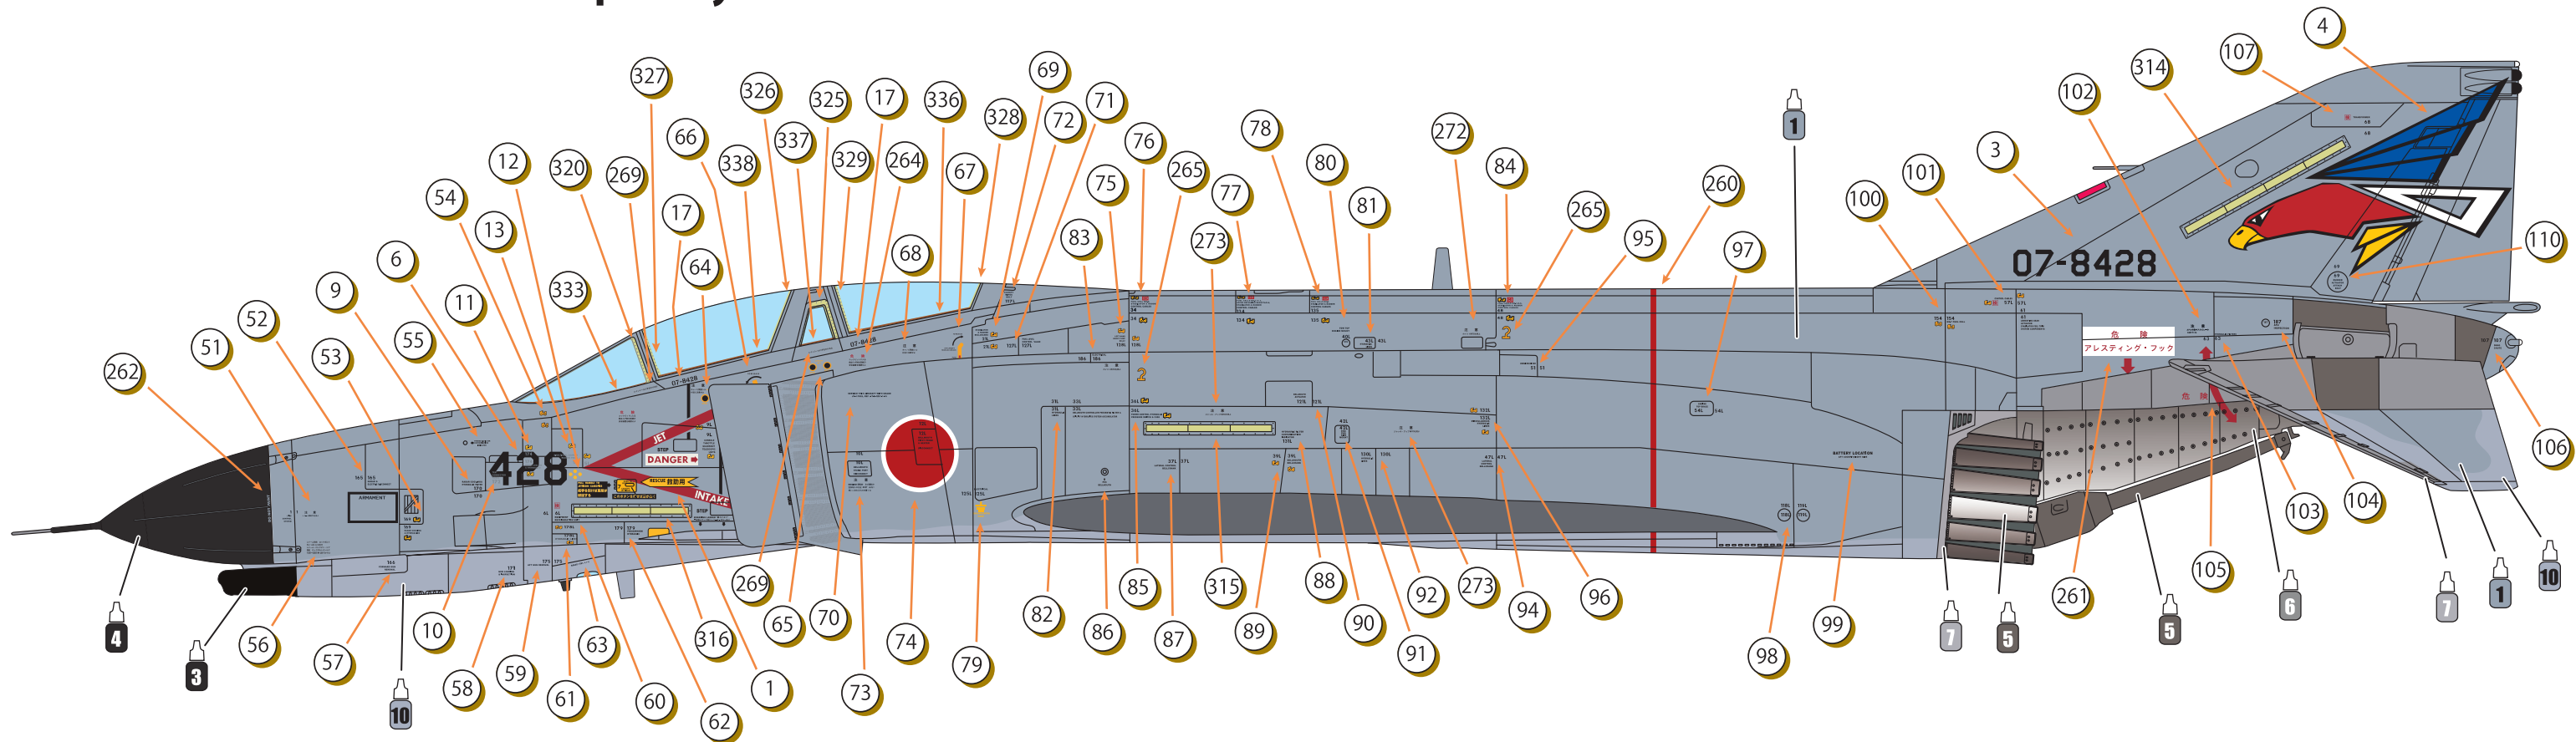

F-4EJ Kai 07-8428 302Sqn. Hyakuri AB 2009

内側パイロン左側 (パーツR2/3)
/Inner wing pylon - left (Parts R2/3)

内側パイロン右側 (パーツR2/3)
/Inner wing pylon - right (Parts R2/3)

主翼下 370 ガロンタンク下面 (2 つとも)
/Underside of 370-gallon wing tanks (2X)

AN/ALQ-131(V) ECM ポッド /ECM POD

右側も同じ/same for right side

F-4EJ Kai 07-8428 302Sqn. Hyakuri AB 2009

機体下面の大きなステンシルデカールが貼りにくいときや位置合わせが難しいときは、各部を切り離して貼って下さい。/If the larger stencil decals for the undercarriage are difficult to attach or align correctly, please cut the decals into the individual stencils to attach separately.

(speedbrake insides)

※コックピット内部については
組立説明書p.6,7を参照
/Instructions for the inside
of the cockpit are on pages 6
and 7 of the assembly manual.

Mk.7 ejection seats
cushions & pan (2x)

600ガロンセンタータンク
600-gallon centerline tank

右側も同じ/same for right side

右側も同じ/same for right side

右側も同じ/same for right side

No.248は赤線の部分で
2つに切り離して貼って
下さい。/Please cut decal
248 along this red line and
attach separately.

Fs.no.30320 ダークゴーストグレー Dark Ghost Grey	Fs.no.17875 インシグニアホワイト Insignia White	フラットブラック Flat Black	グロスブラック Glossy Black	メタリックブラック Metallic Black	ガンメタリック Gun Metallic	シルバー Silver	クリアレッド Clear Red	クリアブルー Clear Blue	Fs.no.30375 ライトゴーストグレー Light Ghost Grey	Fs.no.11136 レッド Red	オリブドラブ Olive Drab	Fs.no.34087 オリブドラブ Olive Drab	ダークシーグレー Dark Sea Grey
71120(MA120) ダークゴーストグレー Dark Ghost Grey	70842(MC003) クロスホワイト Cross White	71057(MA057) ブラック Black	70861(MC170) グロスブラック Glossy Black	71073(MA073) ブラック(メタリック) Black (Metallic)	71072(MA072) ガンメタリック Gun Metal (Metallic)	71063(MA063) シルバー-RLM01(メタリック) Silver RLM01 (Metallic)	70834(MC186) 透明レッド Transparent Red	70938(MC187) 透明ブルー Transparent Blue	70615(P615) USNライトゴーストグレー USN Light Ghost Grey	70957(MC031) フラットレッド Flat Red	71015(MA015) ダークグリーン-RLM71 Dark Green RLM71	70887(MC093) アメリカ軍オリブドラブ US Olive Drab	71053(MA053) ダークシーグレー Dark Sea Grey
1	2	3	4	5	6	7	8	9	10	14	15	16	17