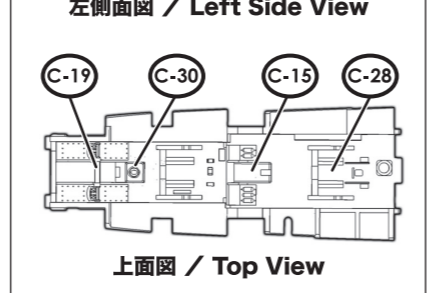

### 001 射出座席 Ejection Seat

**Warning** 射出座席は2基組み立てます。 Please assemble two ejection seats.

**Warning** ①②③の順に取り付ける。 Attach 1, 2, and 3 in order.

### 003 シートレール Seatrail

**Warning** ①②③④の順に取り付ける。 Attach 1, 2, 3 and 4 in order.