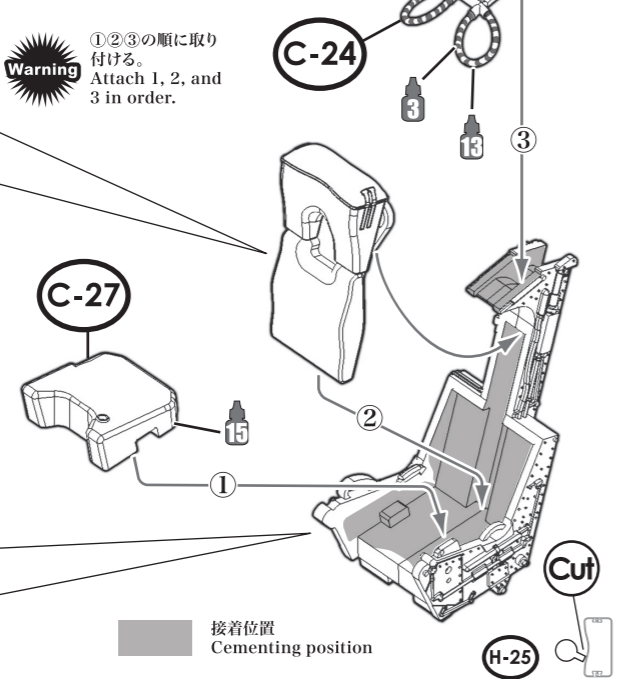

### 001 射出座席 Ejection Seat

**Warning** 射出座席は2基組み立てます。 Please assemble two ejection seats.

**Warning** ①②③の順に取り付ける。 Attach 1, 2, and 3 in order.

### 002 コックピットフロア Cockpit Floor

### 003 シートレール Seatrail

**Warning** ①②③④の順に取り付ける。 Attach 1, 2, 3 and 4 in order.