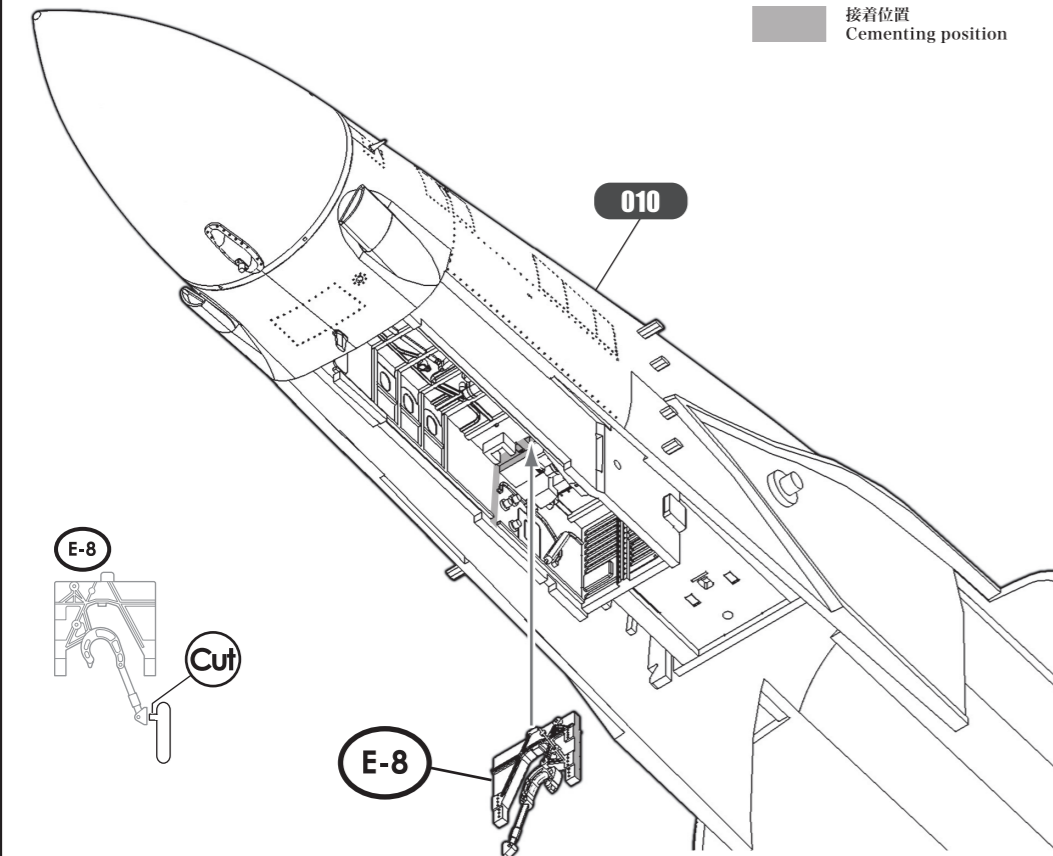

016 左主翼 Left Main Wing

Warning 取り付け位置がうっすらとモールドで表示されています。
The attachment position is slightly outlined on the mold.

017 前脚格納庫扉アクチュエーター Nose Landing Gear Door Actuator

018 胴体と主翼 Fuselage and Main Wings

■ 接着位置
Cementing position

Warning 形状を合わせて取り付けます。
Please match the shapes of the parts before assembling.