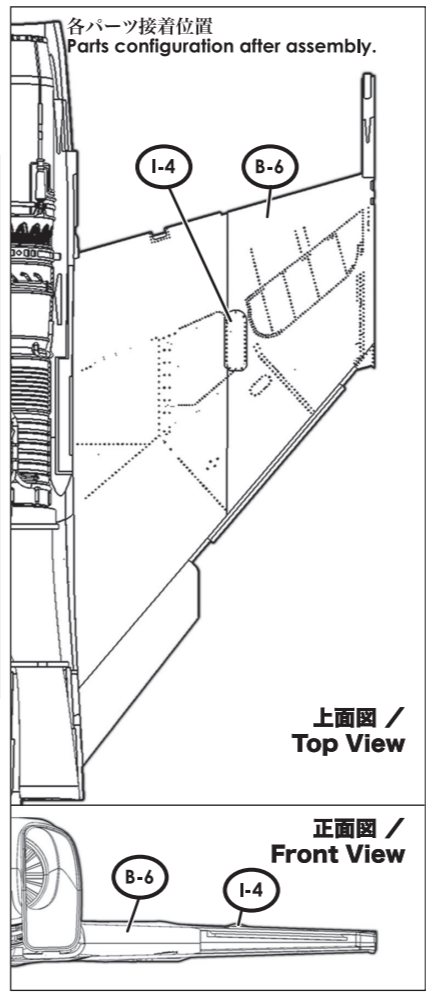

016 左主翼 Left Main Wing

Warning 取り付け位置がうっすらとモールドで表示されています。
The attachment position is slightly outlined on the mold.

017 前脚格納庫扉アクチュエーター Nose Landing Gear Door Actuator

018 胴体と主翼 Fuselage and Main Wings

■ 接着位置
Cementing position

Warning 形状を合わせて取り付けます。
Please match the shapes of the parts before assembling.