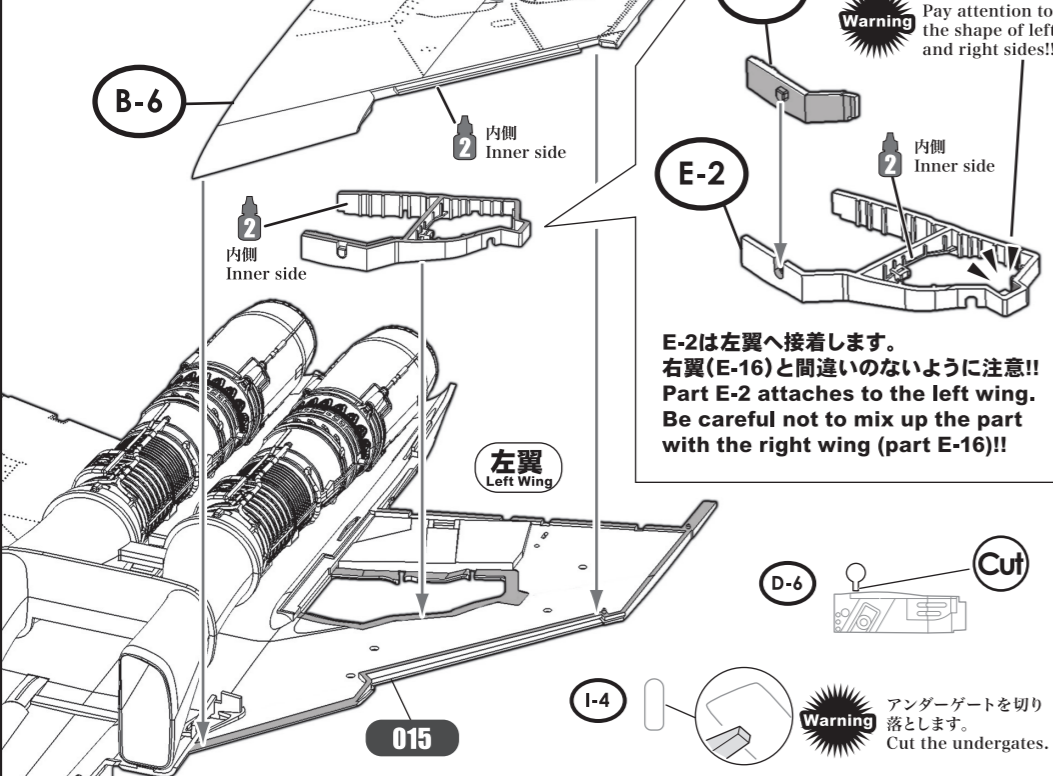

016 左主翼 Left Main Wing

Warning 取り付け位置がうっすらとモールドで表示されています。
The attachment position is slightly outlined on the mold.

017 前脚格納庫扉アクチュエーター Nose Landing Gear Door Actuator

018 胴体と主翼 Fuselage and Main Wings

■ 接着位置
Cementing position

Warning 形状を合わせて取り付けます。
Please match the shapes of the parts before assembling.