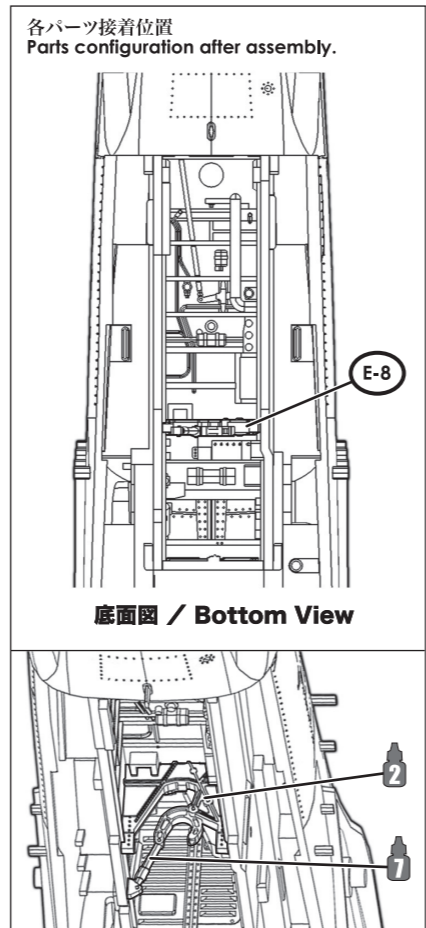

016 左主翼 Left Main Wing

Warning 取り付け位置がうっすらとモールドで表示されています。
The attachment position is slightly outlined on the mold.

017 前脚格納庫扉アクチュエーター Nose Landing Gear Door Actuator

018 胴体と主翼 Fuselage and Main Wings

■ 接着位置
Cementing position

Warning 形状を合わせて取り付けます。
Please match the shapes of the parts before assembling.