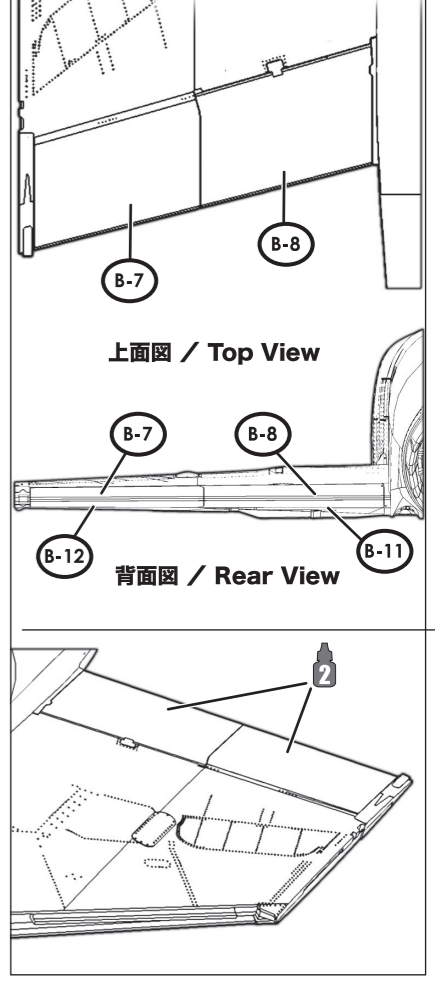

023 着艦フック Arresting Hook

■ 接着位置
Cementing position

022

拡大図 / Zoom View

拡大図 / Zoom View

各パーツ接着位置
Parts configuration after assembly.

右側面図 / Right Side View

背面図 / Rear View

024 フラップとエルロン(右側) Flap and Aileron (Right)

■ 接着位置
Cementing position

023

警告 アンダーゲートを切り落します。
Warning Cut the undergates.

各パーツ接着位置
Parts configuration after assembly.

上面図 / Top View

背面図 / Rear View

025 フラップとエルロン(左側) Flap and Aileron (Left)

■ 接着位置
Cementing position

024

警告 アンダーゲートを切り落します。
Warning Cut the undergates.

各パーツ接着位置
Parts configuration after assembly.

上面図 / Top View

背面図 / Rear View

026 外翼(右側) Outer Wing (Right)

■ 接着位置
Cementing position

025

上反角12°
dihedral angle 12°

各パーツ接着位置
Parts configuration after assembly.

上面図 / Top View

正面図 / Front View