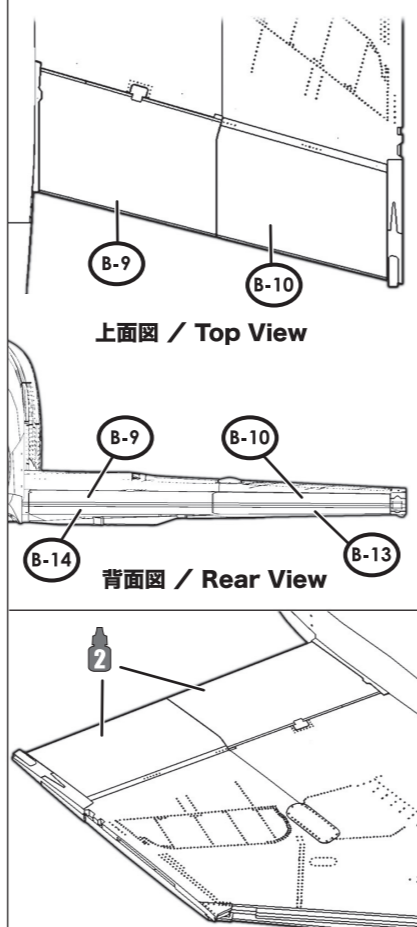

023 着艦フック Arresting Hook

■ 接着位置
Cementing position

022

拡大図 / Zoom View

拡大図 / Zoom View

各パーツ接着位置
Parts configuration after assembly.

右側面図 / Right Side View

背面図 / Rear View

024 フラップとエルロン(右側) Flap and Aileron (Right)

■ 接着位置
Cementing position

023

警告 アンダーゲートを切り落します。
Warning Cut the undergates.

各パーツ接着位置
Parts configuration after assembly.

上面図 / Top View

背面図 / Rear View

025 フラップとエルロン(左側) Flap and Aileron (Left)

■ 接着位置
Cementing position

024

警告 アンダーゲートを切り落します。
Warning Cut the undergates.

各パーツ接着位置
Parts configuration after assembly.

上面図 / Top View

背面図 / Rear View

026 外翼(右側) Outer Wing (Right)

■ 接着位置
Cementing position

025

上反角12°
dihedral angle 12°

各パーツ接着位置
Parts configuration after assembly.

上面図 / Top View

正面図 / Front View