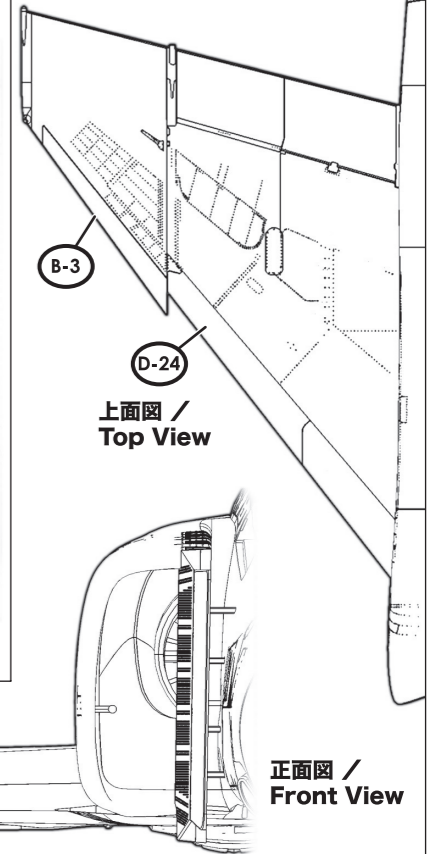

023 着艦フック Arresting Hook

■ 接着位置
Cementing position

022

拡大図 / Zoom View

拡大図 / Zoom View

各パーツ接着位置
Parts configuration after assembly.

右側面図 / Right Side View

背面図 / Rear View

024 フラップとエルロン(右側) Flap and Aileron (Right)

■ 接着位置
Cementing position

023

警告 アンダーゲートを切り落します。
Warning Cut the undergates.

各パーツ接着位置
Parts configuration after assembly.

上面図 / Top View

背面図 / Rear View

025 フラップとエルロン(左側) Flap and Aileron (Left)

■ 接着位置
Cementing position

024

警告 アンダーゲートを切り落します。
Warning Cut the undergates.

各パーツ接着位置
Parts configuration after assembly.

上面図 / Top View

背面図 / Rear View

026 外翼(右側) Outer Wing (Right)

■ 接着位置
Cementing position

025

上反角12°
dihedral angle 12°

各パーツ接着位置
Parts configuration after assembly.

上面図 / Top View

正面図 / Front View