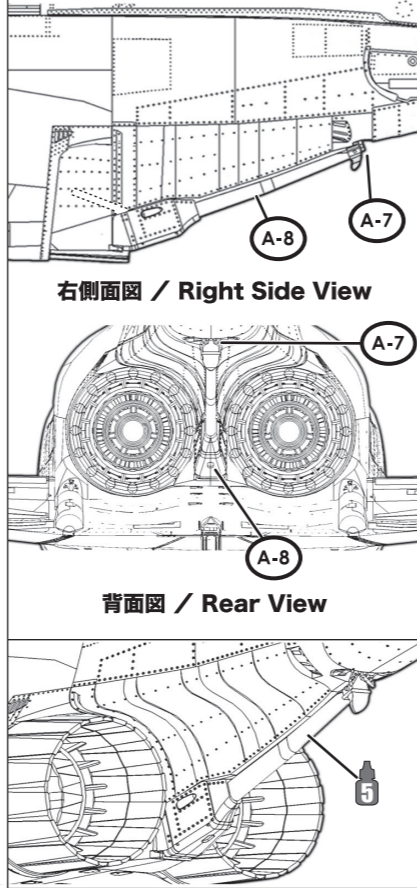

023 着艦フック Arresting Hook

■ 接着位置
Cementing position

022

拡大図 / Zoom View

拡大図 / Zoom View

各パーツ接着位置
Parts configuration after assembly.

右側面図 / Right Side View

背面図 / Rear View

024 フラップとエルロン(右側) Flap and Aileron (Right)

■ 接着位置
Cementing position

023

警告 アンダーゲートを切り落します。
Warning Cut the undergates.

各パーツ接着位置
Parts configuration after assembly.

上面図 / Top View

背面図 / Rear View

025 フラップとエルロン(左側) Flap and Aileron (Left)

■ 接着位置
Cementing position

024

警告 アンダーゲートを切り落します。
Warning Cut the undergates.

各パーツ接着位置
Parts configuration after assembly.

上面図 / Top View

背面図 / Rear View

026 外翼(右側) Outer Wing (Right)

■ 接着位置
Cementing position

025

上反角12°
dihedral angle 12°

各パーツ接着位置
Parts configuration after assembly.

上面図 / Top View

正面図 / Front View