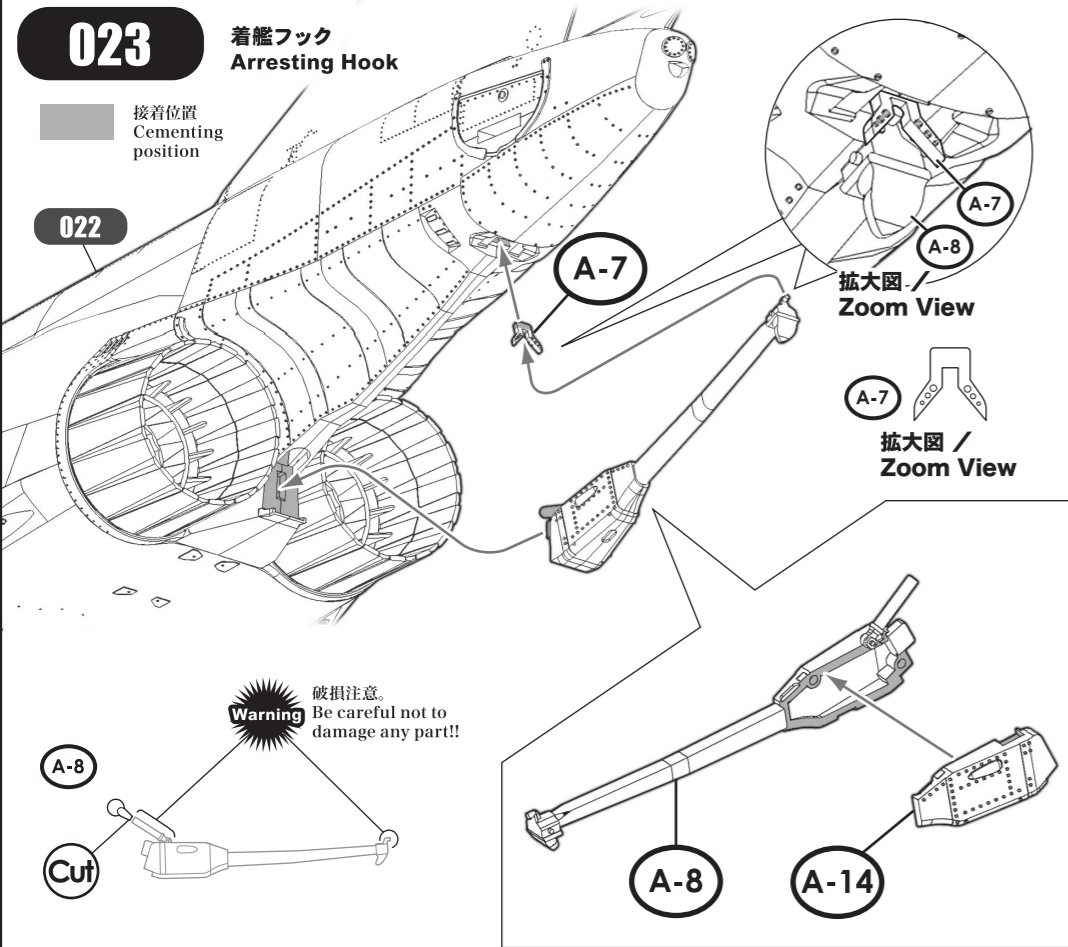

023 着艦フック Arresting Hook

■ 接着位置
Cementing position

022

拡大図 / Zoom View

拡大図 / Zoom View

各パーツ接着位置
Parts configuration after assembly.

右側面図 / Right Side View

背面図 / Rear View

024 フラップとエルロン(右側) Flap and Aileron (Right)

■ 接着位置
Cementing position

023

警告 アンダーゲートを切り落します。
Warning Cut the undergates.

各パーツ接着位置
Parts configuration after assembly.

上面図 / Top View

背面図 / Rear View

025 フラップとエルロン(左側) Flap and Aileron (Left)

025

上反角12°
dihedral angle 12°

各パーツ接着位置
Parts configuration after assembly.

上面図 / Top View

正面図 / Front View