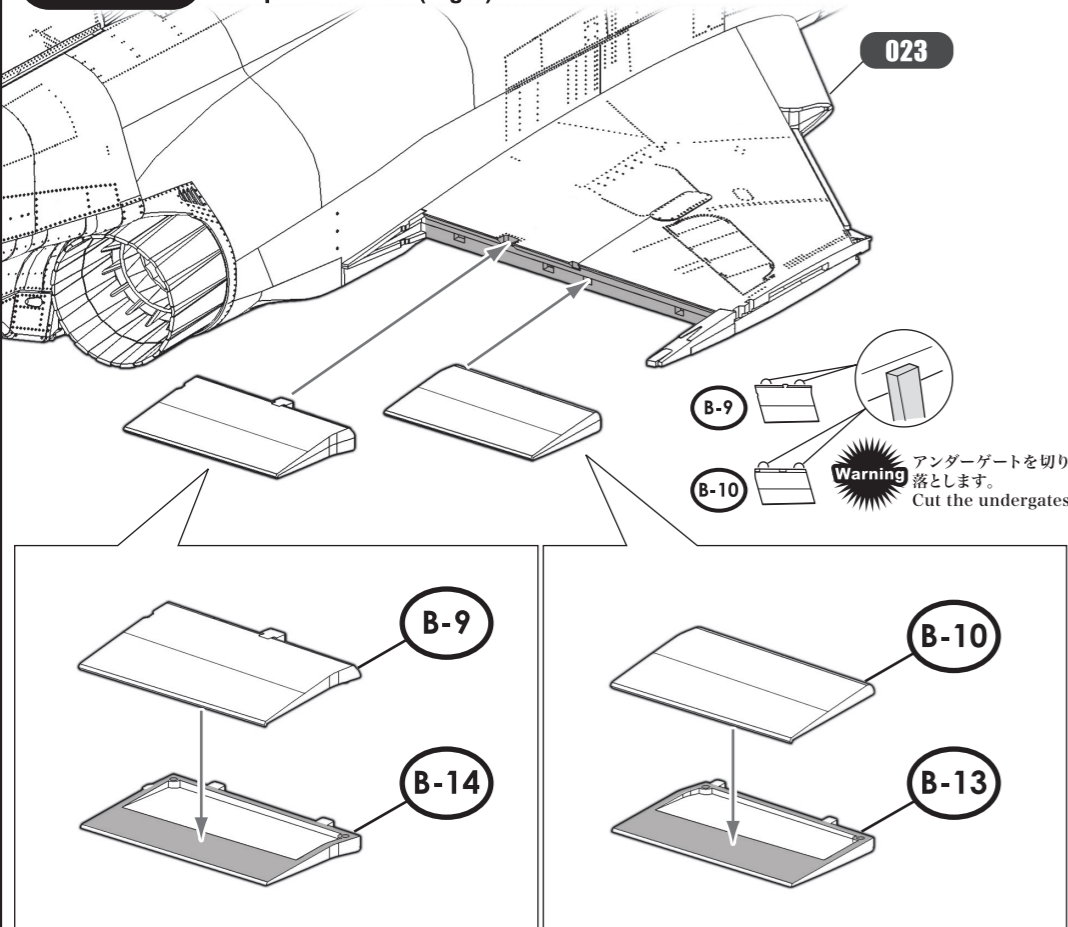

023 着艦フック Arresting Hook

■ 接着位置
Cementing position

022

拡大図 / Zoom View

拡大図 / Zoom View

各パーツ接着位置
Parts configuration after assembly.

右側面図 / Right Side View

背面図 / Rear View

024 フラップとエルロン(右側) Flap and Aileron (Right)

■ 接着位置
Cementing position

023

警告 アンダーゲートを切り落します。
Warning Cut the undergates.

各パーツ接着位置
Parts configuration after assembly.

上面図 / Top View

背面図 / Rear View

025 フラップとエルロン(左側) Flap and Aileron (Left)