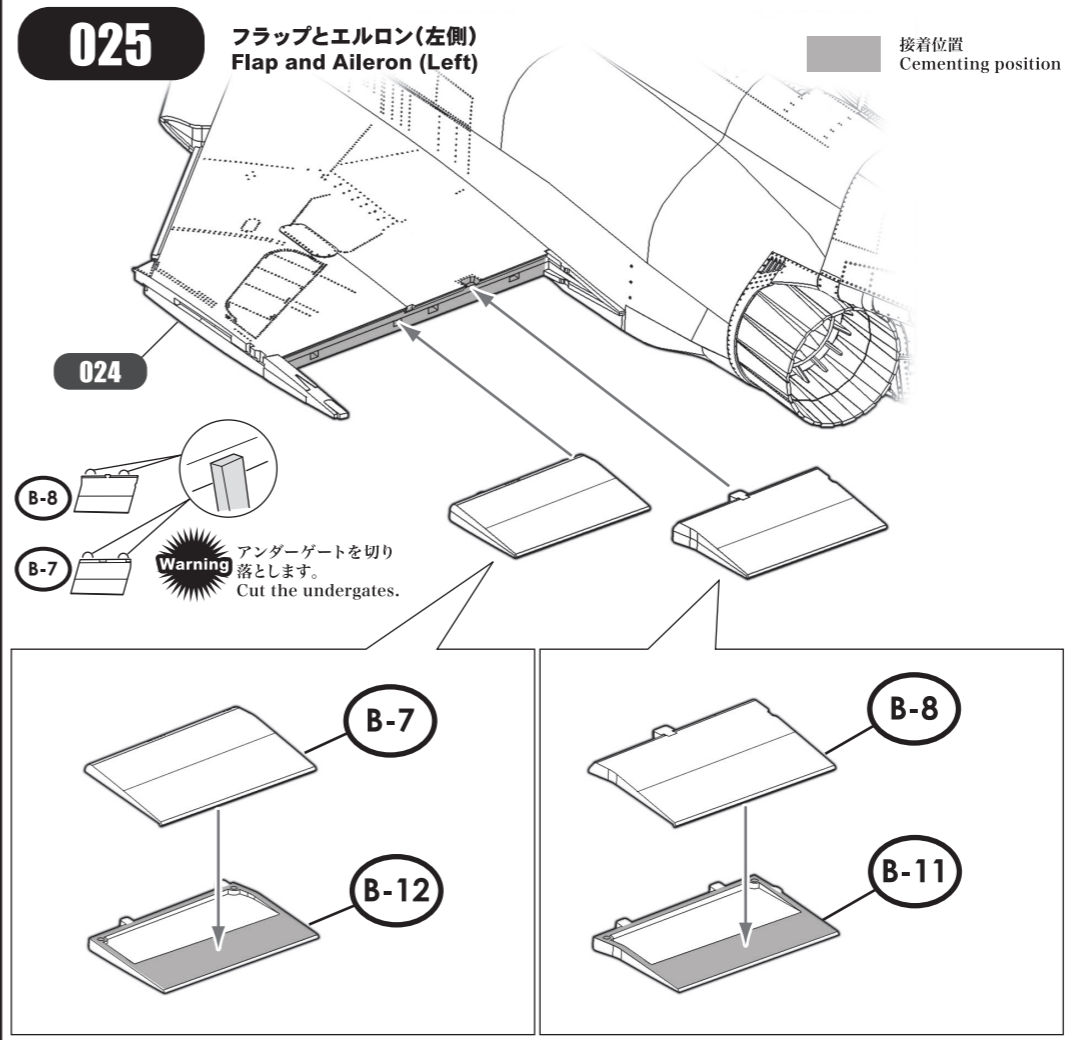

023 着艦フック Arresting Hook

■ 接着位置
Cementing position

022

拡大図 / Zoom View

拡大図 / Zoom View

各パーツ接着位置
Parts configuration after assembly.

右側面図 / Right Side View

背面図 / Rear View

024 フラップとエルロン(右側) Flap and Aileron (Right)

■ 接着位置
Cementing position

023

警告 アンダーゲートを切り落します。
Warning Cut the undergates.

各パーツ接着位置
Parts configuration after assembly.

上面図 / Top View

背面図 / Rear View

025 フラップとエルロン(左側) Flap and Aileron (Left)

■ 接着位置
Cementing position

024

警告 アンダーゲートを切り落します。
Warning Cut the undergates.

各パーツ接着位置
Parts configuration after assembly.

上面図 / Top View

背面図 / Rear View

026 外翼(右側) Outer Wing (Right)

■ 接着位置
Cementing position

025

上反角12°
dihedral angle 12°

各パーツ接着位置
Parts configuration after assembly.

上面図 / Top View

正面図 / Front View