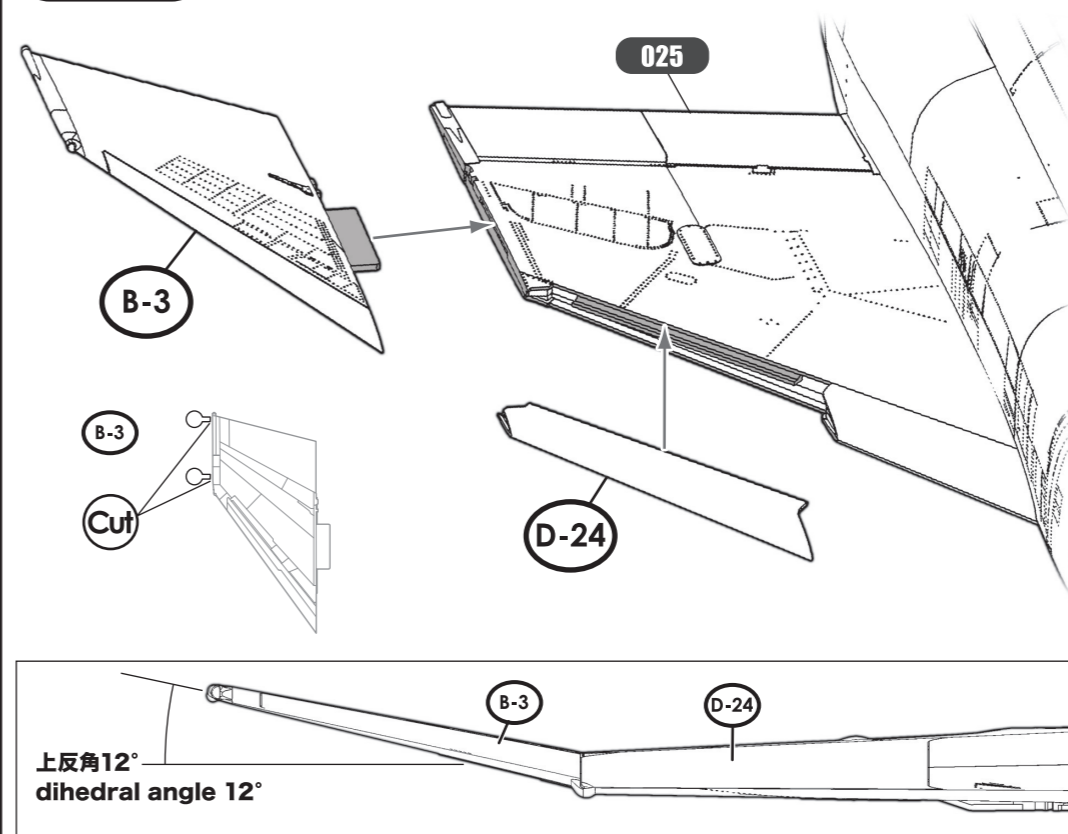

023 着艦フック Arresting Hook

■ 接着位置
Cementing position

022

拡大図 / Zoom View

拡大図 / Zoom View

各パーツ接着位置
Parts configuration after assembly.

右側面図 / Right Side View

背面図 / Rear View

024 フラップとエルロン(右側) Flap and Aileron (Right)

■ 接着位置
Cementing position

023

警告 アンダーゲートを切り落します。
Warning Cut the undergates.

各パーツ接着位置
Parts configuration after assembly.

上面図 / Top View

背面図 / Rear View

025 フラップとエルロン(左側) Flap and Aileron (Left)

■ 接着位置
Cementing position

024

警告 アンダーゲートを切り落します。
Warning Cut the undergates.

各パーツ接着位置
Parts configuration after assembly.

上面図 / Top View

背面図 / Rear View

026 外翼(右側) Outer Wing (Right)

■ 接着位置
Cementing position

025

上反角12°
dihedral angle 12°

各パーツ接着位置
Parts configuration after assembly.

上面図 / Top View

正面図 / Front View