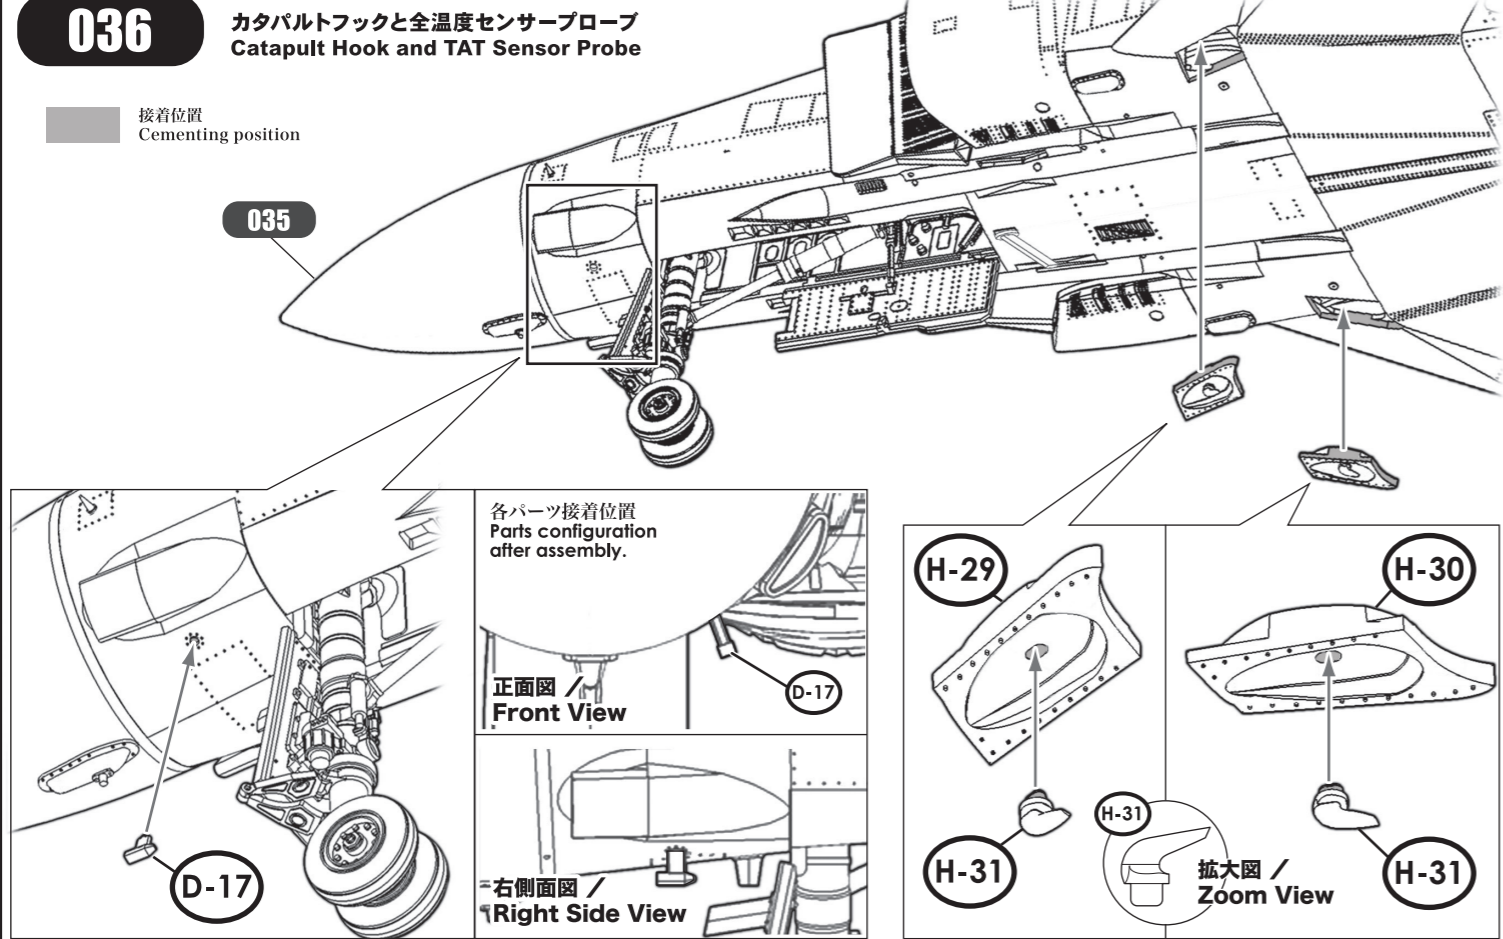

035

機体下面アンテナ類 Under Fuselage Antenna Types

■ 接着位置
Cementing position

10ページ 013 にて参照
Refer to paragraph 013 on page 10.

Warning 10ページの013項目の①~③の穴開けを行い、位置を確認して取り付けてください。
Please open the holes in order 1 to 3 as shown on paragraph 013 (page 10), then check the positions of the parts and attach.

036

カタパルトフックと全温度センサープローブ Catapult Hook and TAT Sensor Probe

■ 接着位置
Cementing position

037

エアブレーキ Air Brake

■ 接着位置
Cementing position

038

照準器 Gunsight