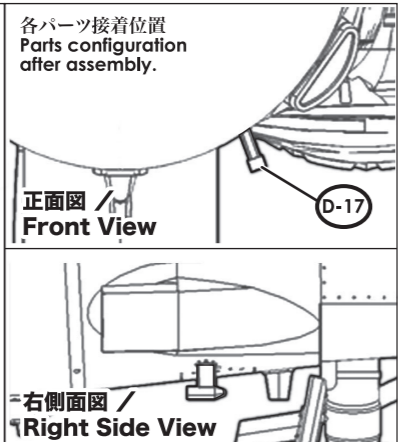

035

機体下面アンテナ類 Under Fuselage Antenna Types

■ 接着位置
Cementing position

10ページ 013 にて参照
Refer to paragraph 013 on page 10.

Warning 10ページの013項目の①~③の穴開けを行い、位置を確認して取り付けてください。
Please open the holes in order 1 to 3 as shown on paragraph 013 (page 10), then check the positions of the parts and attach.

036

カタパルトフックと全温度センサープローブ Catapult Hook and TAT Sensor Probe

■ 接着位置
Cementing position

037

エアブレーキ Air Brake

■ 接着位置
Cementing position

038

照準器 Gunsight