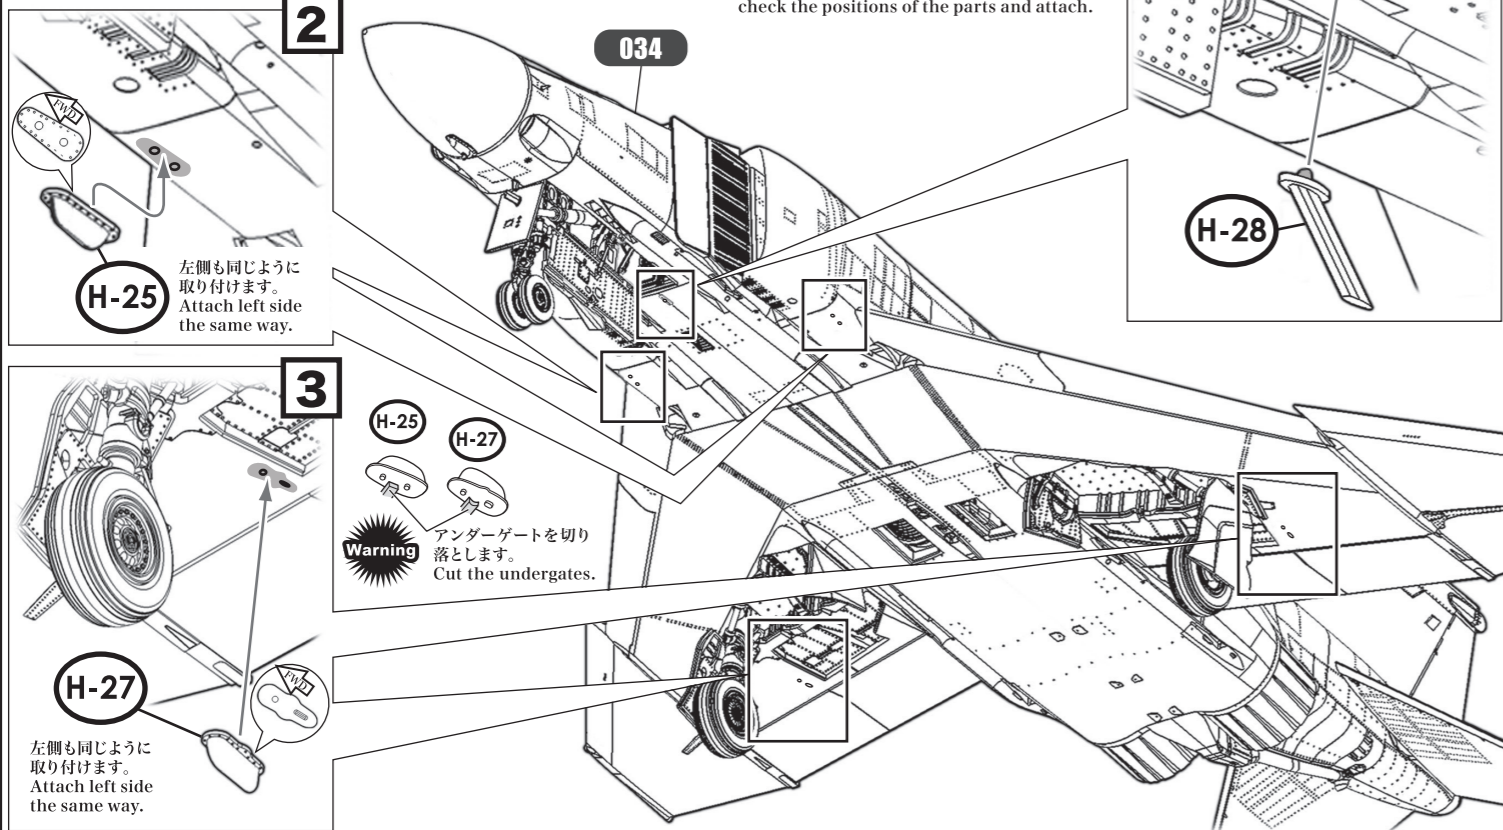

035

機体下面アンテナ類 Under Fuselage Antenna Types

■ 接着位置
Cementing position

10ページ 013 にて参照
Refer to paragraph 013 on page 10.

Warning 10ページの013項目の①~③の穴開けを行い、位置を確認して取り付けてください。
Please open the holes in order 1 to 3 as shown on paragraph 013 (page 10), then check the positions of the parts and attach.

036

カタパルトフックと全温度センサープローブ Catapult Hook and TAT Sensor Probe

■ 接着位置
Cementing position

037

エアブレーキ Air Brake

■ 接着位置
Cementing position

038

照準器 Gunsight