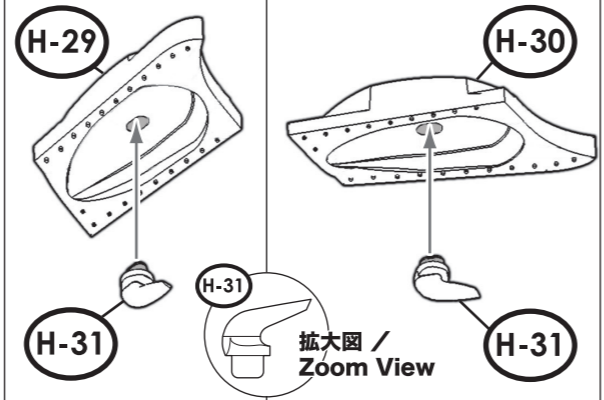

035

機体下面アンテナ類 Under Fuselage Antenna Types

■ 接着位置
Cementing position

10ページ 013 にて参照
Refer to paragraph 013 on page 10.

Warning 10ページの013項目の①~③の穴開けを行い、位置を確認して取り付けてください。
Please open the holes in order 1 to 3 as shown on paragraph 013 (page 10), then check the positions of the parts and attach.

036

カタパルトフックと全温度センサープローブ Catapult Hook and TAT Sensor Probe

■ 接着位置
Cementing position

037

エアブレーキ Air Brake

■ 接着位置
Cementing position

038

照準器 Gunsight