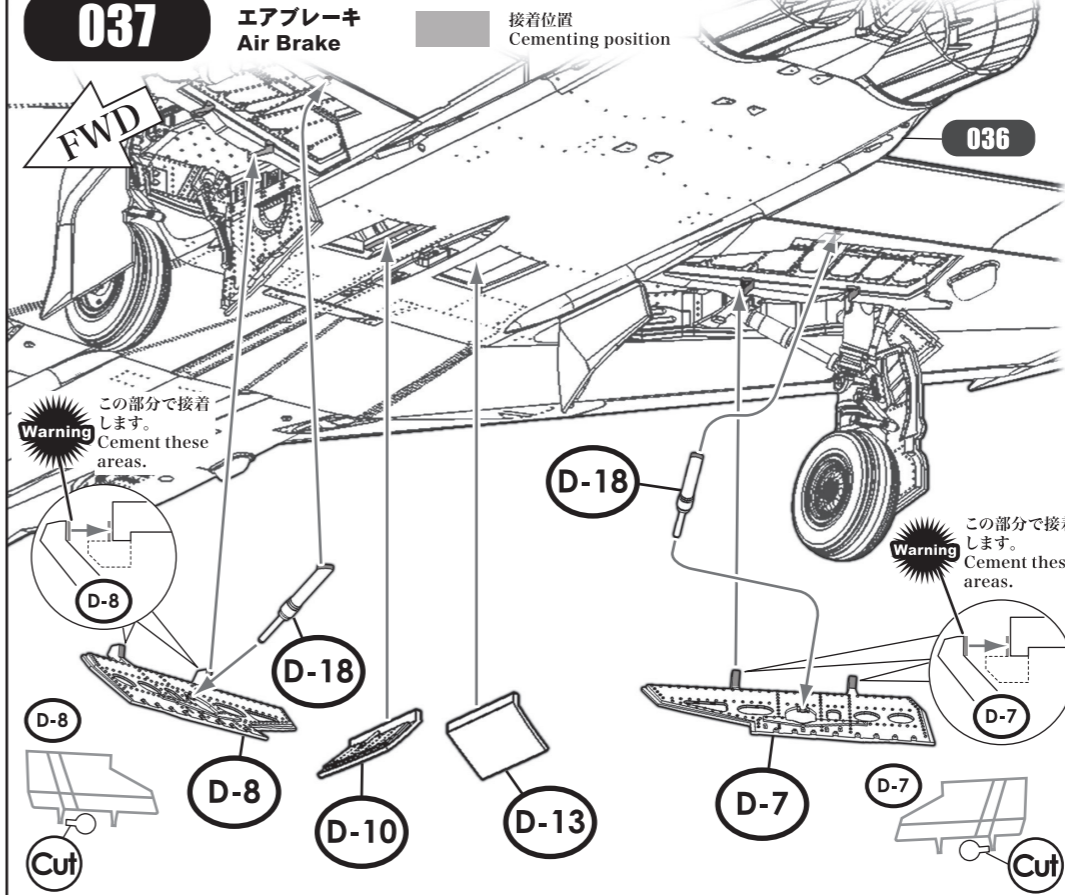

035

機体下面アンテナ類 Under Fuselage Antenna Types

■ 接着位置
Cementing position

10ページ 013 にて参照
Refer to paragraph 013 on page 10.

Warning 10ページの013項目の①~③の穴開けを行い、位置を確認して取り付けてください。
Please open the holes in order 1 to 3 as shown on paragraph 013 (page 10), then check the positions of the parts and attach.

036

カタパルトフックと全温度センサープローブ Catapult Hook and TAT Sensor Probe

■ 接着位置
Cementing position

037

エアブレーキ Air Brake

■ 接着位置
Cementing position

038

照準器 Gunsight

■ 接着位置
Cementing position