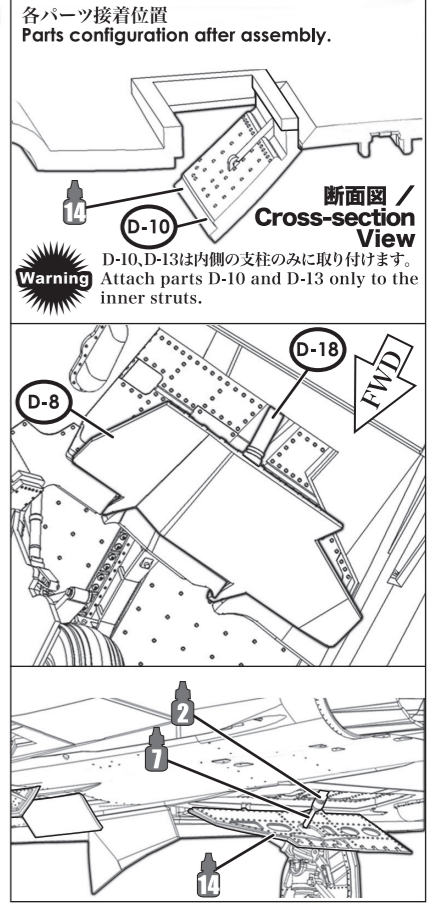

035

機体下面アンテナ類 Under Fuselage Antenna Types

■ 接着位置
Cementing position

10ページ 013 にて参照
Refer to paragraph 013 on page 10.

Warning 10ページの013項目の①~③の穴開けを行い、位置を確認して取り付けてください。
Please open the holes in order 1 to 3 as shown on paragraph 013 (page 10), then check the positions of the parts and attach.

036

カタパルトフックと全温度センサープローブ Catapult Hook and TAT Sensor Probe

■ 接着位置
Cementing position

037

エアブレーキ Air Brake

■ 接着位置
Cementing position

038

照準器 Gunsight

■ 接着位置
Cementing position