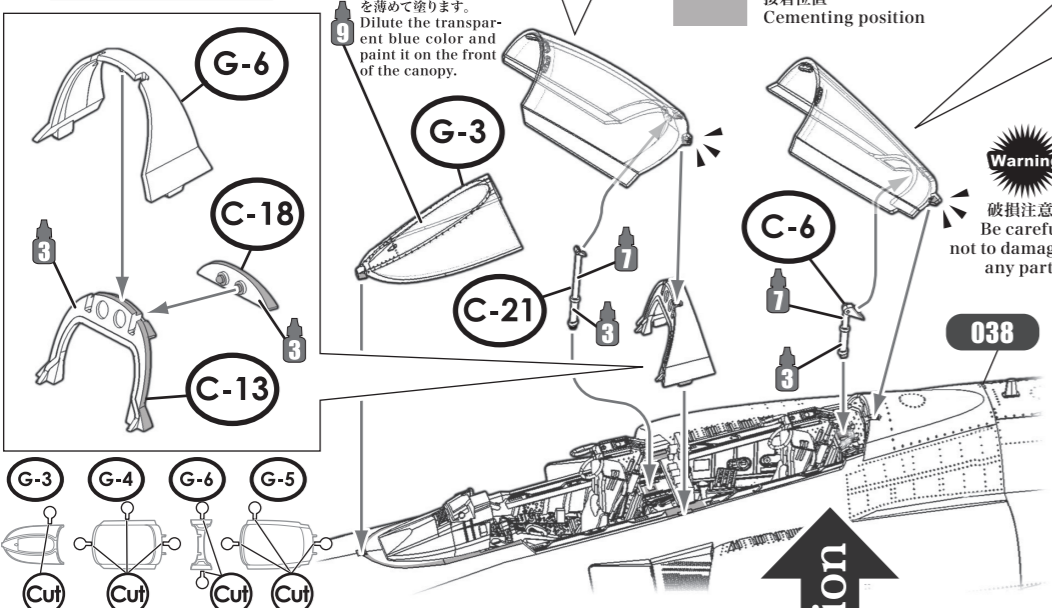

039

キャノピー Canopy

Warning キャノピーは、開状態と閉状態を選択して組み立てます。Choose whether to reproduce the canopy "open" or "closed".

キャノピー開状態 Canopy: Open Position

キャノピー閉状態 Canopy: Closed Position

040

受油プローブ Refueling Probe

受油プローブ収納状態 Refueling Probe Stored

Option

受油プローブ展開状態 Refueling Probe Opened

041

センタードロップタンク Center Drop Tank

042

翼下ドロップタンク Under Wing Drop Tanks

043

AIM-7 スパローミサイル Missile AIM-7 Sparrow