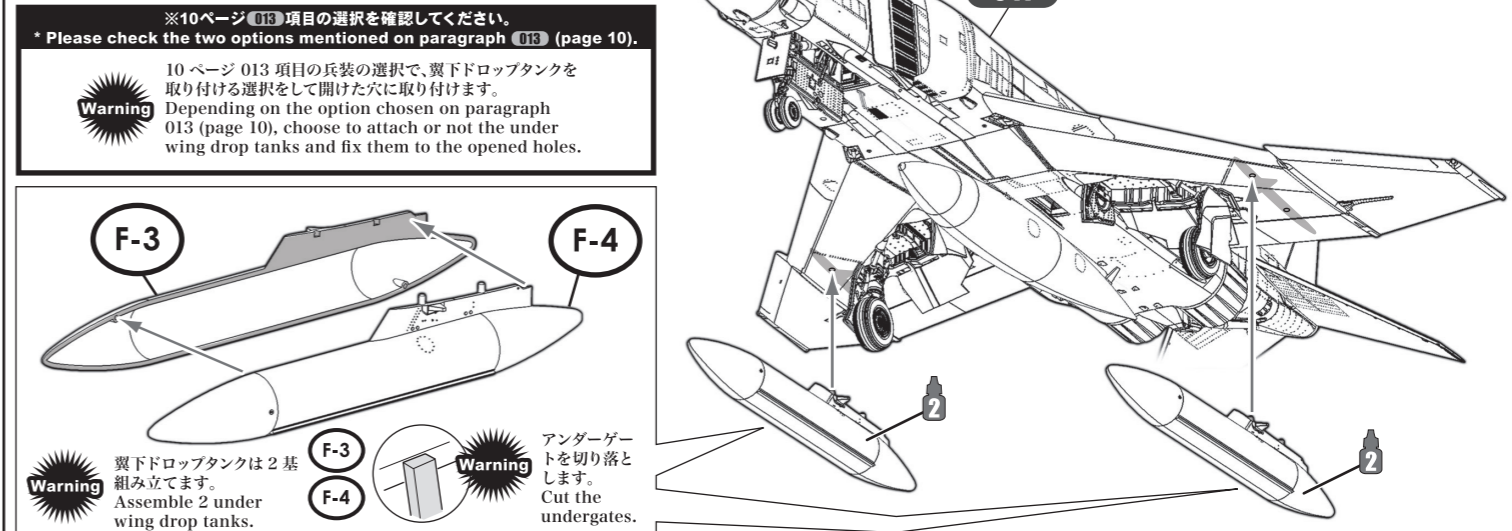

039

キャノピー Canopy

Warning キャノピーは、開状態と閉状態を選択して組み立てます。Choose whether to reproduce the canopy "open" or "closed".

キャノピー開状態 Canopy: Open Position

キャノピー閉状態 Canopy: Closed Position

040

受油プローブ Refueling Probe

受油プローブ収納状態 Refueling Probe Stored

Option

受油プローブ展開状態 Refueling Probe Opened

041

センタードロップタンク Center Drop Tank

042

翼下ドロップタンク Under Wing Drop Tanks

043

AIM-7 スパローミサイル Missile AIM-7 Sparrow