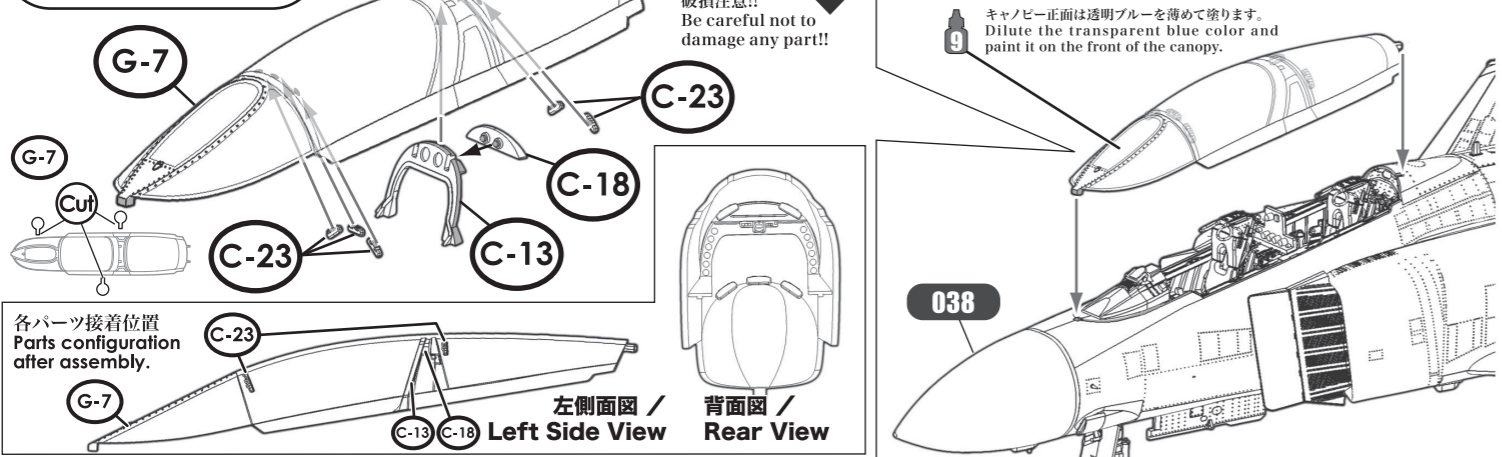

039

キャノピー Canopy

Warning キャノピーは、開状態と閉状態を選択して組み立てます。Choose whether to reproduce the canopy "open" or "closed".

キャノピー開状態 Canopy: Open Position

キャノピー閉状態 Canopy: Closed Position

040

受油プローブ Refueling Probe

受油プローブ収納状態 Refueling Probe Stored

Option

受油プローブ展開状態 Refueling Probe Opened

041

センタードロップタンク Center Drop Tank

042

翼下ドロップタンク Under Wing Drop Tanks

043

AIM-7 スパローミサイル Missile AIM-7 Sparrow