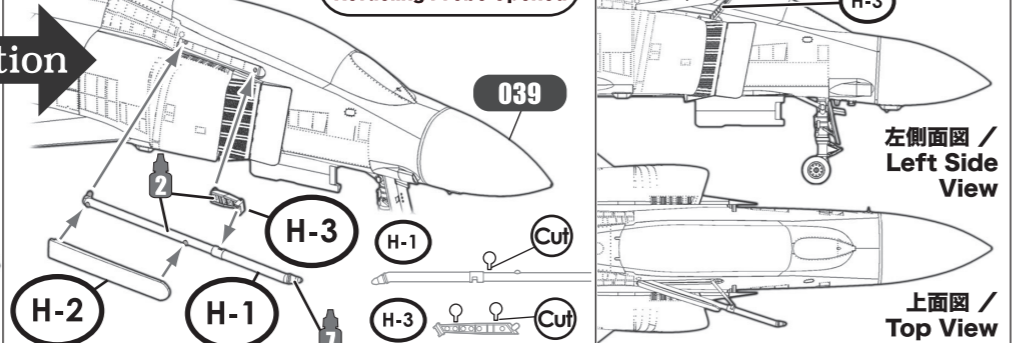

039

キャノピー Canopy

Warning キャノピーは、開状態と閉状態を選択して組み立てます。Choose whether to reproduce the canopy "open" or "closed".

キャノピー開状態 Canopy: Open Position

キャノピー閉状態 Canopy: Closed Position

040

受油プローブ Refueling Probe

受油プローブ収納状態 Refueling Probe Stored

Option

受油プローブ展開状態 Refueling Probe Opened

041

センタードロップタンク Center Drop Tank

042

翼下ドロップタンク Under Wing Drop Tanks

043

AIM-7 スパローミサイル Missile AIM-7 Sparrow