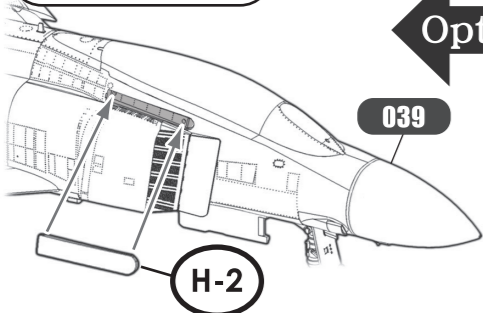

039

キャノピー Canopy

Warning キャノピーは、開状態と閉状態を選択して組み立てます。Choose whether to reproduce the canopy "open" or "closed".

キャノピー開状態 Canopy: Open Position

キャノピー閉状態 Canopy: Closed Position

040

受油プローブ Refueling Probe

受油プローブ収納状態 Refueling Probe Stored

Option

受油プローブ展開状態 Refueling Probe Opened

041

センタードロップタンク Center Drop Tank

042

翼下ドロップタンク Under Wing Drop Tanks

043

AIM-7 スパローミサイル Missile AIM-7 Sparrow