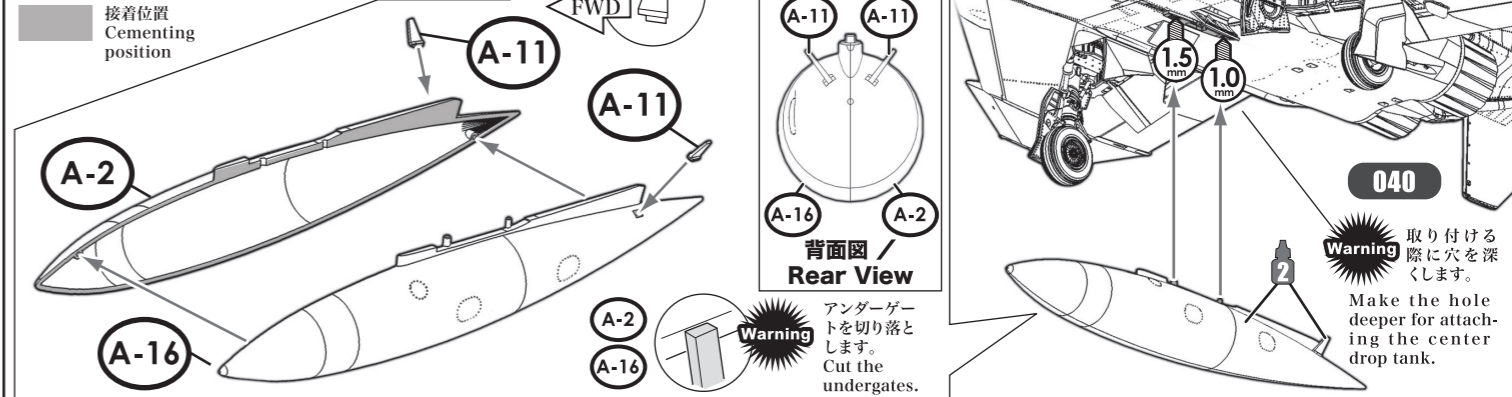

039

キャノピー Canopy

Warning キャノピーは、開状態と閉状態を選択して組み立てます。Choose whether to reproduce the canopy "open" or "closed".

キャノピー開状態 Canopy: Open Position

キャノピー閉状態 Canopy: Closed Position

040

受油プローブ Refueling Probe

受油プローブ収納状態 Refueling Probe Stored

Option

受油プローブ展開状態 Refueling Probe Opened

041

センタードロップタンク Center Drop Tank

042

翼下ドロップタンク Under Wing Drop Tanks

043

AIM-7 スパローミサイル Missile AIM-7 Sparrow