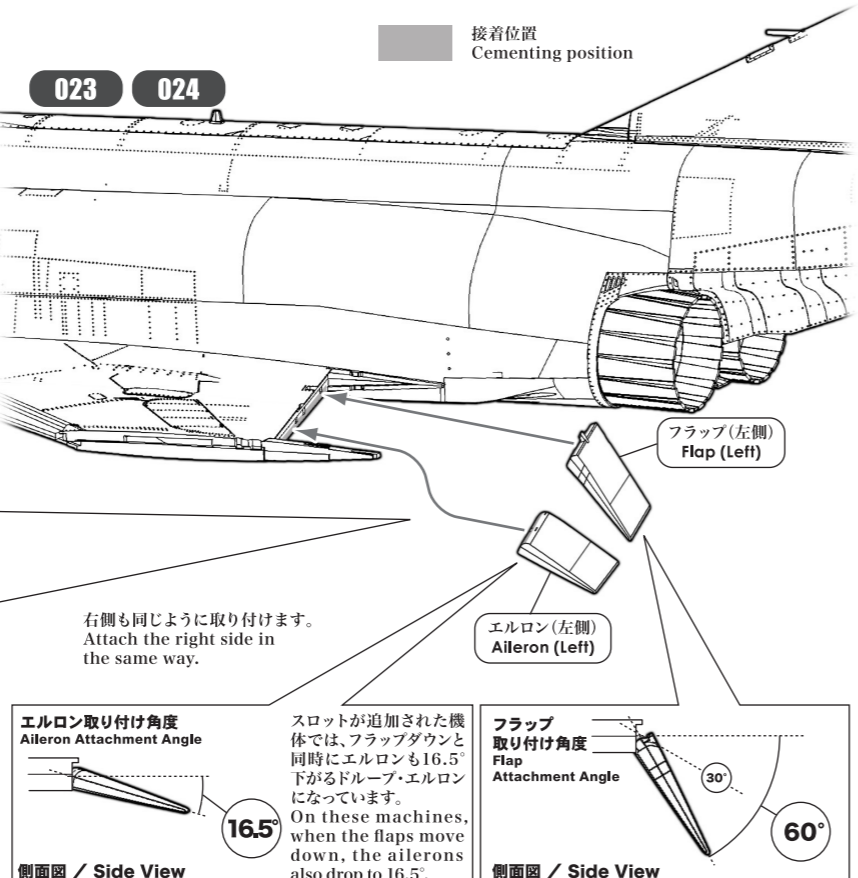

**フラップとエルロン  
下げ位置取り付け工作**  
Flaps and Ailerons  
Low Position Attachment

※17ページ 023 024 項目  
に選択して加工してください。  
\* Please do the additional work described  
in sections 023 and 024 at page 17.  
合わせて30ページを確認してください。  
Check also page 30.

**025 外翼(右側)と前縁フラップ(右側)**  
Outer Wing (Right) and Front Edge Flaps (Right)

**026 外翼(左側)と前縁フラップ(左側)**  
Outer Wing (Left) and Front Edge Flaps (Left)

**前縁フラップ  
下げ位置取り付け工作**  
Front Edge Flaps  
Low Position Attachment