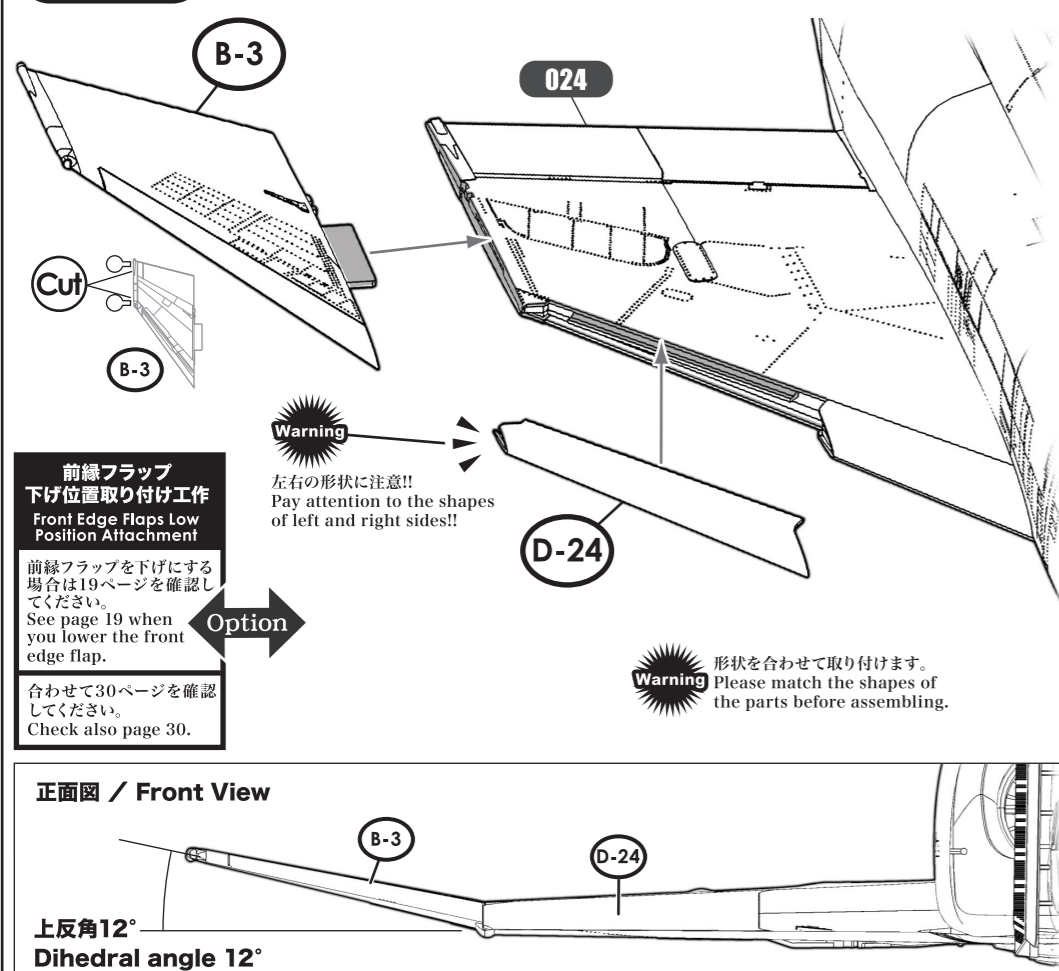

**フラップとエルロン  
下げ位置取り付け工作**  
Flaps and Ailerons  
Low Position Attachment

※17ページ 023 024 項目  
に選択して加工してください。  
\* Please do the additional work described  
in sections 023 and 024 at page 17.  
合わせて30ページを確認してください。  
Check also page 30.

**025 外翼(右側)と前縁フラップ(右側)**  
Outer Wing (Right) and Front Edge Flaps (Right)

**026 外翼(左側)と前縁フラップ(左側)**  
Outer Wing (Left) and Front Edge Flaps (Left)

**前縁フラップ  
下げ位置取り付け工作**  
Front Edge Flaps  
Low Position Attachment