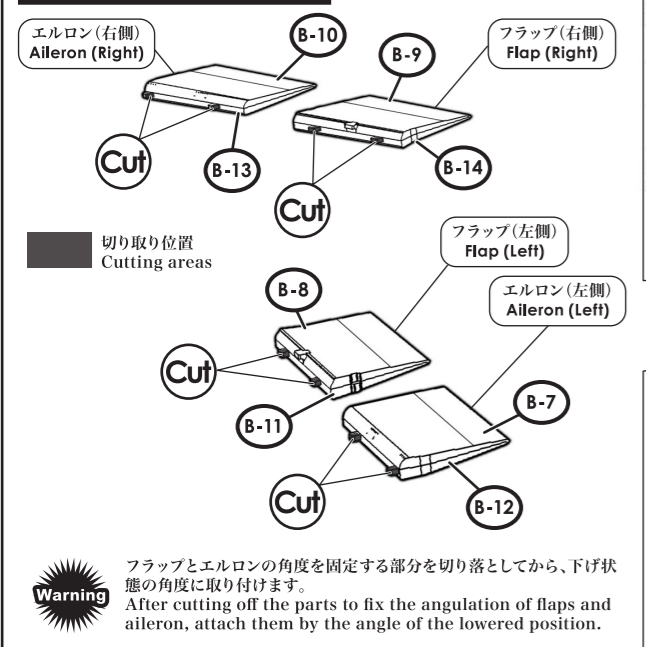

**フラップとエルロン  
下げ位置取り付け工作**  
Flaps and Ailerons  
Low Position Attachment

※17ページ 023 024 項目  
に選択して加工してください。  
\* Please do the additional work described  
in sections 023 and 024 at page 17.  
合わせて30ページを確認してください。  
Check also page 30.

**025 外翼(右側)と前縁フラップ(右側)**  
Outer Wing (Right) and Front Edge Flaps (Right)

**026 外翼(左側)と前縁フラップ(左側)**  
Outer Wing (Left) and Front Edge Flaps (Left)

**前縁フラップ  
下げ位置取り付け工作**  
Front Edge Flaps  
Low Position Attachment