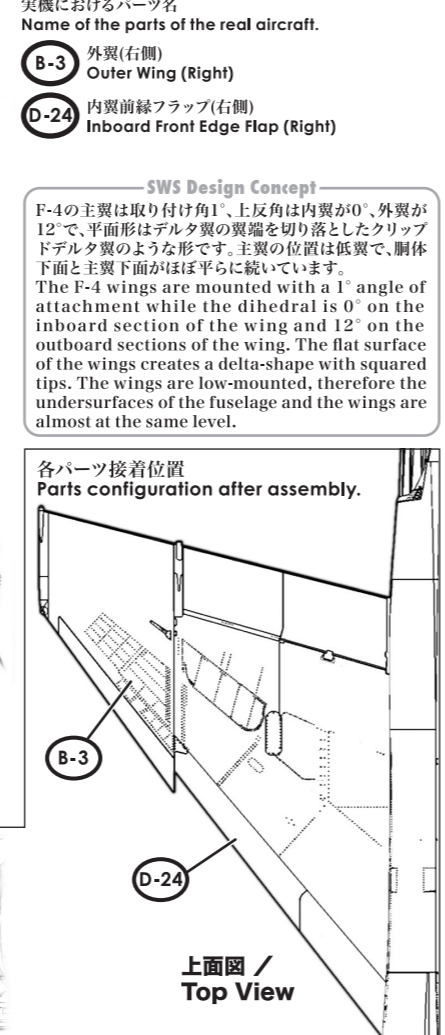

**フラップとエルロン  
下げ位置取り付け工作**  
Flaps and Ailerons  
Low Position Attachment

※17ページ 023 024 項目  
に選択して加工してください。  
\* Please do the additional work described  
in sections 023 and 024 at page 17.  
合わせて30ページを確認してください。  
Check also page 30.

**025 外翼(右側)と前縁フラップ(右側)**  
Outer Wing (Right) and Front Edge Flaps (Right)

**026 外翼(左側)と前縁フラップ(左側)**  
Outer Wing (Left) and Front Edge Flaps (Left)

**前縁フラップ  
下げ位置取り付け工作**  
Front Edge Flaps  
Low Position Attachment