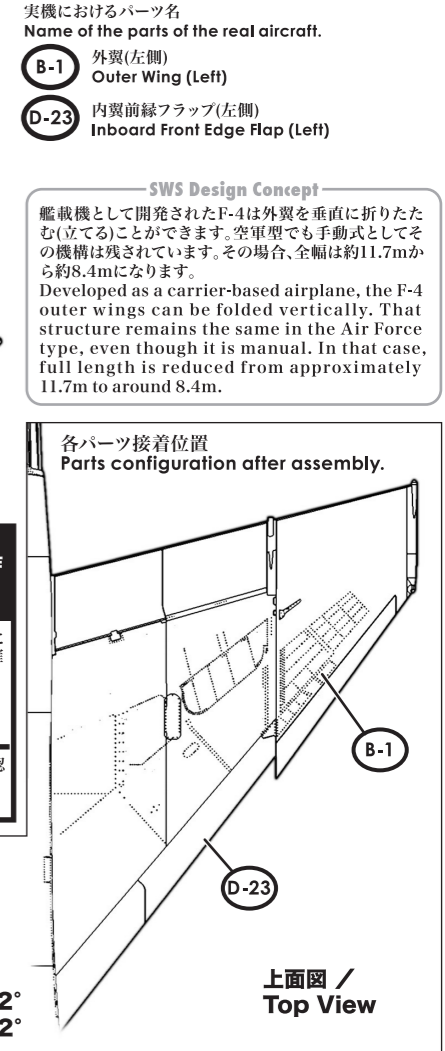

**フラップとエルロン  
下げ位置取り付け工作**  
Flaps and Ailerons  
Low Position Attachment

※17ページ 023 024 項目  
に選択して加工してください。  
\* Please do the additional work described  
in sections 023 and 024 at page 17.  
合わせて30ページを確認してください。  
Check also page 30.

**025 外翼(右側)と前縁フラップ(右側)**  
Outer Wing (Right) and Front Edge Flaps (Right)

**026 外翼(左側)と前縁フラップ(左側)**  
Outer Wing (Left) and Front Edge Flaps (Left)

**前縁フラップ  
下げ位置取り付け工作**  
Front Edge Flaps  
Low Position Attachment