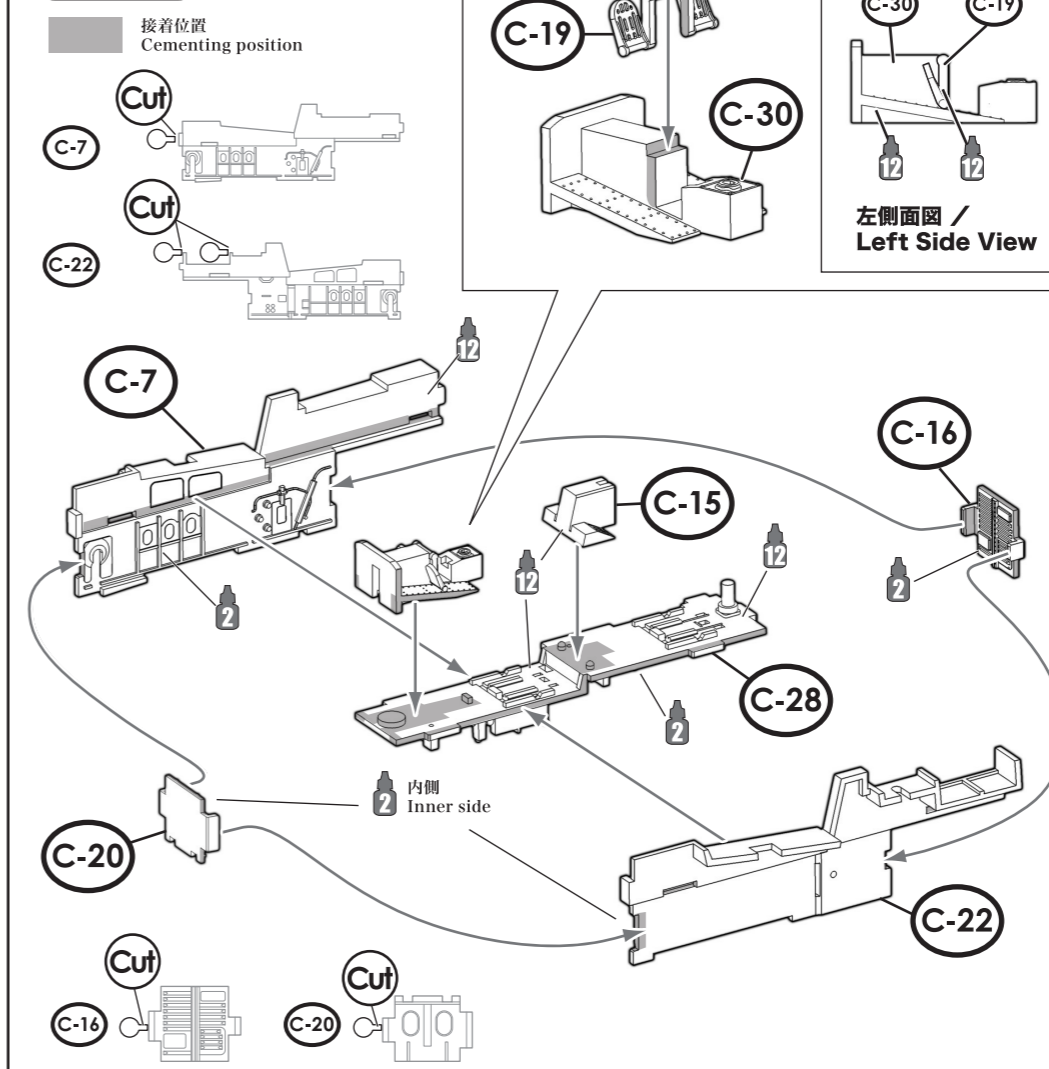

002 コックピットフロア Cockpit Floor