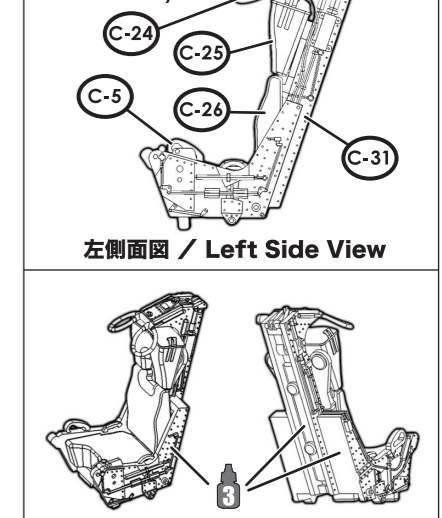

1. 実機におけるパーツ名 / Name of the parts of the real aircraft.
2. C-5 射出座席 Ejection Seat
   - C-31 サバイバルキット Survival Kit
   - C-24 フェースカーテン・射出ハンドル Face Curtain Ejection Handle
   - C-25 パarachuteパック Parachute Pack
   - C-26 ランバーパッド Lumber Pad

各パーツ接着位置 / Parts configuration after assembly.