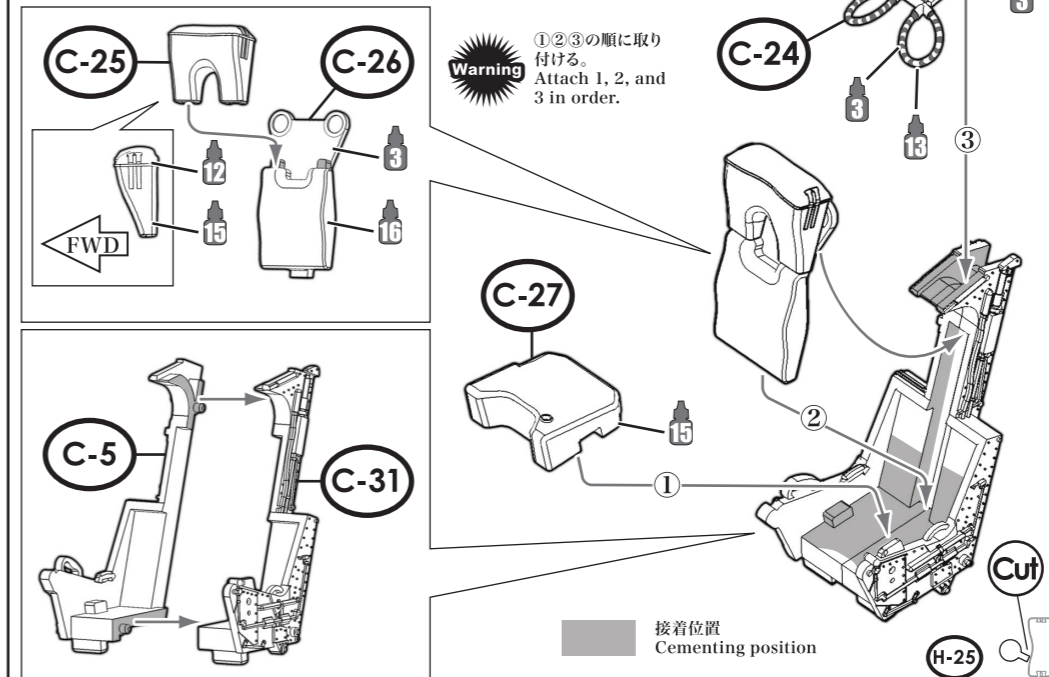

001 射出座席 Ejection Seat

Warning 射出座席は2基組み立てます。Please assemble two ejection seats.