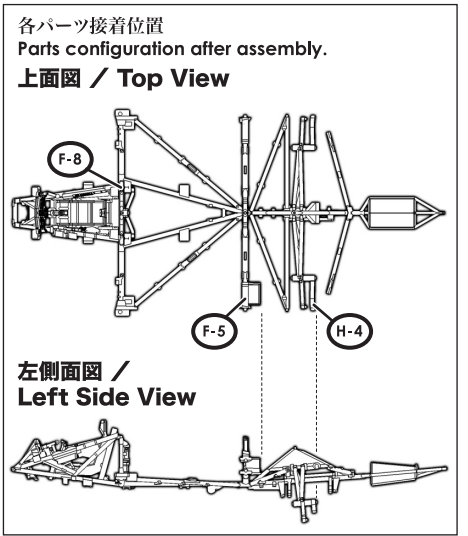

1/72-001 インテークとタービンノズル Intake and Turbine Nozzle

Attention エンジンは2基組み立てます。Assemble twice for both engines.

1/72-002 エンジンとノズルニードル駆動シャフト Engines and Nozzle Needle Adjust Shaft

1/72-003 コックピット側面フレーム Cockpit Side Frame

1/72-004 操縦桿と射出座席 Control Stick and Ejection Seat

1/72-005 機体フレーム Fuselage Frame

1/72-006 遮熱板 Heat Shield Plate