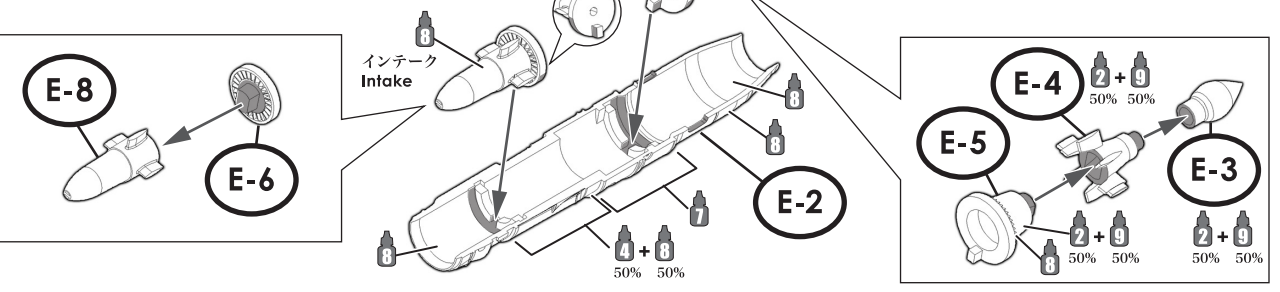

1/72-001 インテークとタービンノズル Intake and Turbine Nozzle

Attention エンジンは2基組み立てます。Assemble twice for both engines.

1/72-002 エンジンとノズルニードル駆動シャフト Engines and Nozzle Needle Adjust Shaft

1/72-003 コックピット側面フレーム Cockpit Side Frame