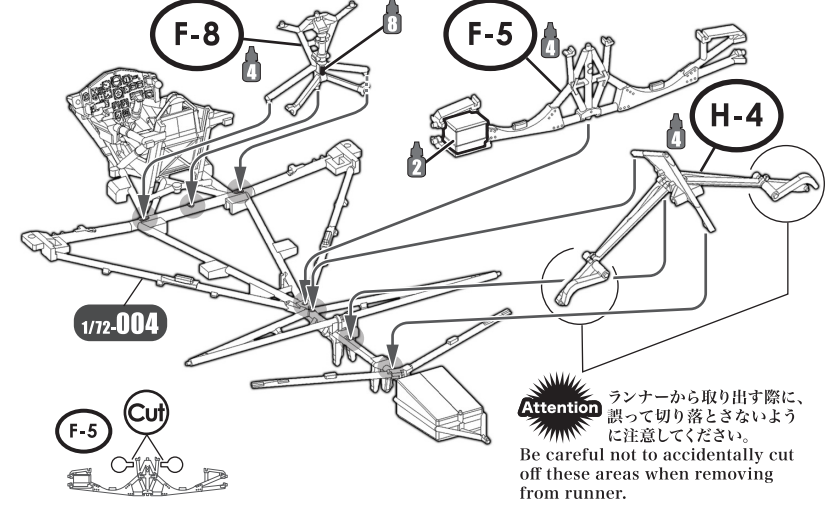

1/72-001 インテークとタービンノズル Intake and Turbine Nozzle

Attention エンジンは2基組み立てます。Assemble twice for both engines.

1/72-002 エンジンとノズルニードル駆動シャフト Engines and Nozzle Needle Adjust Shaft

1/72-003 コックピット側面フレーム Cockpit Side Frame

1/72-004 操縦桿と射出座席 Control Stick and Ejection Seat

1/72-005 機体フレーム Fuselage Frame

1/72-006 遮熱板 Heat Shield Plate