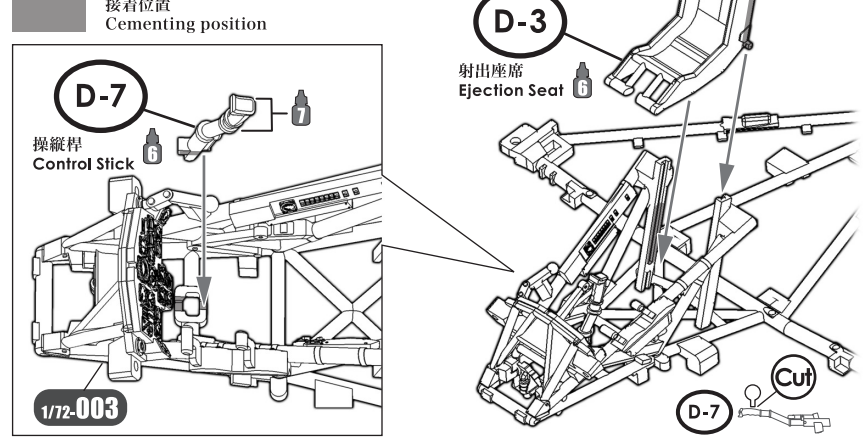

1/72-001 インテークとタービンノズル Intake and Turbine Nozzle

Attention エンジンは2基組み立てます。Assemble twice for both engines.

1/72-002 エンジンとノズルニードル駆動シャフト Engines and Nozzle Needle Adjust Shaft

1/72-003 コックピット側面フレーム Cockpit Side Frame

1/72-004 操縦桿と射出座席 Control Stick and Ejection Seat

1/72-005 機体フレーム Fuselage Frame

1/72-006 遮熱板 Heat Shield Plate