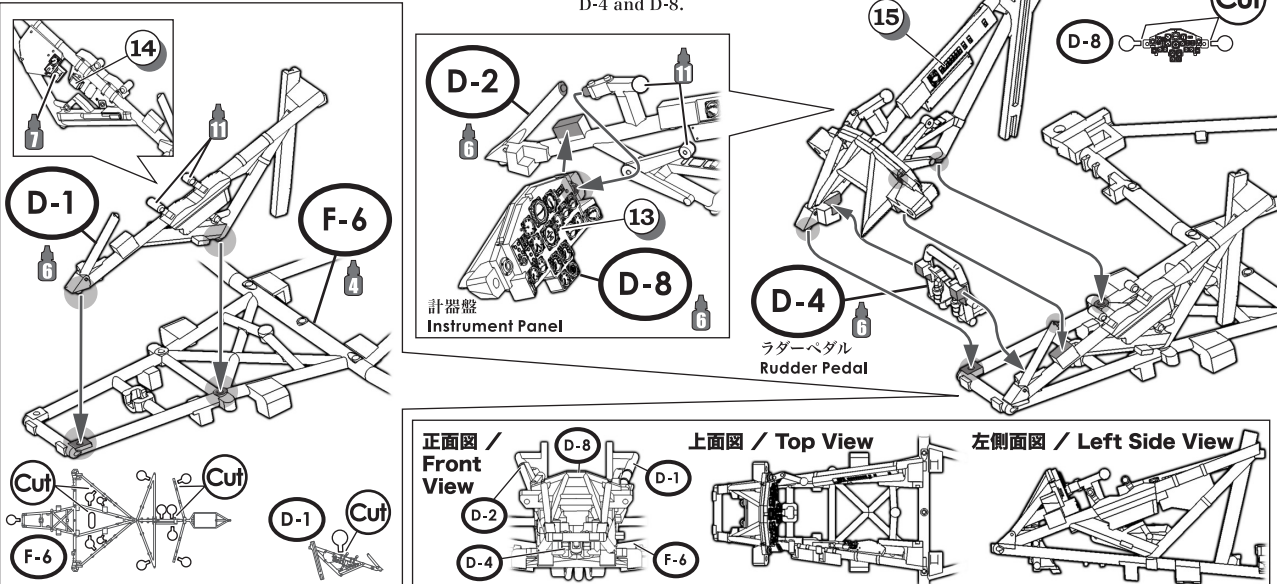

1/72-001 インテークとタービンノズル Intake and Turbine Nozzle

Attention エンジンは2基組み立てます。Assemble twice for both engines.

1/72-002 エンジンとノズルニードル駆動シャフト Engines and Nozzle Needle Adjust Shaft

1/72-003 コックピット側面フレーム Cockpit Side Frame

1/72-004 操縦桿と射出座席 Control Stick and Ejection Seat

1/72-005 機体フレーム Fuselage Frame

1/72-006 遮熱板 Heat Shield Plate