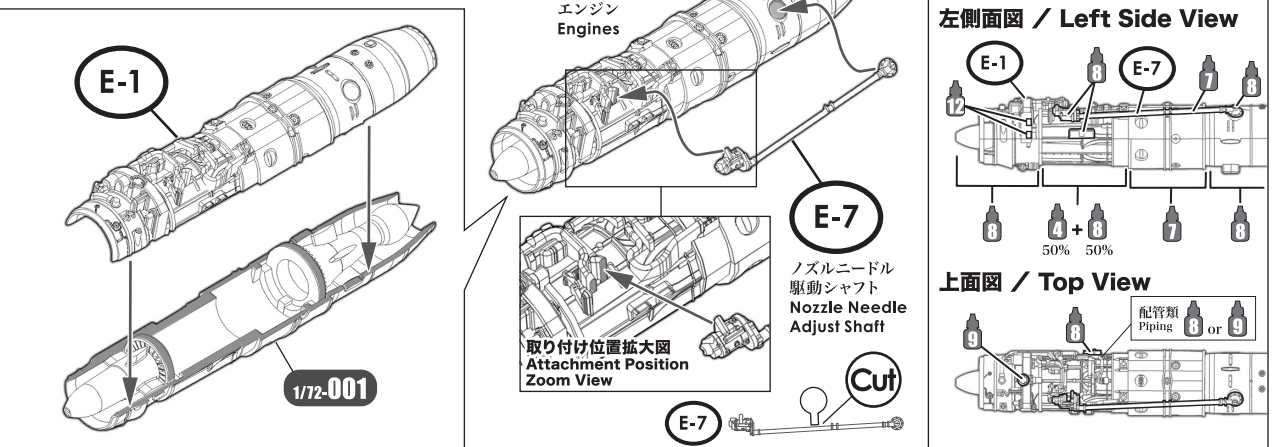

1/72-001 インテークとタービンノズル Intake and Turbine Nozzle

Attention エンジンは2基組み立てます。Assemble twice for both engines.

1/72-002 エンジンとノズルニードル駆動シャフト Engines and Nozzle Needle Adjust Shaft

1/72-003 コックピット側面フレーム Cockpit Side Frame

1/72-004 操縦桿と射出座席 Control Stick and Ejection Seat

1/72-005 機体フレーム Fuselage Frame

1/72-006 遮熱板 Heat Shield Plate