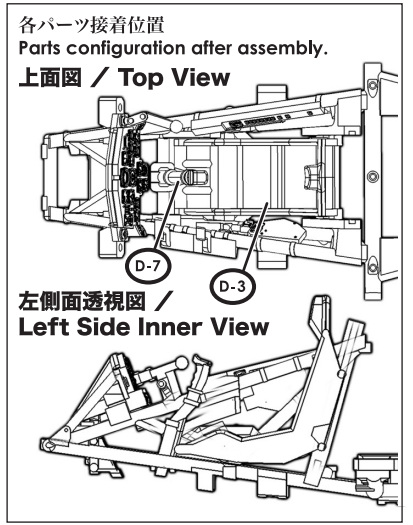

1/72-001 インテークとタービンノズル Intake and Turbine Nozzle

Attention エンジンは2基組み立てます。Assemble twice for both engines.

1/72-002 エンジンとノズルニードル駆動シャフト Engines and Nozzle Needle Adjust Shaft

1/72-003 コックピット側面フレーム Cockpit Side Frame

1/72-004 操縦桿と射出座席 Control Stick and Ejection Seat

1/72-005 機体フレーム Fuselage Frame

1/72-006 遮熱板 Heat Shield Plate