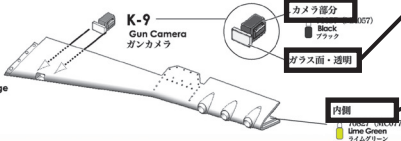

p-09-

III-1. F Supercharger

誤 Mistake B-23
正 Correction B-37

誤 Mistake B-24
正 Correction B-40

誤 Mistake B-49
正 Correction B-11

p-26-

III-5. E Gun Camera

F-7 Left Wing Leading Edge
 左主翼前縁

誤 Mistake カメラ部分
正 Correction カメラ部分 / Camera part

誤 Mistake ガラス面・透明
正 Correction ガラス面・透明 / Glass surface transparent

誤 Mistake 内側
正 Correction 内側 / Inner

p-31-

III-6. D Radiator Outlet Door

III-6. D

誤 Mistake 角度注意!
 Attach A-40 to PE-2 and
正 Correction 角度注意!
 Pay attention to the angle.