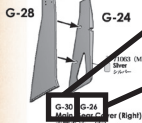

お詫びと訂正

Correction and apology

組立説明書内に下記の誤表記があります。お詫びと共に下記の通り訂正させていただきますので、ご確認の程、宜しく申し上げます。
There are some mistakes in the assembly instruction. Please see for details below. We apologize for this and are pleased to correct the following mistakes. Please kindly confirm them.

p-09-

III-1. F Supercharger

誤 Mistake B-23
正 Correction B-37

誤 Mistake B-24
正 Correction B-40

誤 Mistake B-49
正 Correction B-11

p-26-

III-5. E Gun Camera

F-7 Left Wing Leading Edge
左主翼前縁

誤 Mistake カメラ部分
正 Correction カメラ部分 / Camera part

誤 Mistake ガラス面・透明
正 Correction ガラス面・透明 / Glass surface transparent

誤 Mistake 内側
正 Correction 内側 / Inner

p-31-

III-6. D Radiator Outlet Door

III-6. D

誤 Mistake 角度注意!
Attach A-40 to PE-2 and
正 Correction 角度注意!
Pay attention to the angle.

p-34-

III-7. E Main Gear Cover

誤 Mistake G-30
正 Correction G-28

誤 Mistake G-26
正 Correction G-24

誤 Mistake G-29
正 Correction G-23

誤 Mistake G-26
正 Correction G-27