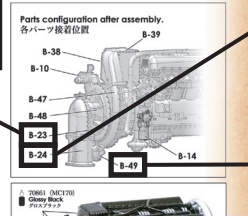

p-09-

III-1. F Supercharger

誤 Mistake B-23
正 Correction B-37

誤 Mistake B-24
正 Correction B-40

誤 Mistake B-49
正 Correction B-11

p-26-

III-5. E Gun Camera

F-7 Left Wing Leading Edge
 左主翼前縁

誤 Mistake カメラ部分
正 Correction カメラ部分 / Camera part

誤 Mistake ガラス面・透明
正 Correction ガラス面・透明 / Glass surface transparent

誤 Mistake 内側
正 Correction 内側 / Inner

p-31-

III-6. D Radiator Outlet Door

III-6. D

誤 Mistake 角度注意!
 Attach A-40 to PE-2 and
正 Correction 角度注意!
 Pay attention to the angle.