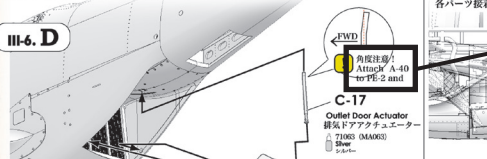

誤 Mistake カメラ部分
正 Correction カメラ部分 / Camera part

誤 Mistake ガラス面・透明
正 Correction ガラス面・透明 / Glass surface transparent

誤 Mistake 内側
正 Correction 内側 / Inner

p-31-

III-6. D Radiator Outlet Door

III-6. D

誤 Mistake 角度注意!
 Attach A-40 to PE-2 and
正 Correction 角度注意!
 Pay attention to the angle.