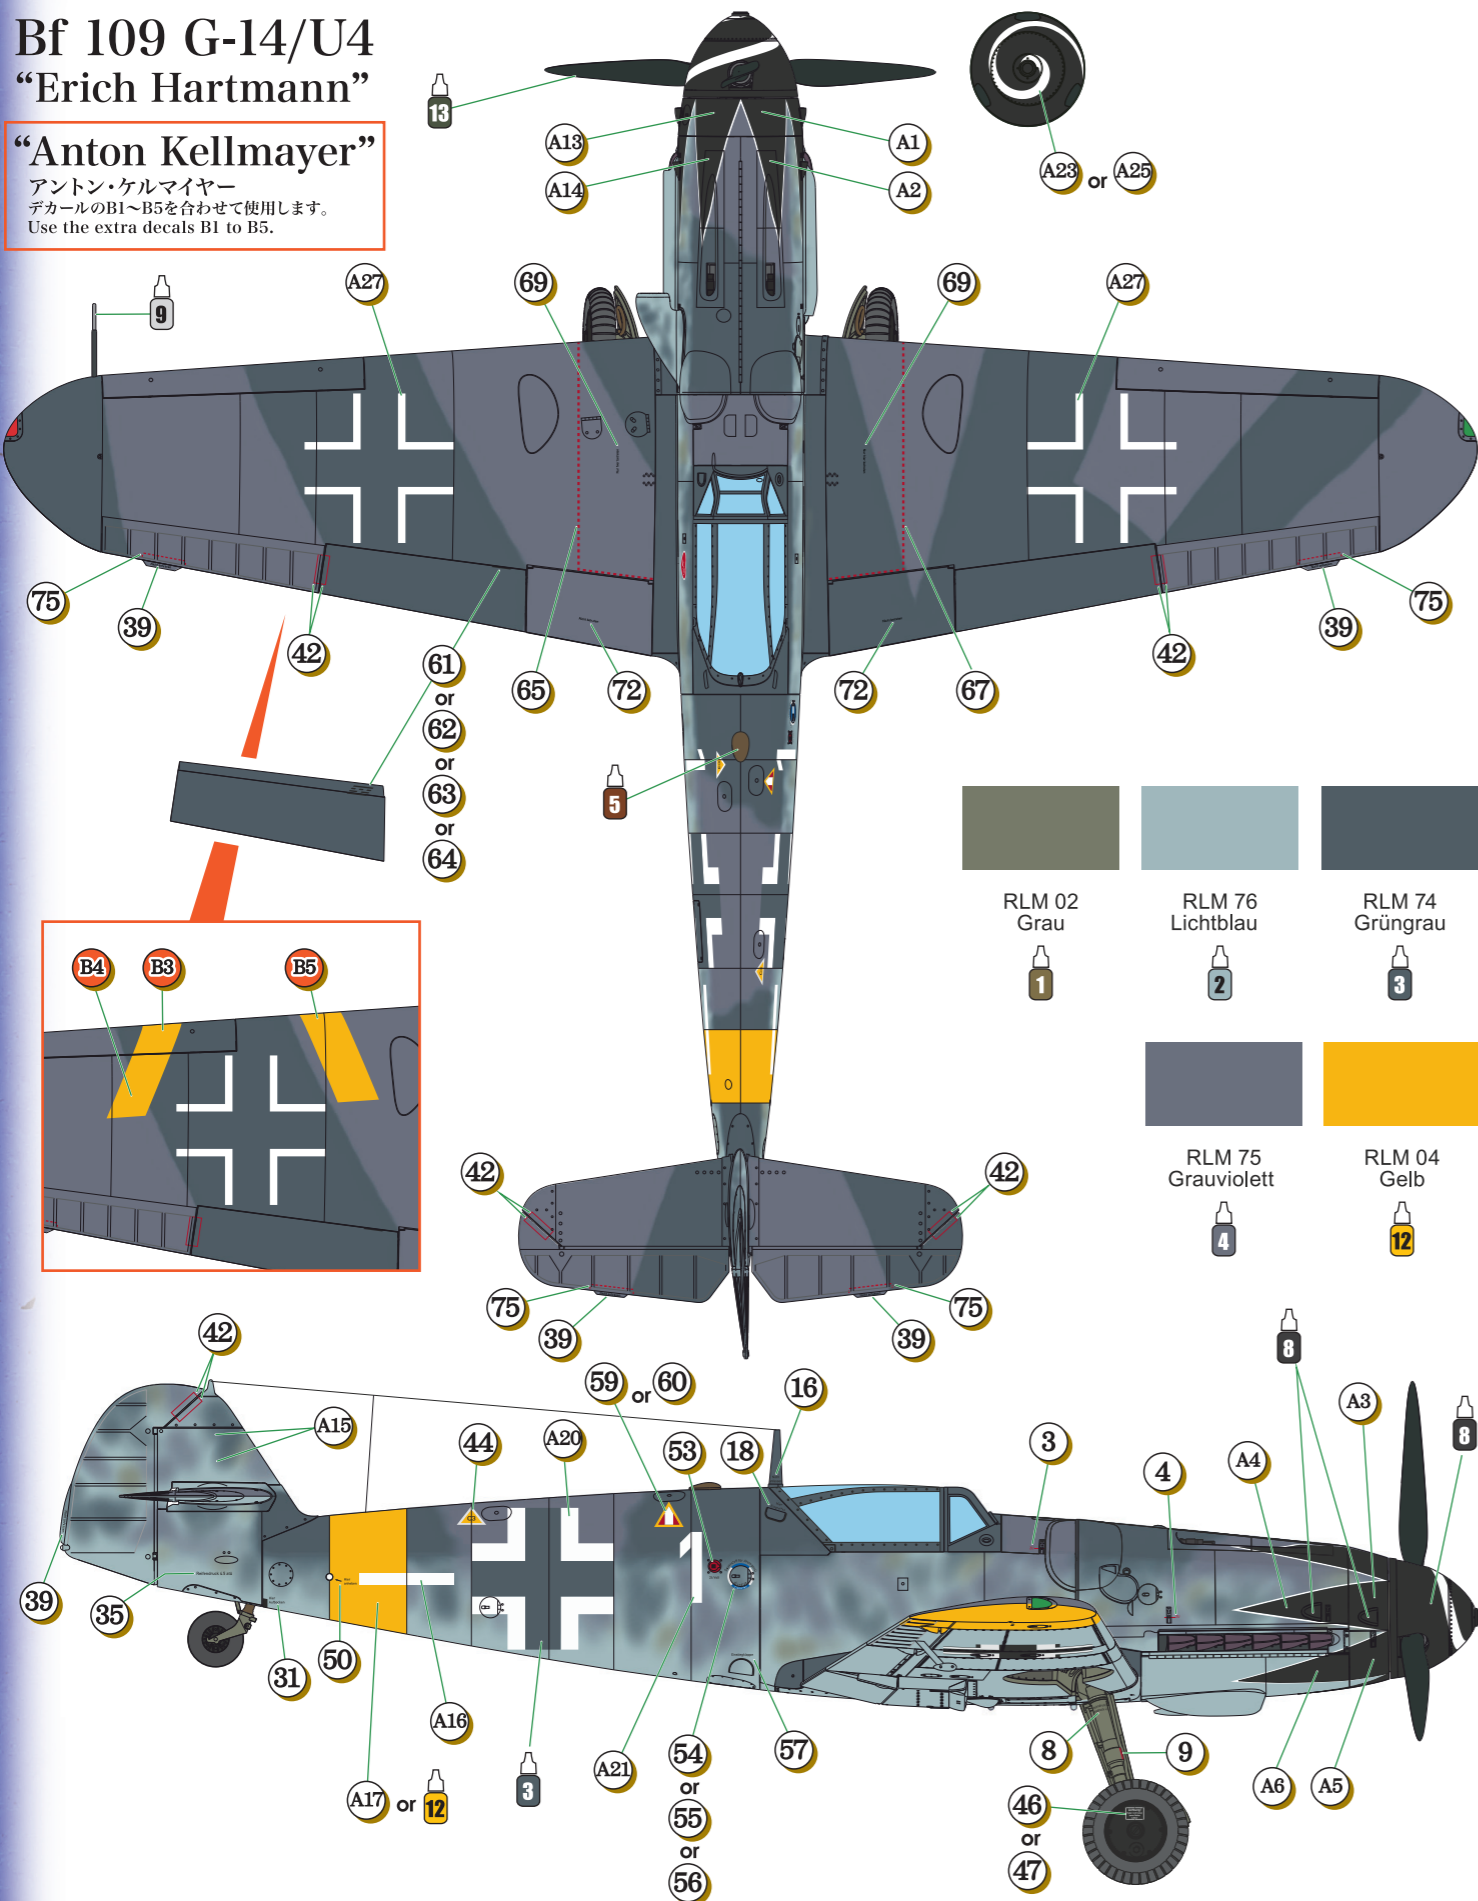

# Bf 109 G-14/U4 "Erich Hartmann"

## "Anton Kellmayer"

アントン・ケルマイヤー  
デカールのB1~B5を合わせて使います。  
Use the extra decals B1 to B5.

RLM 02 Grau	RLM 76 Lichtblau	RLM 74 Grüngrau
RLM 75 Grauviolett	RLM 04 Gelb	

RLM 02 Grau	RLM 76 Lichtblau	RLM 74 Grüngrau
RLM 75 Grauviolett	RLM 04 Gelb	