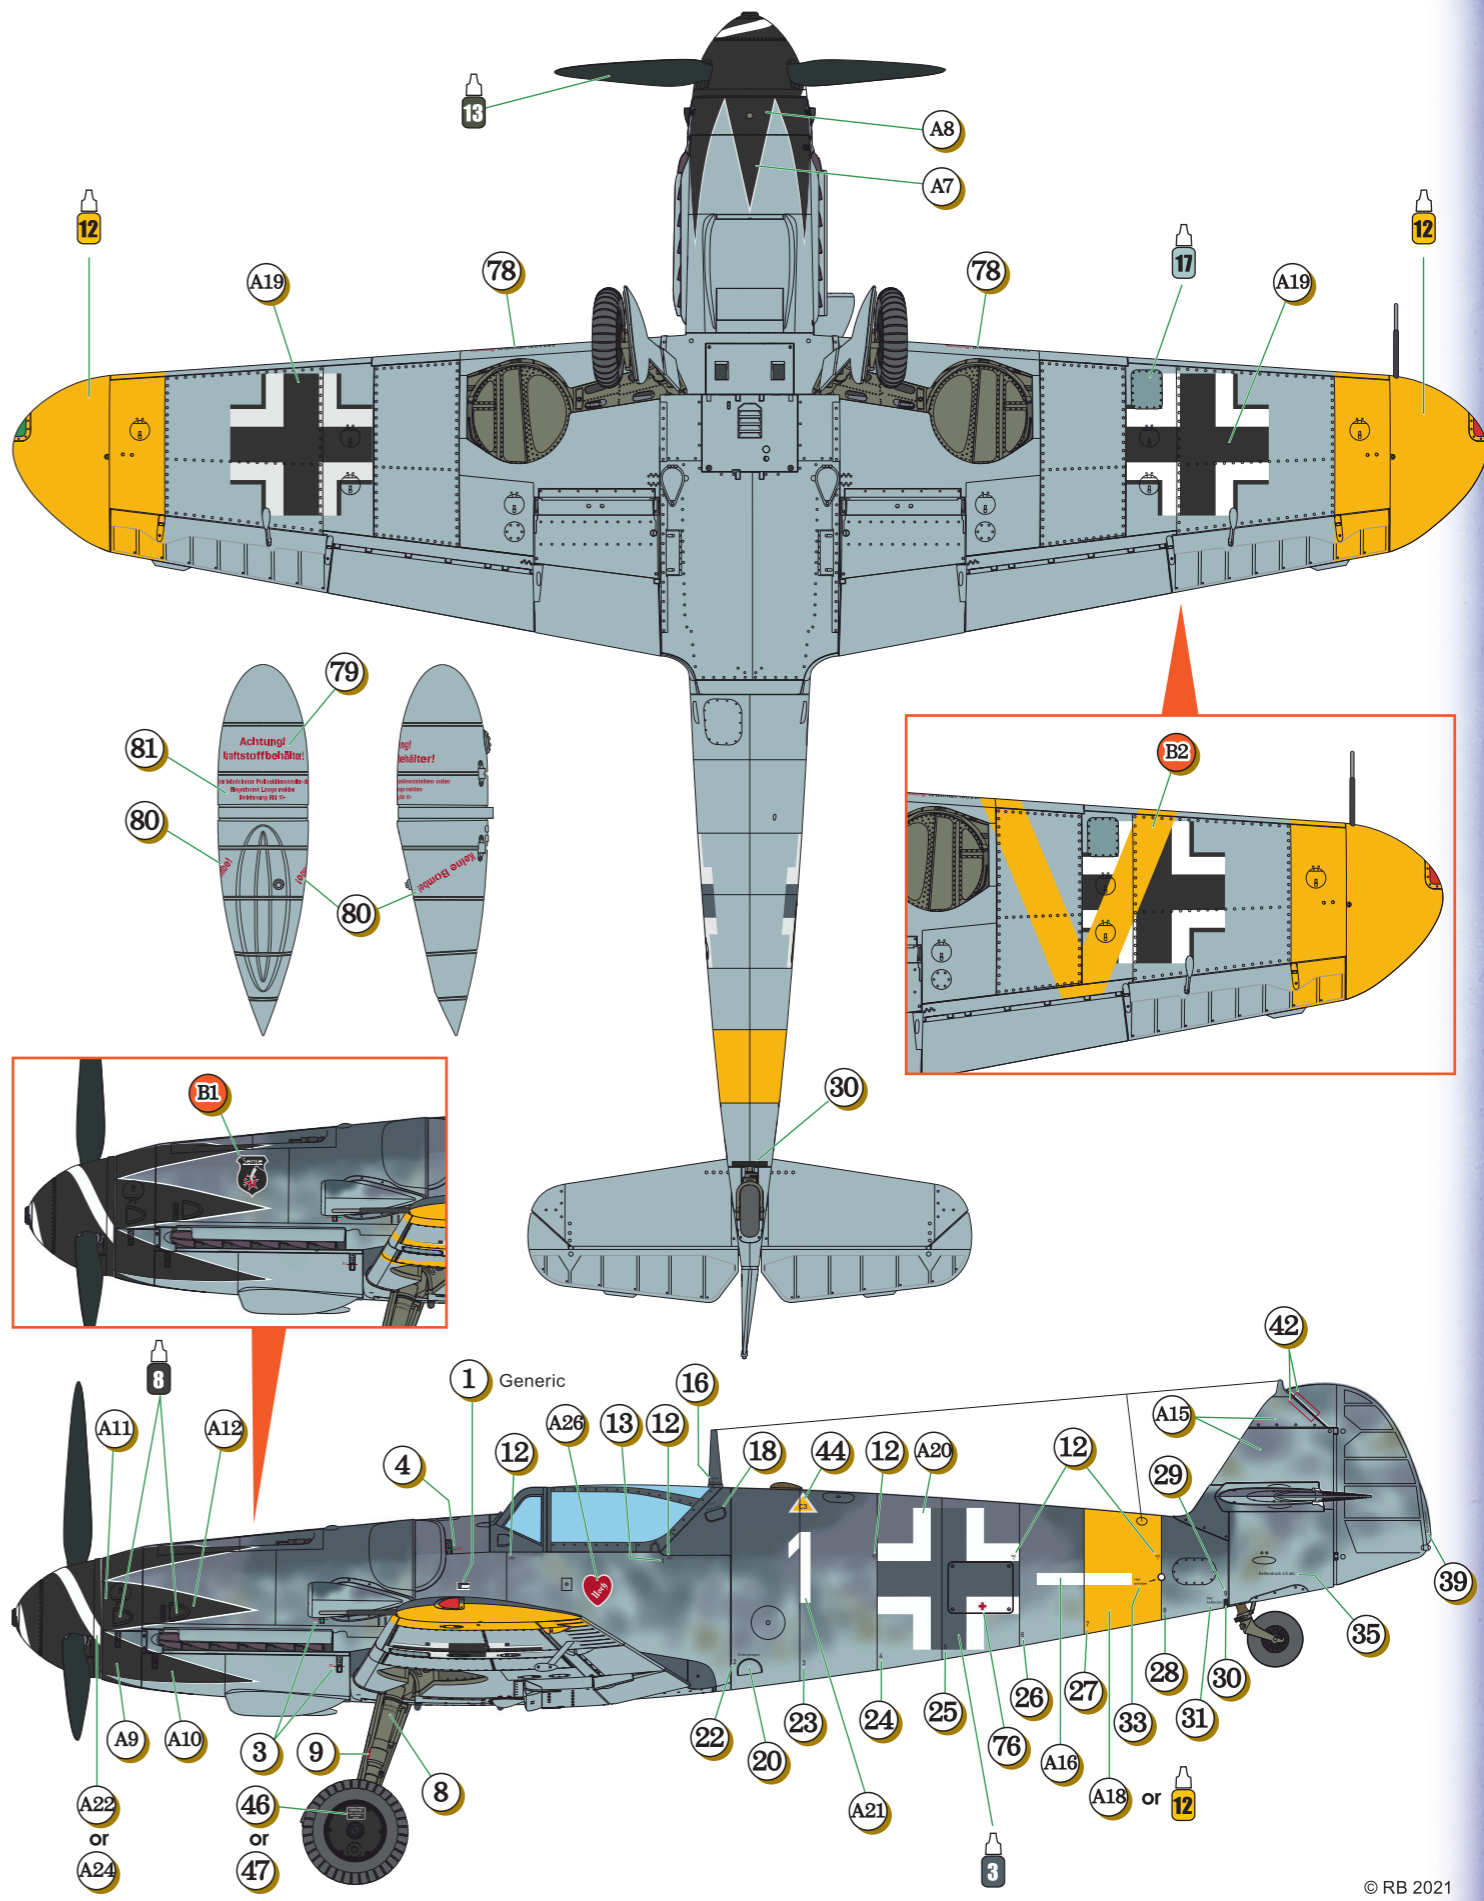

# Bf 109 G-14/U4 "Erich Hartmann"

## "Anton Kellmayer"

アントン・ケルマイヤー  
デカールのB1~B5を合わせて使います。  
Use the extra decals B1 to B5.

RLM 02 Grau	RLM 76 Lichtblau	RLM 74 Grüngrau
RLM 75 Grauviolett	RLM 04 Gelb	

RLM 02 Grau	RLM 76 Lichtblau	RLM 74 Grüngrau
RLM 75 Grauviolett	RLM 04 Gelb	