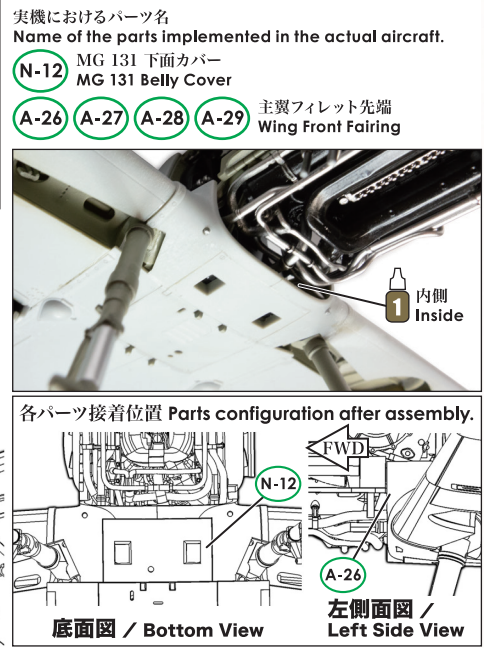

3-4. N 胴体と主翼

Fuselage and Main Wings

! ①②③の順に取り付ける。
Fit ①②③ in order.

! 穴に差し込みます。
Fit the main wings to the holes.

各パーツ接着位置 Parts configuration after assembly.

3-4. O 下面外板

Bottom Outer Panel

準備工作 Preparation

3-4. P 主翼フィレット

Wing Fillet