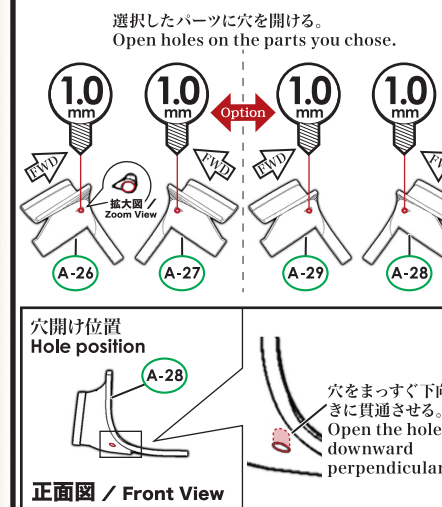

3-4. N 胴体と主翼

Fuselage and Main Wings

! ①②③の順に取り付ける。
Fit ①②③ in order.

! 穴に差し込みます。
Fit the main wings to the holes.

各パーツ接着位置 Parts configuration after assembly.

3-4. O 下面外板

Bottom Outer Panel

準備工作 Preparation

3-4. P 主翼フィレット

Wing Fillet