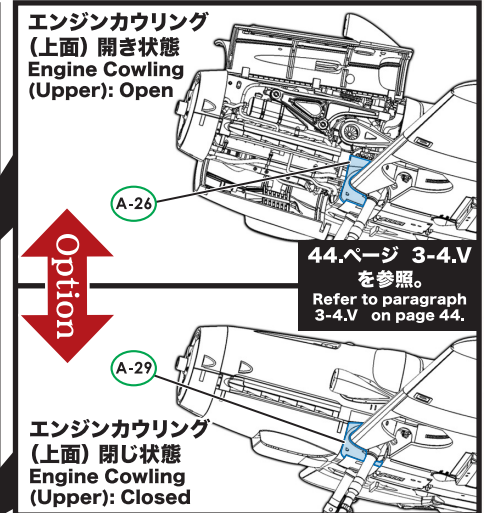

3-4. N 胴体と主翼

Fuselage and Main Wings

! ①②③の順に取り付ける。
Fit ①②③ in order.

! 穴に差し込みます。
Fit the main wings to the holes.

各パーツ接着位置 Parts configuration after assembly.

3-4. O 下面外板

Bottom Outer Panel

準備工作 Preparation