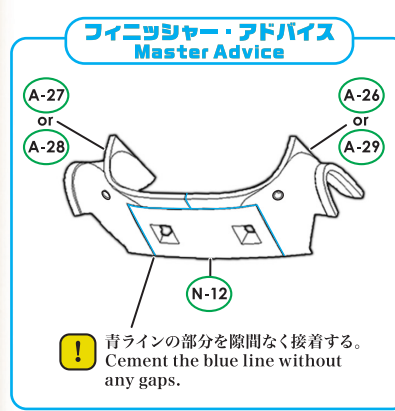

3-4. N 胴体と主翼

Fuselage and Main Wings

! ①②③の順に取り付ける。
Fit ①②③ in order.

! 穴に差し込みます。
Fit the main wings to the holes.

各パーツ接着位置 Parts configuration after assembly.

3-4. O 下面外板

Bottom Outer Panel

準備工作 Preparation