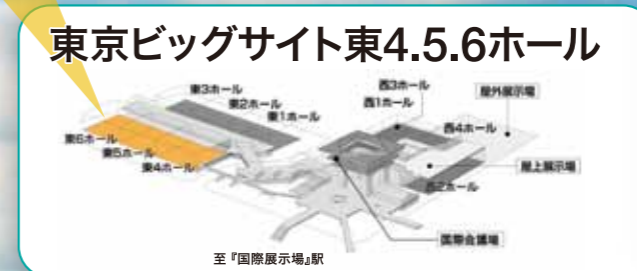

39パザー

39+1ブース

ビューティーサロン

限定DD展示

SD Meets ORIENT HERO SERIES!

Map No. 2 『ホビーラウンド10& S.M.F.+RAIL EXPO』ブロック

キャラクターホビー、スケールモデル、鉄道模型の楽しみが全てここに! コンテストや体験会など「参加する」コーナーも満載!! ボックス40周年の歴史がすべて分かるミュージアムも必見です!!

- 40thメモリアルミュージアム
- メッセージボード
- キャラガミン教室
- プロッカーズ甲子園06
- S.M.F.模型コンテスト
- S.M.F.体験・実演コーナー
- みんなで作ろうSRS思い出の原風景
- レイアウト教室
- ONE FOR ALL チャリティーオークション

10:00~12:00

このカラーエリアは「ドルバ30★世界記録チャレンジ!」ご参加者様 優先入場エリアとなっております。

この時間にドルバ会場にご入場いただけるのは「ドルバ30★世界記録チャレンジ!」参加者様のみ!!

© 2013 海老原レイジ・メディアファクトリー/機巧少女は懐かしい製作委員会 © SEGA © RED

★お知らせ★
 待機列は当日の状況により、屋外にお並びいただく場合がございます。天候の不安(雨天他)などに対しまして、ご自衛(傘・レインコートなどのご準備)をお願いします。
 ◆会場内は全面禁煙です。おタバコを吸われる方は会場外の所定の場所にてお願いします。◆トイレは会場外にもございます。会場内にて混雑してありましたら、そちらもご利用ください。