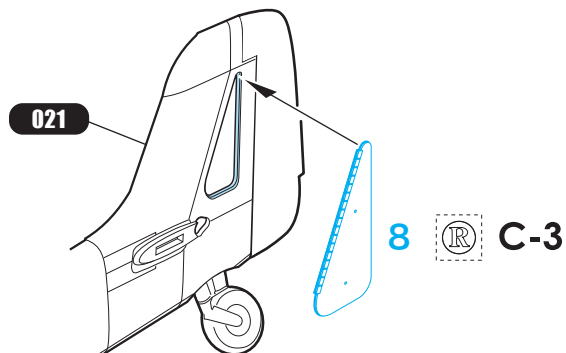

主脚カバー(左側)
Main Landing Gear Cover
(Left)

1/48 Ta 152 H-1
Instruction Manual
P.16

029

キャノピー
Canopy

1/48 Ta 152 H-1
Instruction Manual
P.10

015

主翼下面
Lower Surface of Main Wings

1/48 Ta 152 H-1
Instruction Manual
P.12

020

ラジエーター シュラウド
Radiator Shroud

1/48 Ta 152 H-1
Instruction Manual
P.12

022

水平尾翼と尾輪
Horizontal Stabilizer and Tail Wheel

1/48 Ta 152 H-1
Instruction Manual
P.17

031

最終機装
Final Outfitting