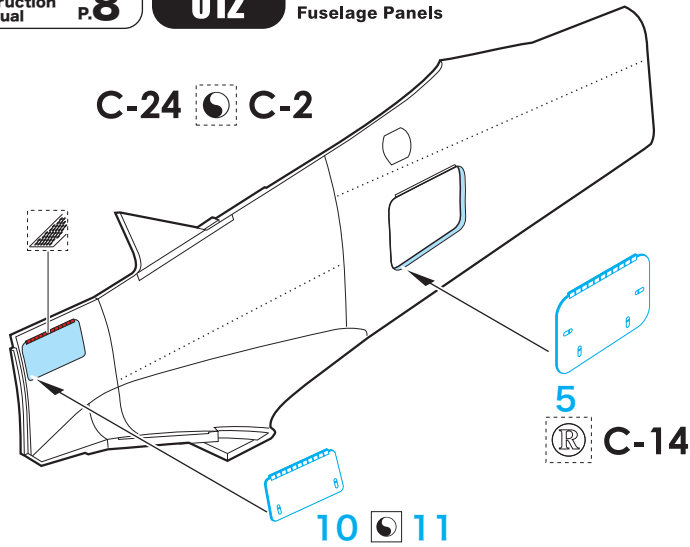

1/48 Ta 152 H-1
Instruction Manual
P.8

012

胴体外版
Fuselage Panels

1/48 Ta 152 H-1
Instruction Manual
P.13

024

主脚カバー(右側)
Main Landing Gear Cover
(Right)

1/48 Ta 152 H-1
Instruction Manual
P.14

025

主脚カバー(左側)
Main Landing Gear Cover
(Left)

1/48 Ta 152 H-1
Instruction Manual
P.16

029

キャノピー
Canopy

1/48 Ta 152 H-1
Instruction Manual
P.10

015

主翼下面
Lower Surface of Main Wings

1/48 Ta 152 H-1
Instruction Manual
P.12