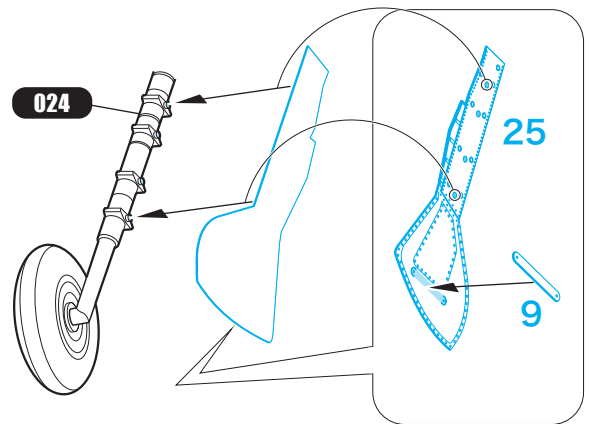

1/48 Ta 152 H-1
Instruction Manual
P.8

012

胴体外版
Fuselage Panels

1/48 Ta 152 H-1
Instruction Manual
P.13

024

主脚カバー(右側)
Main Landing Gear Cover
(Right)

1/48 Ta 152 H-1
Instruction Manual
P.14

025

主脚カバー(左側)
Main Landing Gear Cover
(Left)

1/48 Ta 152 H-1
Instruction Manual
P.16

029

キャノピー
Canopy

1/48 Ta 152 H-1
Instruction Manual
P.10

015

主翼下面
Lower Surface of Main Wings

1/48 Ta 152 H-1
Instruction Manual
P.12