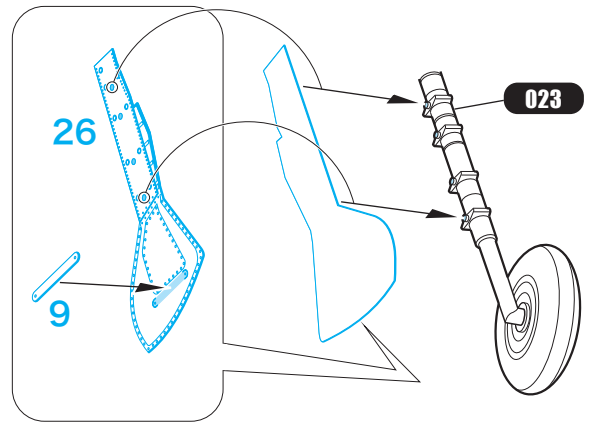

1/48 Ta 152 H-1
Instruction Manual
P.8

012

胴体外版
Fuselage Panels

1/48 Ta 152 H-1
Instruction Manual
P.13

024

主脚カバー(右側)
Main Landing Gear Cover
(Right)

1/48 Ta 152 H-1
Instruction Manual
P.14

025

主脚カバー(左側)
Main Landing Gear Cover
(Left)

1/48 Ta 152 H-1
Instruction Manual
P.16

029

キャノピー
Canopy

1/48 Ta 152 H-1
Instruction Manual
P.10

015

主翼下面
Lower Surface of Main Wings

1/48 Ta 152 H-1
Instruction Manual
P.12