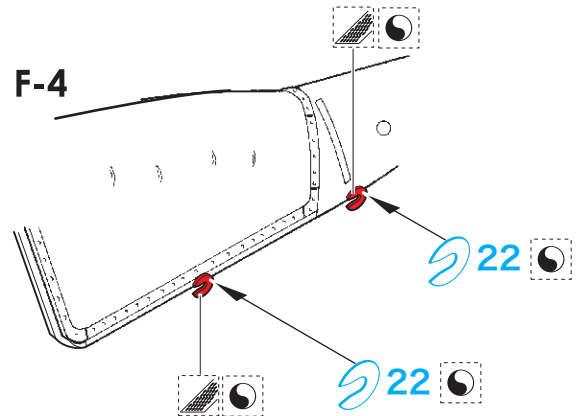

1/48 Ta 152 H-1
Instruction Manual
P.8

012

胴体外版
Fuselage Panels

1/48 Ta 152 H-1
Instruction Manual
P.13

024

主脚カバー(右側)
Main Landing Gear Cover
(Right)

1/48 Ta 152 H-1
Instruction Manual
P.14

025

主脚カバー(左側)
Main Landing Gear Cover
(Left)

1/48 Ta 152 H-1
Instruction Manual
P.16

029

キャノピー
Canopy

1/48 Ta 152 H-1
Instruction Manual
P.10

015

主翼下面
Lower Surface of Main Wings

1/48 Ta 152 H-1
Instruction Manual
P.12