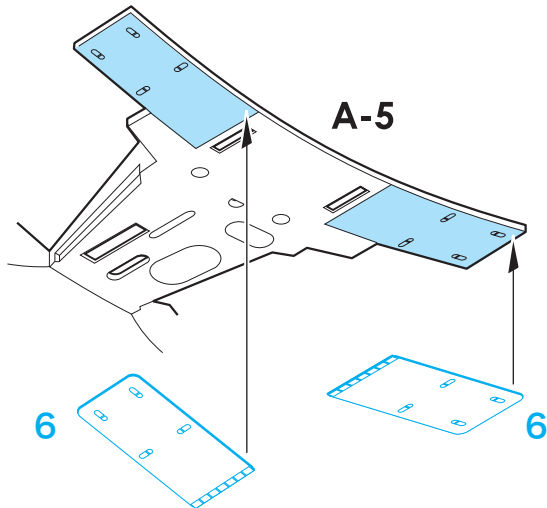

主脚カバー(左側)
Main Landing Gear Cover
(Left)

1/48 Ta 152 H-1
Instruction Manual
P.16

029

キャノピー
Canopy

1/48 Ta 152 H-1
Instruction Manual
P.10

015

主翼下面
Lower Surface of Main Wings

1/48 Ta 152 H-1
Instruction Manual
P.12

020

ラジエーター シュラウド
Radiator Shroud

1/48 Ta 152 H-1
Instruction Manual
P.12

022

水平尾翼と尾輪
Horizontal Stabilizer and Tail Wheel

1/48 Ta 152 H-1
Instruction Manual
P.17

031

最終機装
Final Outfitting