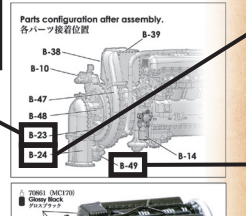

p-09-

III-1. F Supercharger

誤 Mistake B-23
正 Correction B-37

誤 Mistake B-24
正 Correction B-40

誤 Mistake B-49
正 Correction B-11

p-26-

III-5. E Gun Camera

F-7
Left Wing Leading Edge
左主翼前縁

誤 Mistake カメラ部分
正 Correction カメラ部分 / Camera part

誤 Mistake ガラス面・透明
正 Correction ガラス面・透明 / Glass surface transparent

誤 Mistake 内側
正 Correction 内側 / Inner

p-31-

III-6. D Radiator Outlet Door

III-6. D

誤 Mistake 角度注意!
Attach A-40 to PE-2 and
正 Correction 角度注意!
Pay attention to the angle.