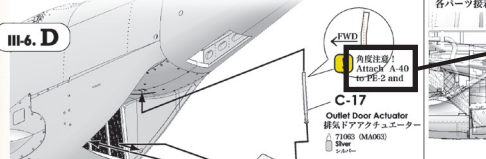

誤 Mistake カメラ部分
正 Correction カメラ部分 / Camera part

誤 Mistake ガラス面・透明
正 Correction ガラス面・透明 / Glass surface transparent

誤 Mistake 内側
正 Correction 内側 / Inner

p-31-

III-6. D Radiator Outlet Door

III-6. D

誤 Mistake 角度注意!
Attach A-40 to PE-2 and
正 Correction 角度注意!
Pay attention to the angle.