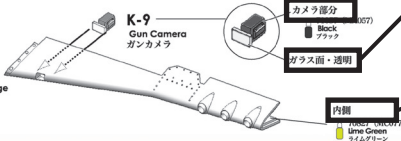

p-09-

III-1. F Supercharger

誤 Mistake B-23
正 Correction B-37

誤 Mistake B-24
正 Correction B-40

誤 Mistake B-49
正 Correction B-11

p-26-

III-5. E Gun Camera

F-7
Left Wing Leading Edge
左主翼前縁

誤 Mistake カメラ部分
正 Correction カメラ部分 / Camera part

誤 Mistake ガラス面・透明
正 Correction ガラス面・透明 / Glass surface transparent

誤 Mistake 内側
正 Correction 内側 / Inner

p-31-

III-6. D Radiator Outlet Door

III-6. D

誤 Mistake 角度注意!
Attach A-40 to PE-2 and
正 Correction 角度注意!
Pay attention to the angle.