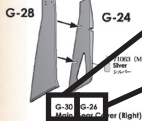

p-09-

III-1. F Supercharger

誤 Mistake B-23
正 Correction B-37

誤 Mistake B-24
正 Correction B-40

誤 Mistake B-49
正 Correction B-11

p-26-

III-5. E Gun Camera

F-7
Left Wing Leading Edge
左主翼前縁

誤 Mistake カメラ部分
正 Correction カメラ部分 / Camera part

誤 Mistake ガラス面・透明
正 Correction ガラス面・透明 / Glass surface transparent

誤 Mistake 内側
正 Correction 内側 / Inner

p-31-

III-6. D Radiator Outlet Door

III-6. D

誤 Mistake 角度注意!
Attach A-40 to PE-2 and
正 Correction 角度注意!
Pay attention to the angle.

p-34-

III-7. E Main Gear Cover

誤 Mistake G-30
正 Correction G-28

誤 Mistake G-26
正 Correction G-24

誤 Mistake G-29
正 Correction G-23

誤 Mistake G-26
正 Correction G-27