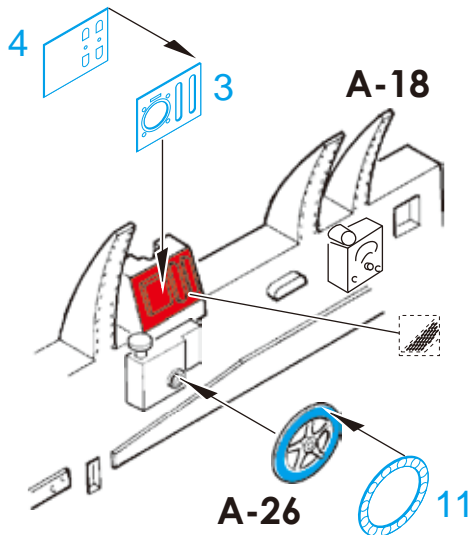

148 J7W1 SHINDEN
Instruction Manual P.5

006

操縦席左側面
Cockpit Port Side

148 J7W1 SHINDEN
Instruction Manual P.5

008

操縦席
Cockpit

148 J7W1 SHINDEN
Instruction Manual P.5

007

操縦席フロア
Cockpit Floor

148 J7W1 SHINDEN
Instruction Manual P.10

018

側面外板
Exterior Lateral Panel

148 J7W1 SHINDEN
Instruction Manual P.10

019

主翼
Main Wings