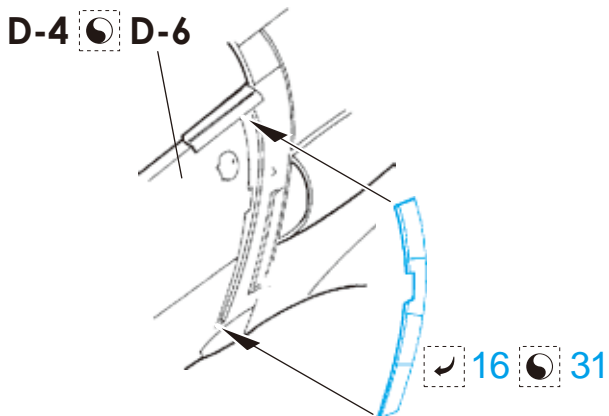

148 J7W1 SHINDEN
Instruction Manual P.10

018

側面外板
Exterior Lateral Panel