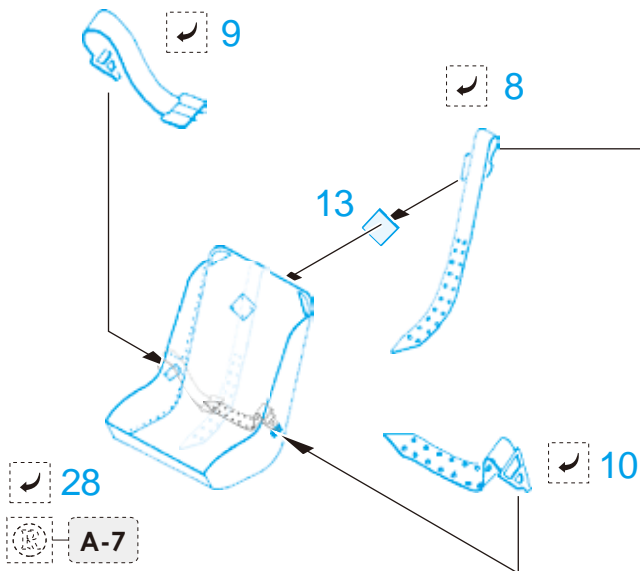

148 J7W1 SHINDEN
Instruction Manual P.5

006

操縦席左側面
Cockpit Port Side

148 J7W1 SHINDEN
Instruction Manual P.5

008

操縦席
Cockpit

148 J7W1 SHINDEN
Instruction Manual P.5

007

操縦席フロア
Cockpit Floor

148 J7W1 SHINDEN
Instruction Manual P.10

018

側面外板
Exterior Lateral Panel

148 J7W1 SHINDEN
Instruction Manual P.10

019

主翼
Main Wings