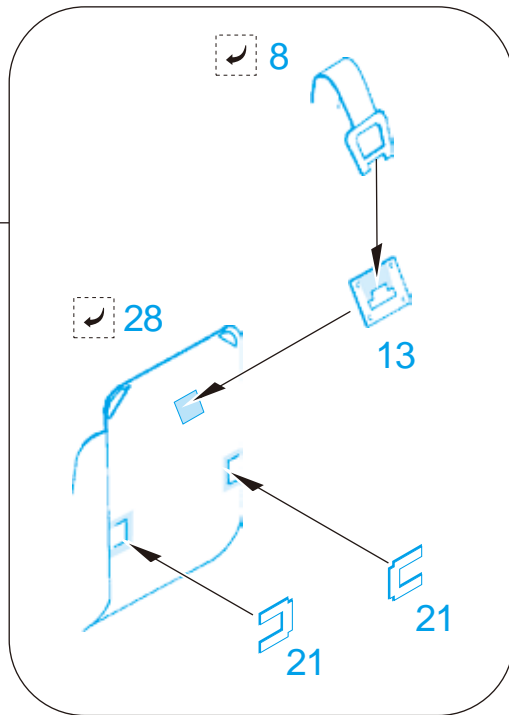

148 J7W1 SHINDEN
Instruction Manual P.5

006

操縦席左側面
Cockpit Port Side

148 J7W1 SHINDEN
Instruction Manual P.5

008

操縦席
Cockpit

148 J7W1 SHINDEN
Instruction Manual P.5

007

操縦席フロア
Cockpit Floor

148 J7W1 SHINDEN
Instruction Manual P.10

018

側面外板
Exterior Lateral Panel

148 J7W1 SHINDEN
Instruction Manual P.10

019

主翼
Main Wings