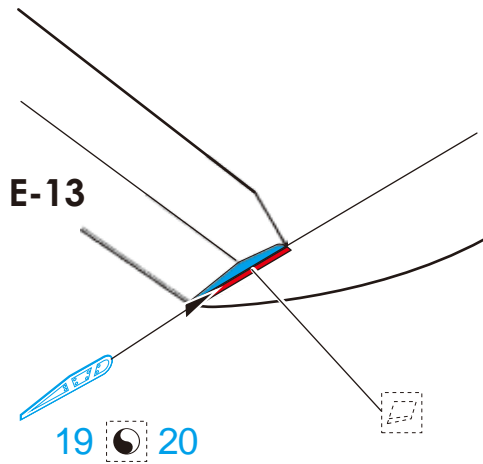

148 J7W1 SHINDEN
Instruction Manual P.10

019

主翼
Main Wings

148 J7W1 SHINDEN
Instruction Manual P.12

022

操縦席
Cockpit

148 J7W1 SHINDEN
Instruction Manual P.13

024

前脚
Front Gear

148 J7W1 SHINDEN
Instruction Manual P.13

025

主脚(右側)
Main Landing Gear(Right)

148 J7W1 SHINDEN
Instruction Manual P.14

026

主脚(左側)
Main Landing Gear(Left)