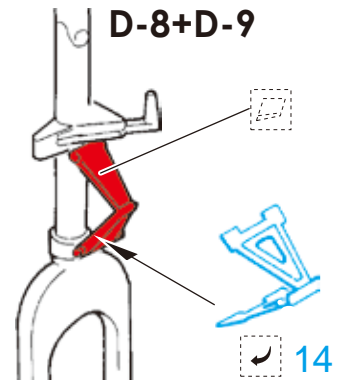

148 J7W1 SHINDEN
Instruction Manual P.10

019

主翼
Main Wings

148 J7W1 SHINDEN
Instruction Manual P.12

022

操縦席
Cockpit

148 J7W1 SHINDEN
Instruction Manual P.13

024

前脚
Front Gear

148 J7W1 SHINDEN
Instruction Manual P.13

025

主脚(右側)
Main Landing Gear(Right)

148 J7W1 SHINDEN
Instruction Manual P.14

026

主脚(左側)
Main Landing Gear(Left)