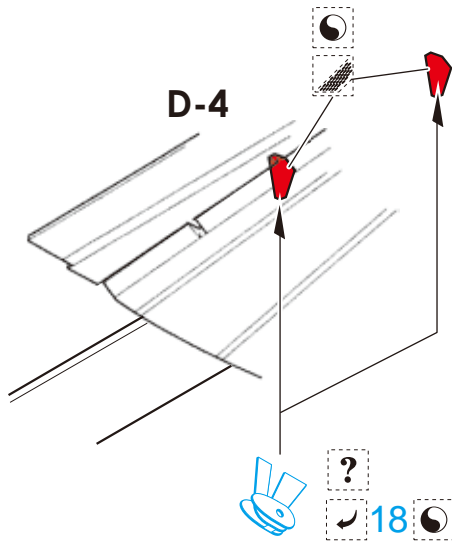

148 J7W1 SHINDEN
Instruction Manual P.10

019

主翼
Main Wings

148 J7W1 SHINDEN
Instruction Manual P.12

022

操縦席
Cockpit

148 J7W1 SHINDEN
Instruction Manual P.13

024

前脚
Front Gear

148 J7W1 SHINDEN
Instruction Manual P.13

025

主脚(右側)
Main Landing Gear(Right)

148 J7W1 SHINDEN
Instruction Manual P.14

026

主脚(左側)
Main Landing Gear(Left)